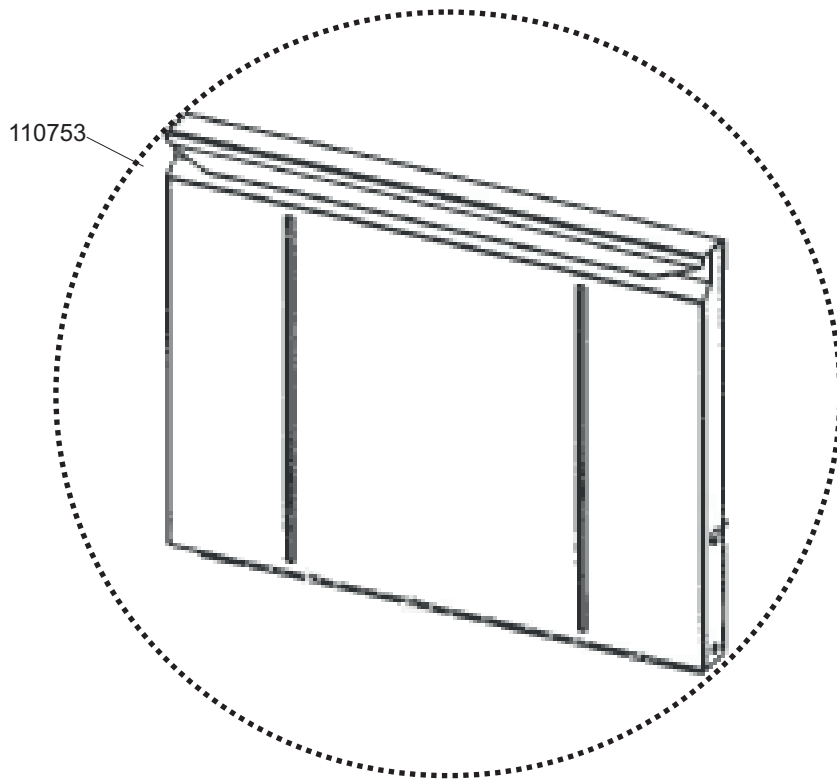

PORTA VECCHIA