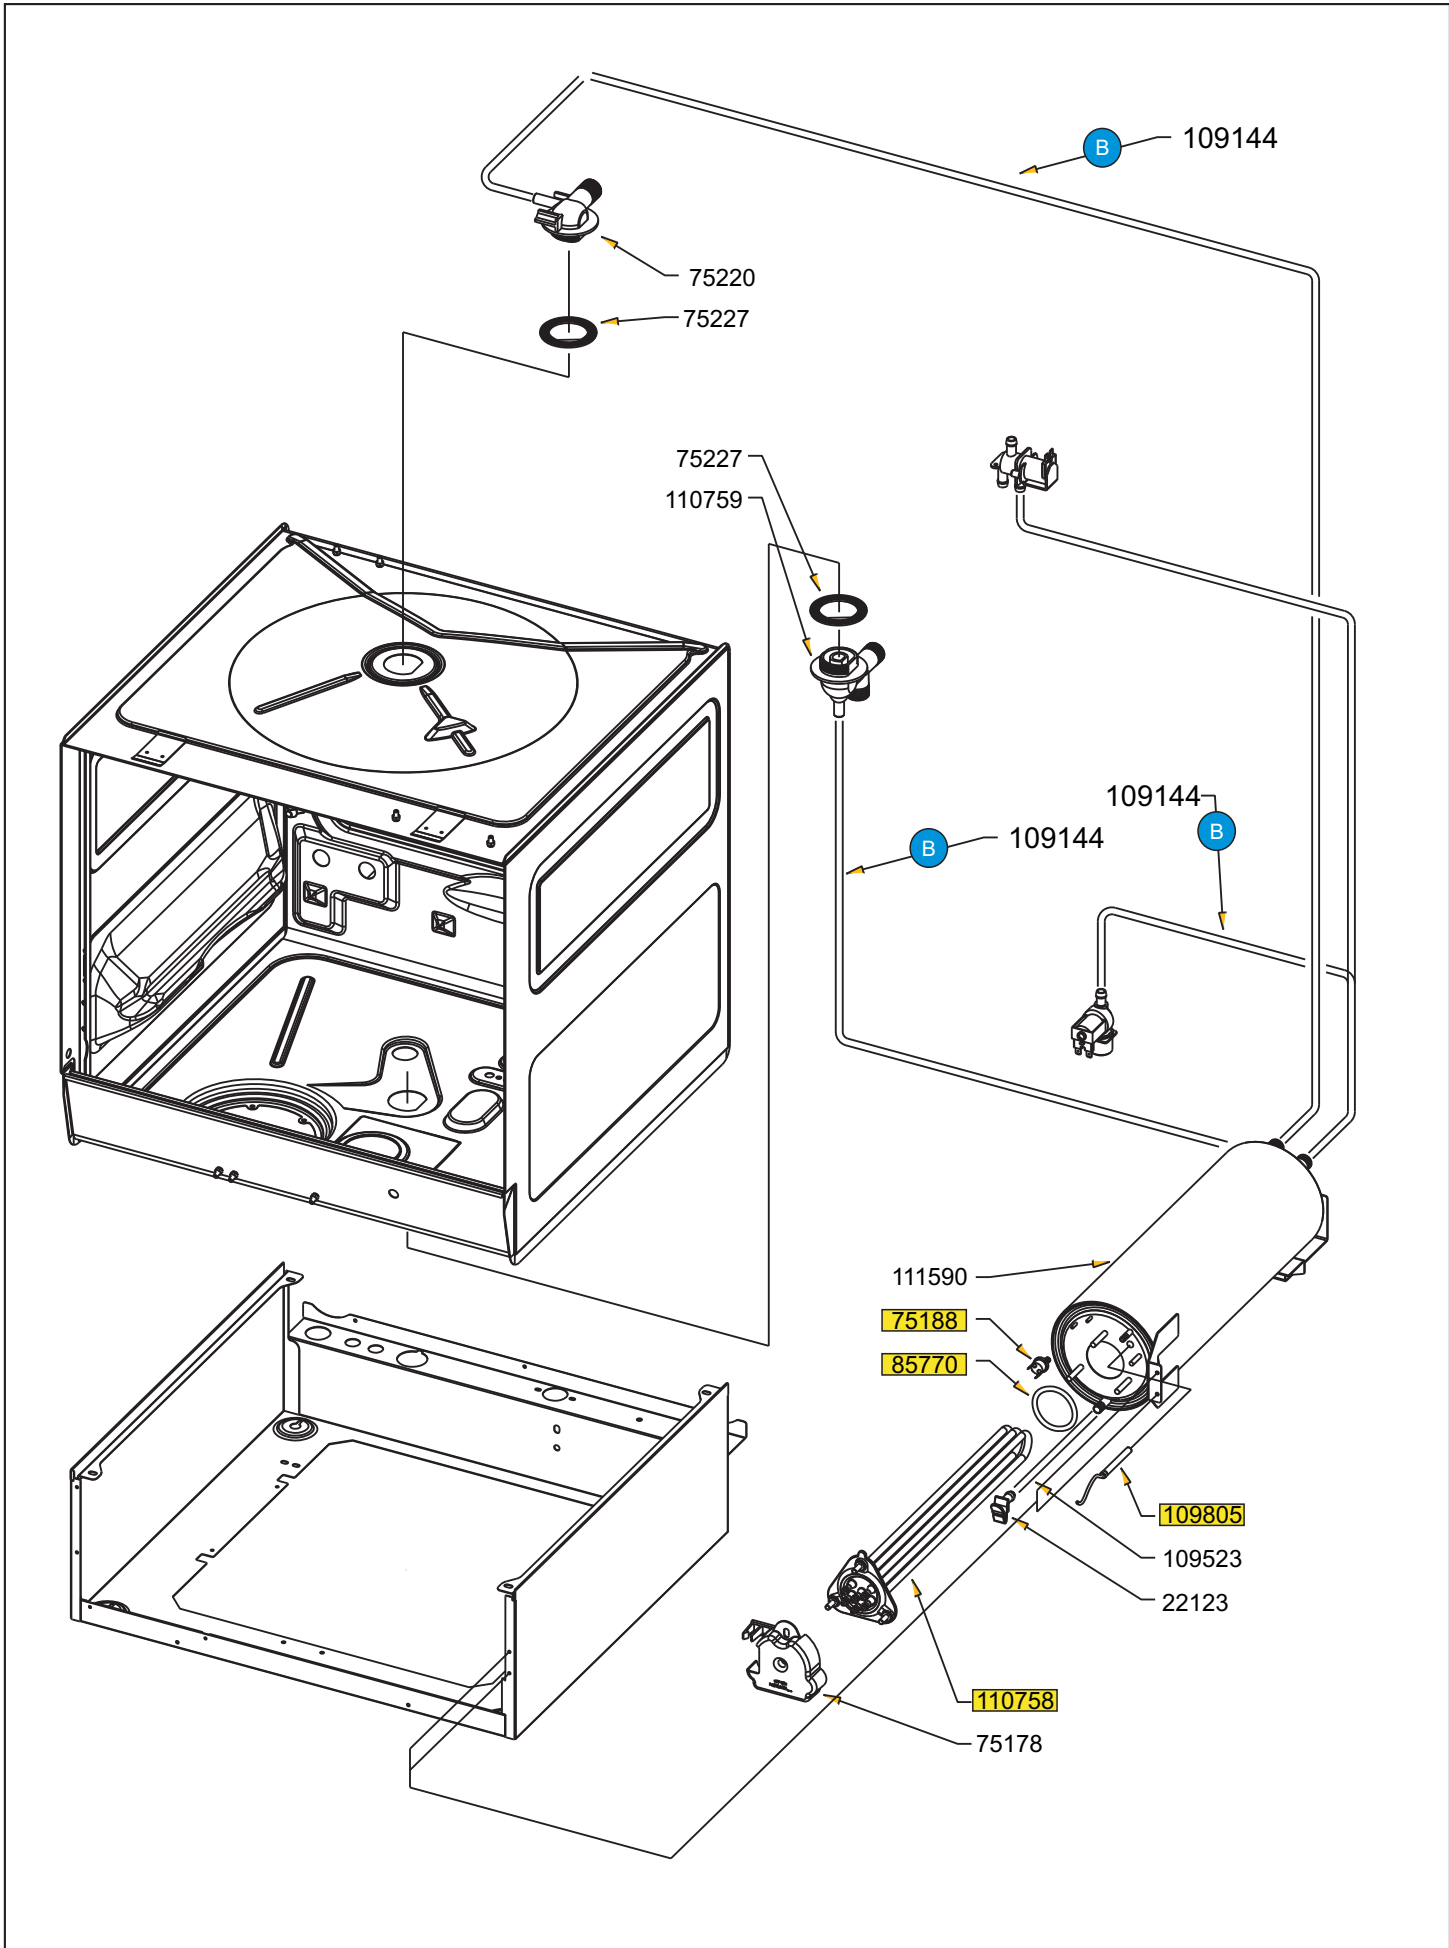

PORTA NUOVA

VERSIONE ECO 2016

103229
 (pro.) 114345
 (gen.) 109985
 103227
 75240

it.	en.	fr.
(gen.)	generic	générique
(pro.)	programmed	programmée

POMPA DI LAVAGGIO WASH PUMP

110795

110804

110805

109828

109770

93400

93414

113967

93412

TUBI/HOSE/TUYAU/SCHLAUCH			
TYPE	CODE	N.POS.	Qt./Mt.
Nw	758975477	119569	5
Gw	758975183	111580	5
Nt	758975181	111513	5
B	758975033	109144	5
Nd	758975036	109178	5
Np	758975035	109177	5
Wt	758975034	109176	5
Az	758975317	114953	5
Rs	758975318	114954	5