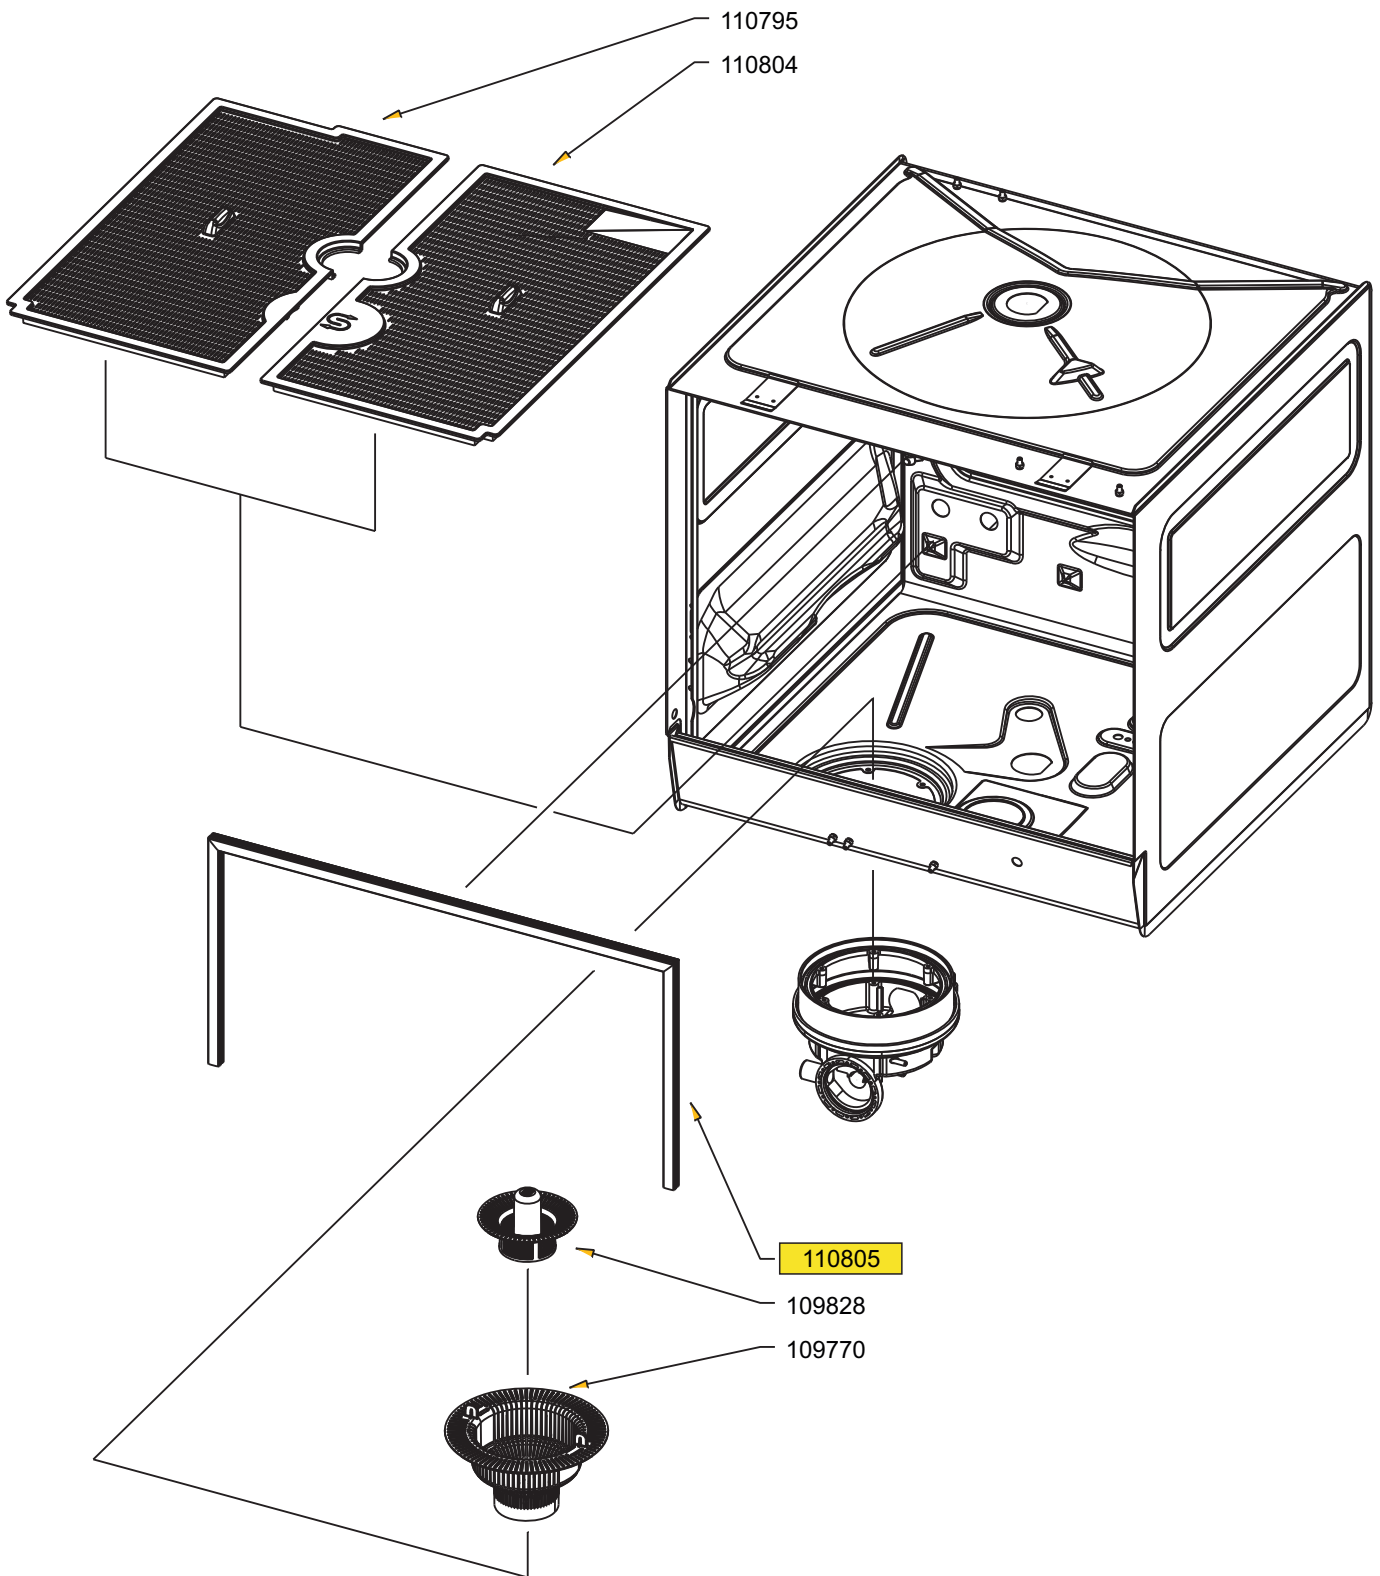

PORTA NUOVA

VERSIONE ECO 2016

103229
 (pro.) 114345
 (gen.) 109985
 103227
 75240

it.	en.	fr.
(gen.)	generic	générique
(pro.)	programmed	programmée

POMPA DI LAVAGGIO WASH PUMP

110795

110804

110805

109828

109770

93400

93414

113967

93412

TUBI/HOSE/TUYAU/SCHLAUCH			
TYPE	CODE	N.POS.	Qt./Mt.
Nw	758975477	119569	5
Gw	758975183	111580	5
Nt	758975181	111513	5
B	758975033	109144	5
Nd	758975036	109178	5
Np	758975035	109177	5
Wt	758975034	109176	5
Az	758975317	114953	5
Rs	758975318	114954	5