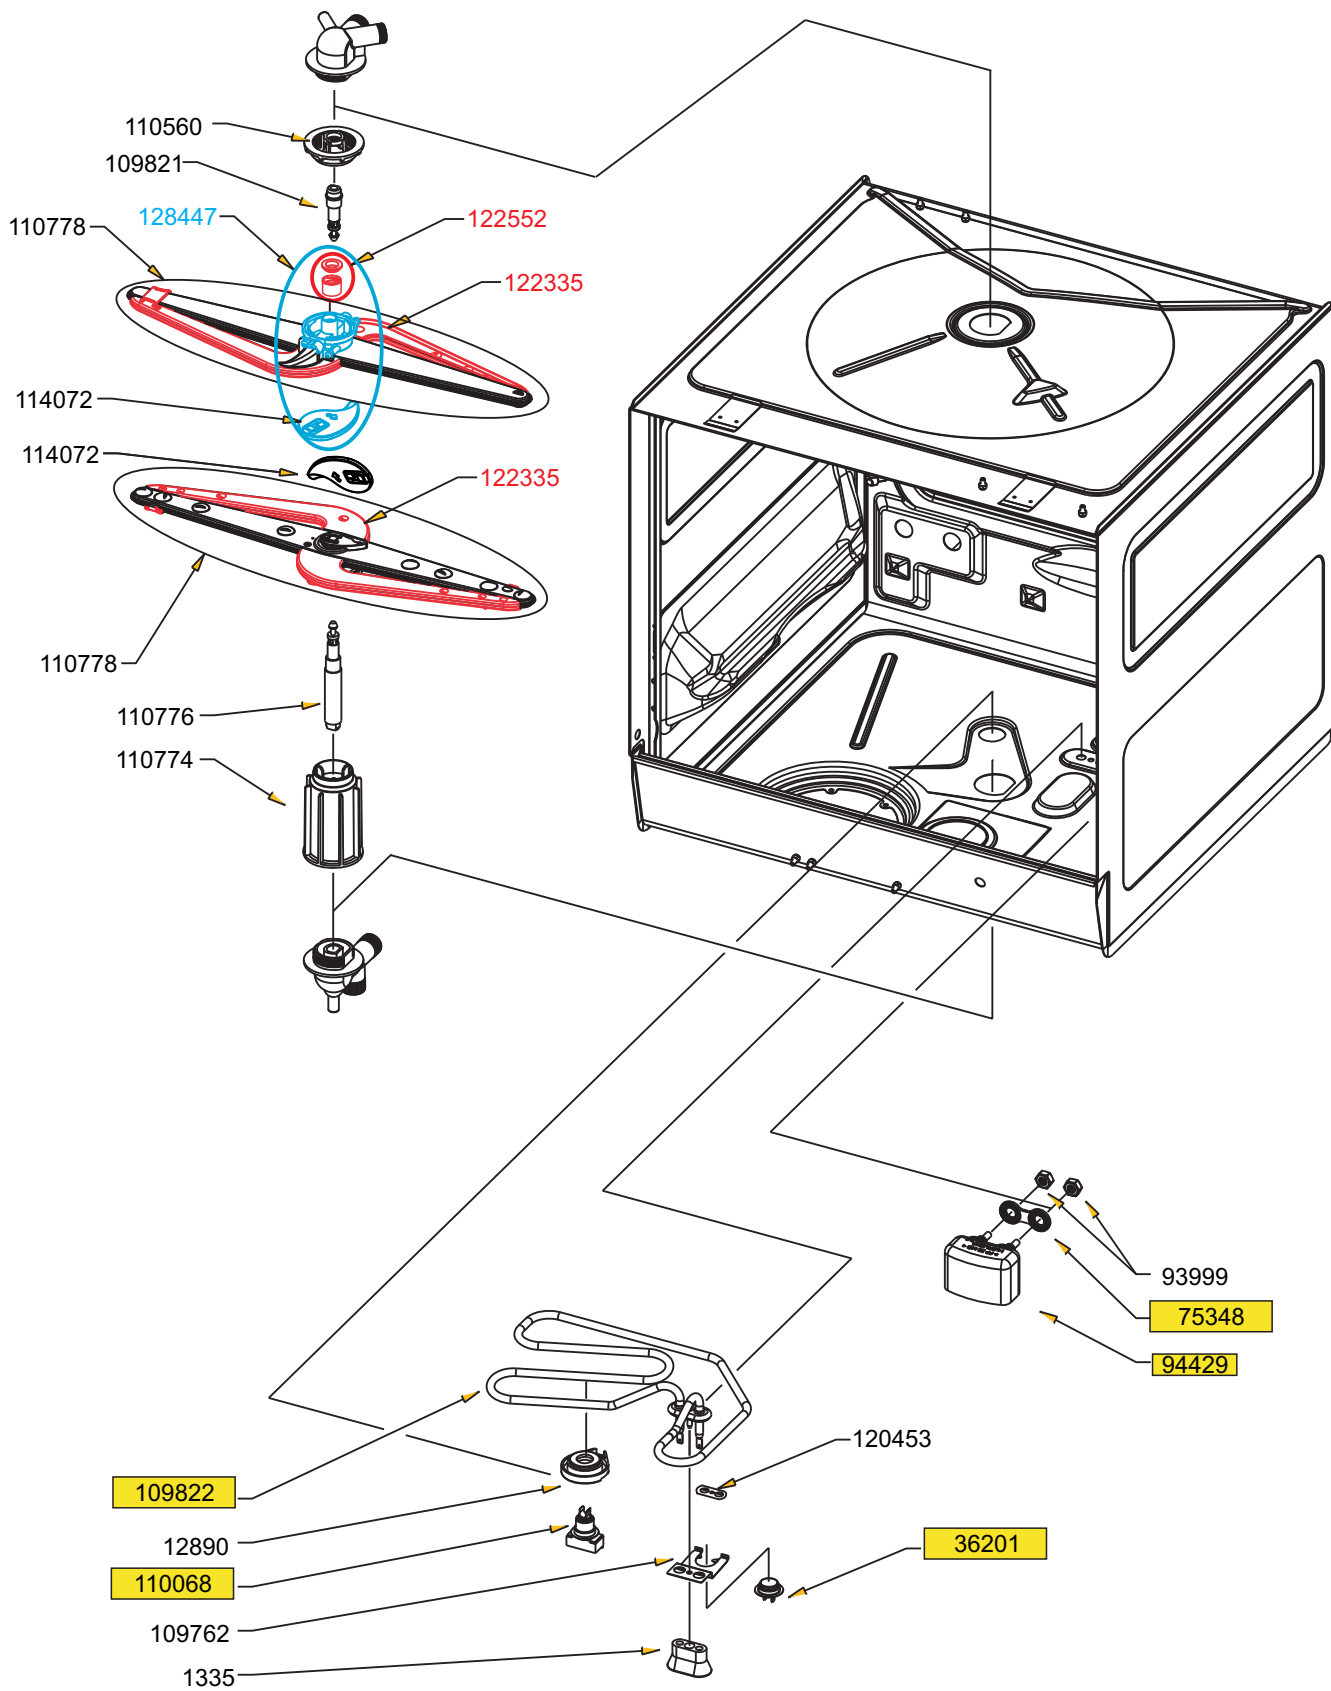

PORTA NUOVA

VERSIONE ECO 2016

103229
 (pro.) 114345
 (gen.) 109985
 103227
 75240

it.	en.	fr.
(gen.)	generic	générique
(pro.)	programmed	programmée

POMPA DI LAVAGGIO WASH PUMP

110795

110804

110805

109828

109770

93400

93414

113967

93412

TUBI/HOSE/TUYAU/SCHLAUCH			
TYPE	CODE	N.POS.	Qt./Mt.
Nw	758975477	119569	5
Gw	758975183	111580	5
Nt	758975181	111513	5
B	758975033	109144	5
Nd	758975036	109178	5
Np	758975035	109177	5
Wt	758975034	109176	5
Az	758975317	114953	5
Rs	758975318	114954	5