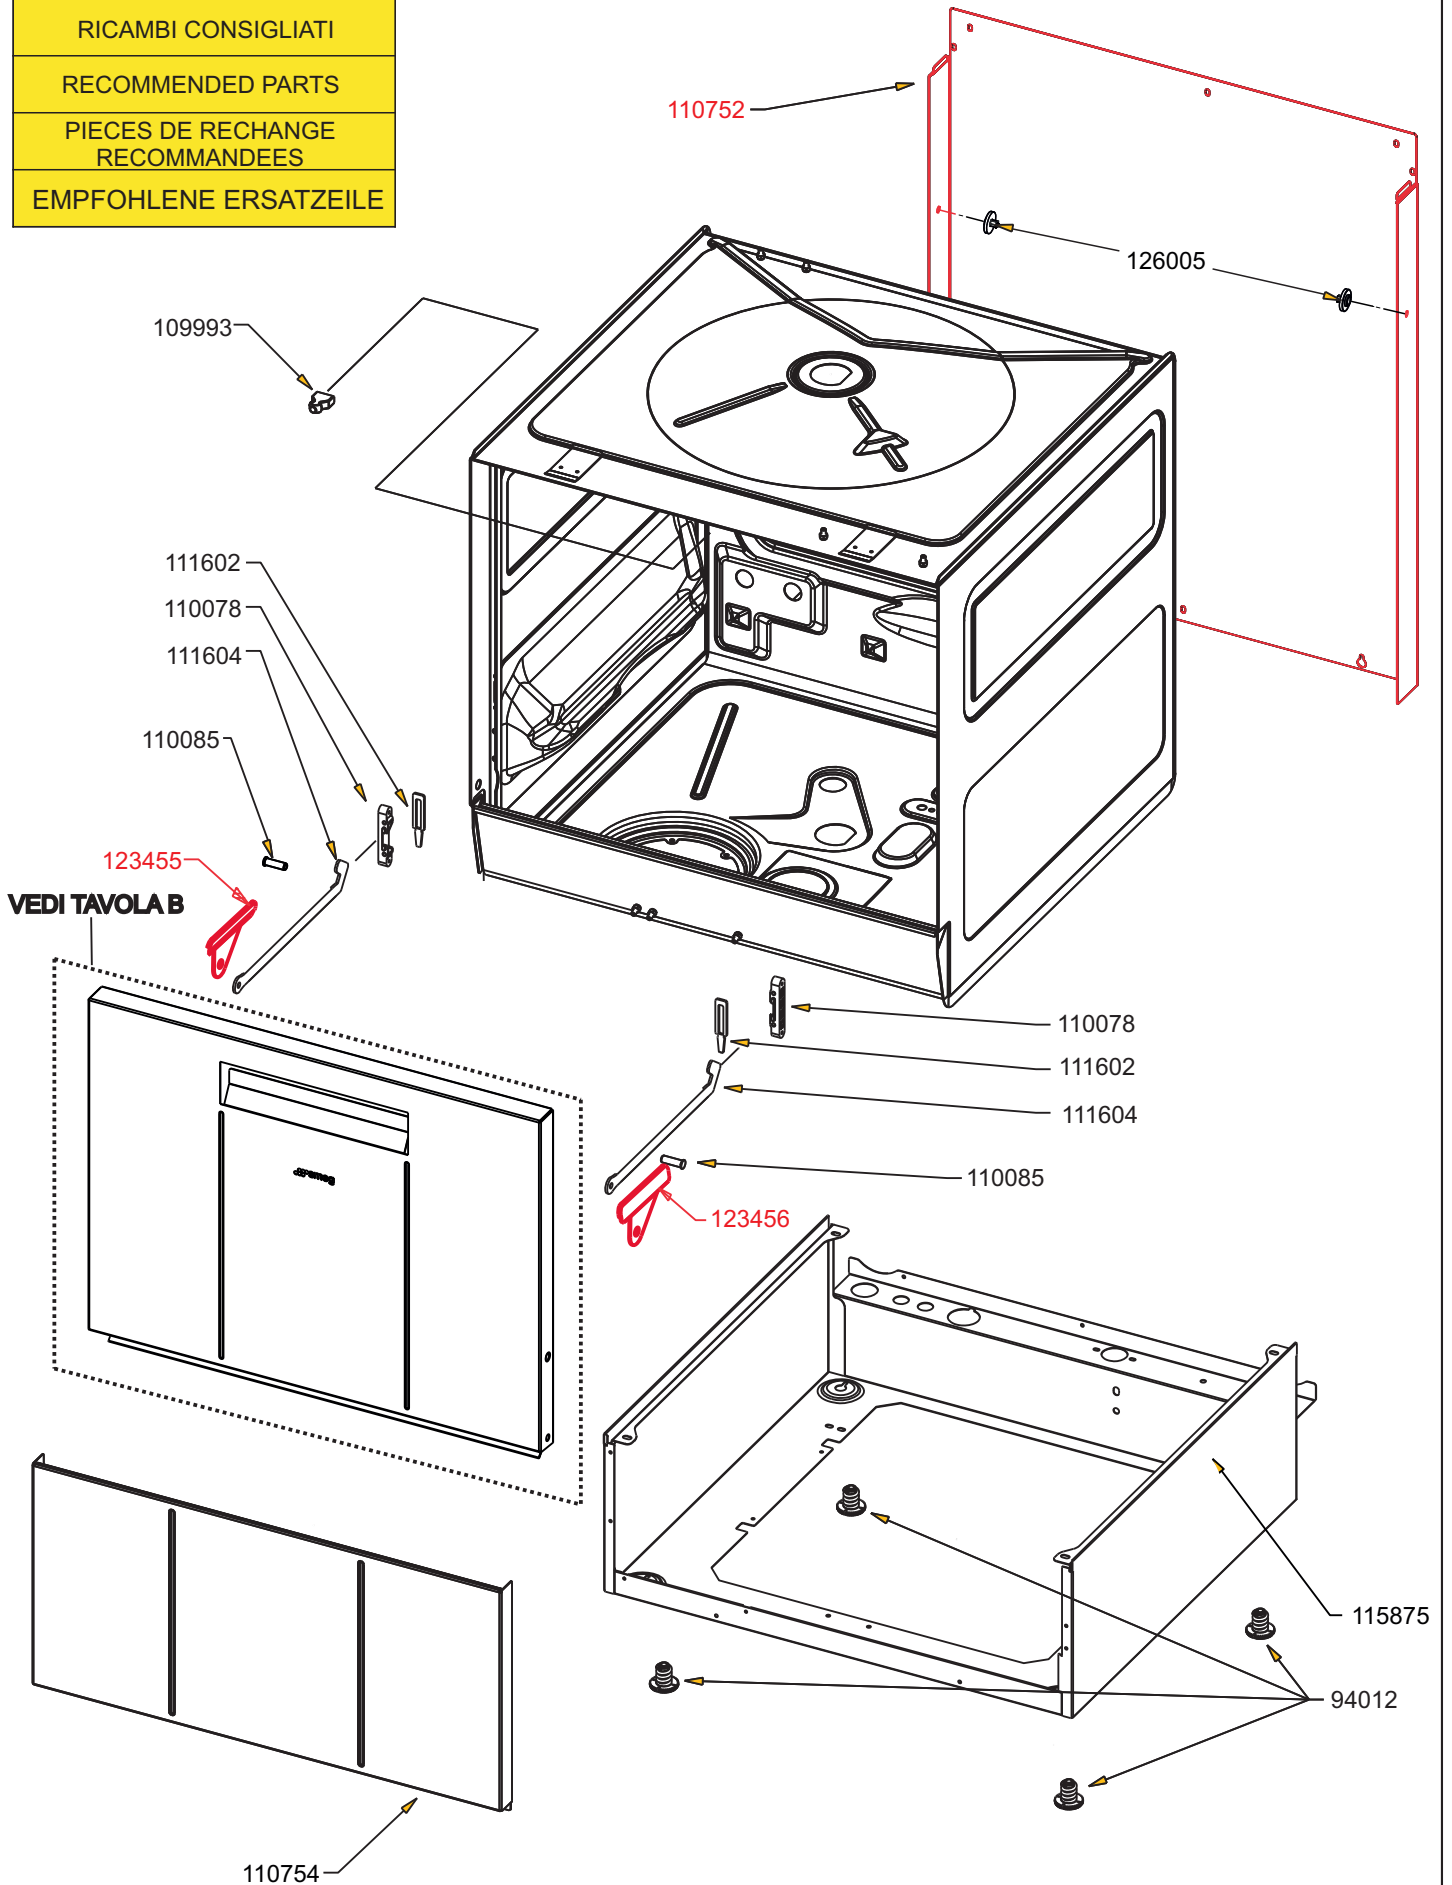

RICAMBI CONSIGLIATI

RECOMMENDED PARTS

PIECES DE RECHANGE
RECOMMANDEES

EMPFOHLENE ERSATZEILE

VECCHIA CONFIGURAZIONE

NUOVA CONFIGURAZIONE

17/09/19

PORTA VECCHIA

PORTA NUOVA

VERSIONE ECO 2016

103229
 (pro.) 114345
 (gen.) 109985
 103227
 75240

it.	en.	fr.
(gen.)	generic	générique
(pro.)	programmed	programmée

POMPA DI LAVAGGIO WASH PUMP

110795

110804

110805

109828

109770

93400

93414

113967

93412

TUBI/HOSE/TUYAU/SCHLAUCH			
TYPE	CODE	N.POS.	Qt./Mt.
Nw	758975477	119569	5
Gw	758975183	111580	5
Nt	758975181	111513	5
B	758975033	109144	5
Nd	758975036	109178	5
Np	758975035	109177	5
Wt	758975034	109176	5
Az	758975317	114953	5
Rs	758975318	114954	5