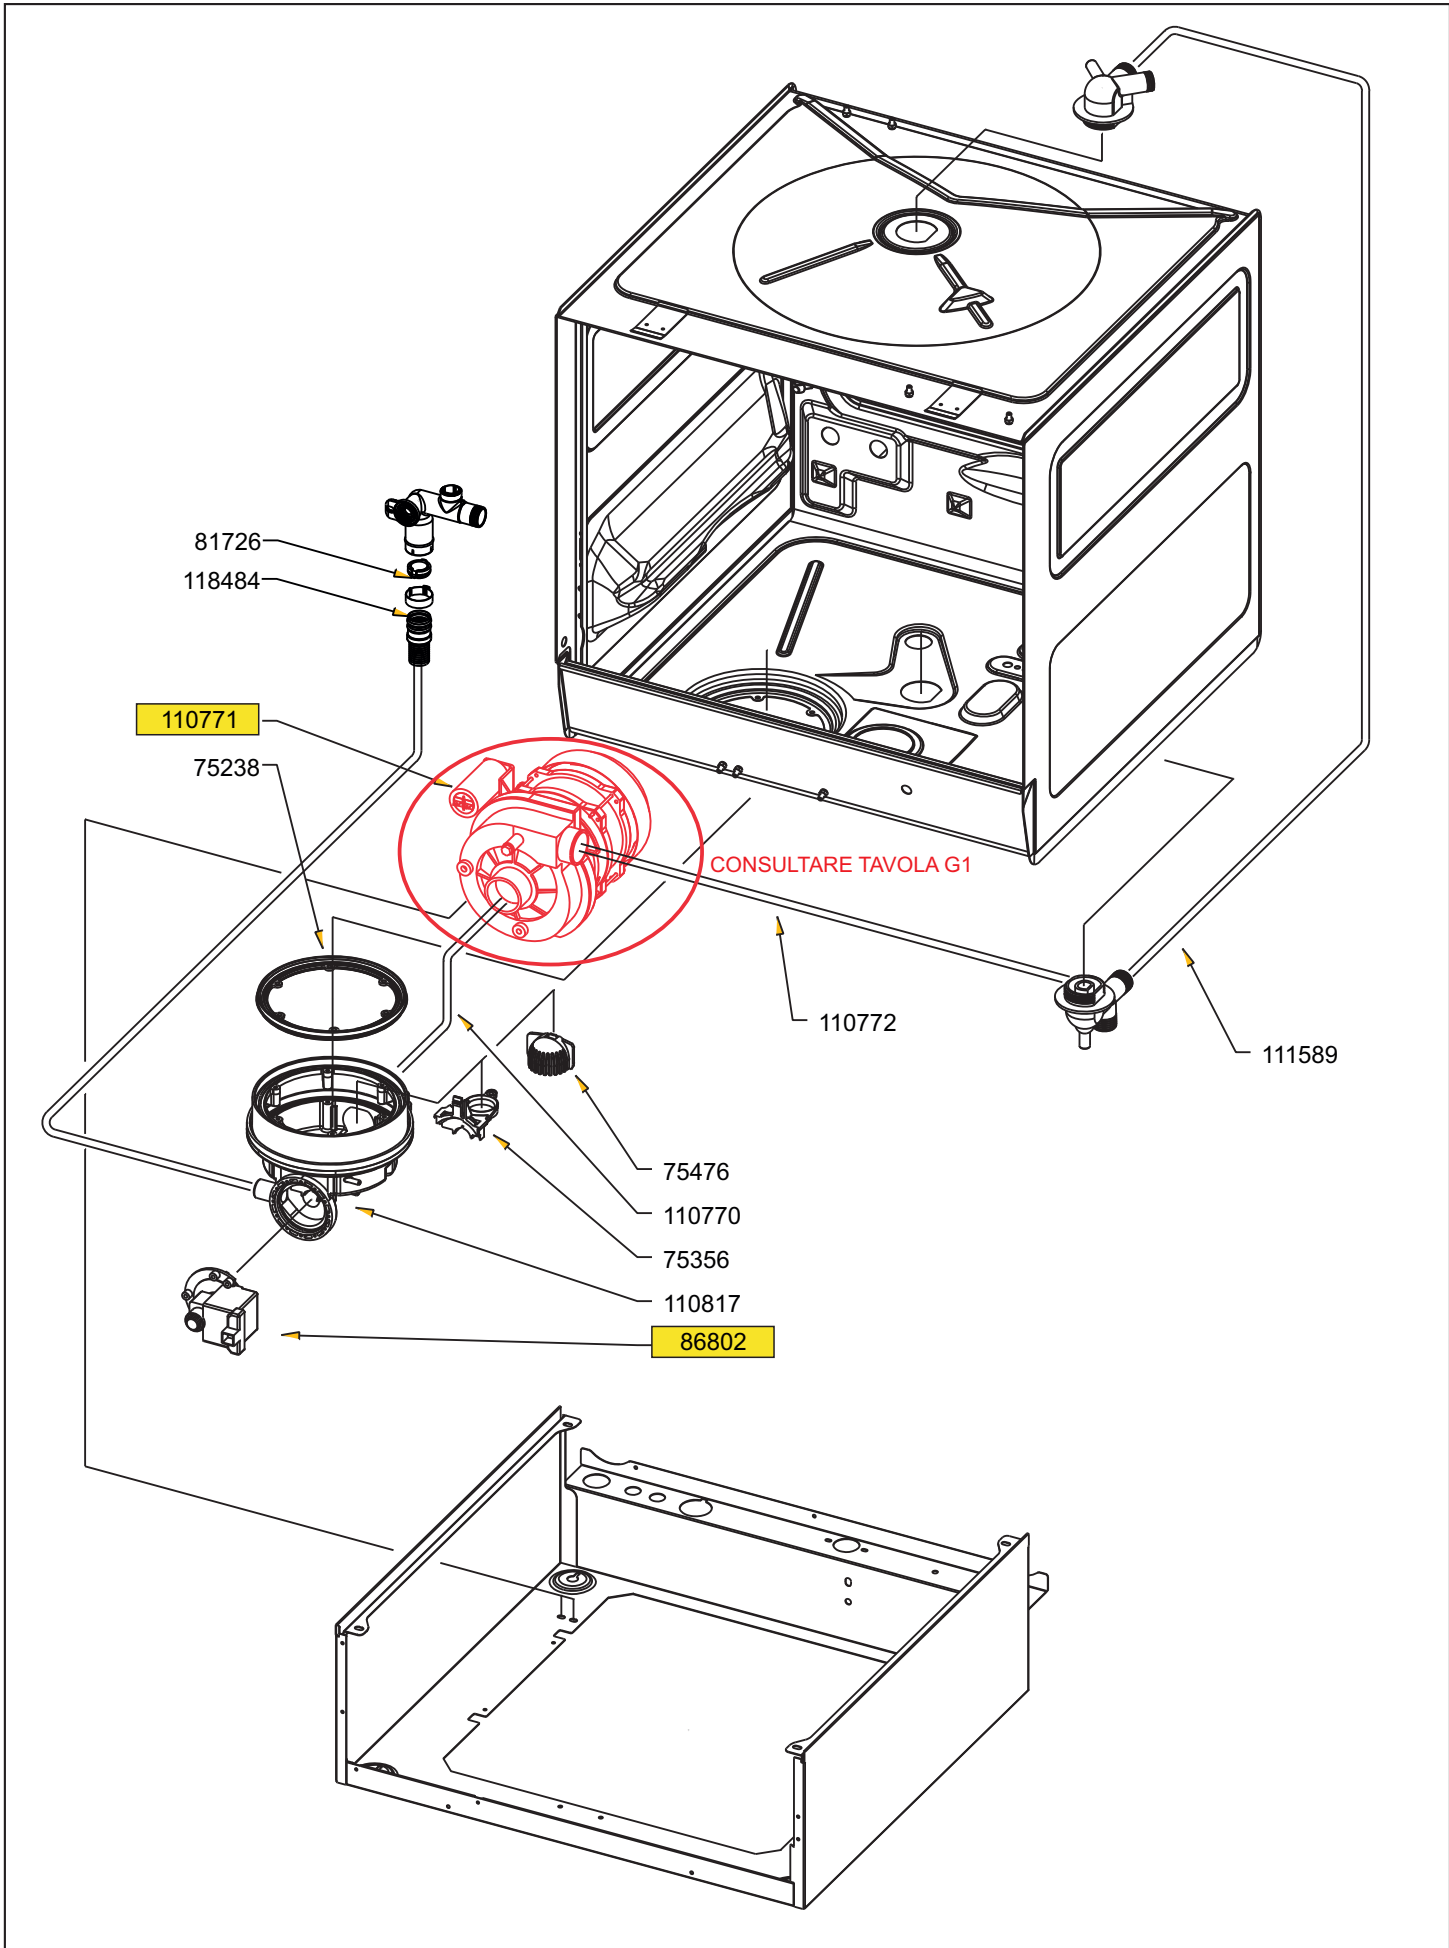

PORTA NUOVA

VERSIONE ECO 2016

103229
 (pro.) 114345
 (gen.) 109985
 103227
 75240

it.	en.	fr.
(gen.)	generic	générique
(pro.)	programmed	programmée

POMPA DI LAVAGGIO WASH PUMP

110795

110804

110805

109828

109770

93400

93414

113967

93412

TUBI/HOSE/TUYAU/SCHLAUCH			
TYPE	CODE	N.POS.	Qt./Mt.
Nw	758975477	119569	5
Gw	758975183	111580	5
Nt	758975181	111513	5
B	758975033	109144	5
Nd	758975036	109178	5
Np	758975035	109177	5
Wt	758975034	109176	5
Az	758975317	114953	5
Rs	758975318	114954	5