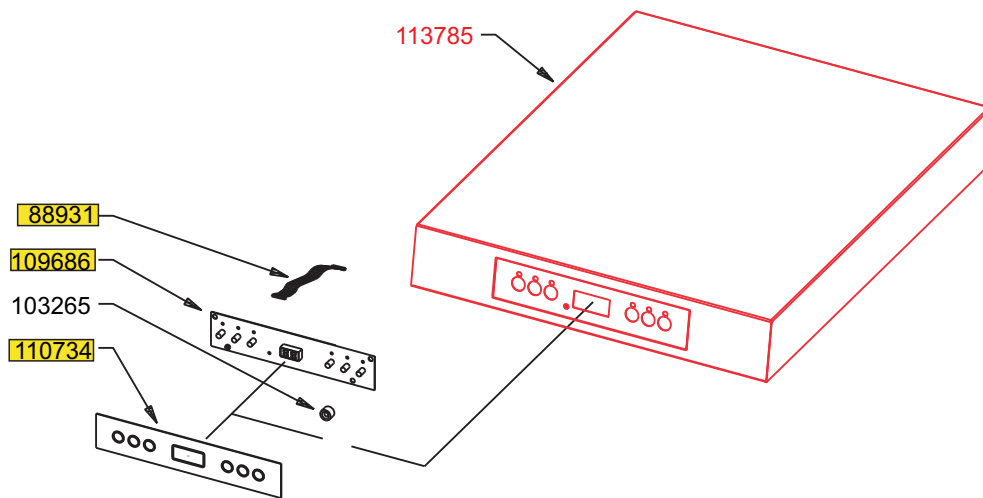

RICAMBI CONSIGLIATI

RECOMMENDED PARTS

PIECES DE RECHANGE
RECOMMANDEES

EMPFOHLENE ERSATZEILE

VECCHIA CONFIGURAZIONE

NUOVA CONFIGURAZIONE

17/09/19

PORTA VECCHIA

PORTA NUOVA

VERSIONE ECO 2016

103229
 (pro.) 114345
 (gen.) 109985
 103227
 75240

it.	en.	fr.
(gen.)	generic	générique
(pro.)	programmed	programmée

POMPA DI LAVAGGIO WASH PUMP

110795

110804

110805

109828

109770

93400

93414

113967

93412

TUBI/HOSE/TUYAU/SCHLAUCH			
TYPE	CODE	N.POS.	Qt./Mt.
Nw	758975477	119569	5
Gw	758975183	111580	5
Nt	758975181	111513	5
B	758975033	109144	5
Nd	758975036	109178	5
Np	758975035	109177	5
Wt	758975034	109176	5
Az	758975317	114953	5
Rs	758975318	114954	5