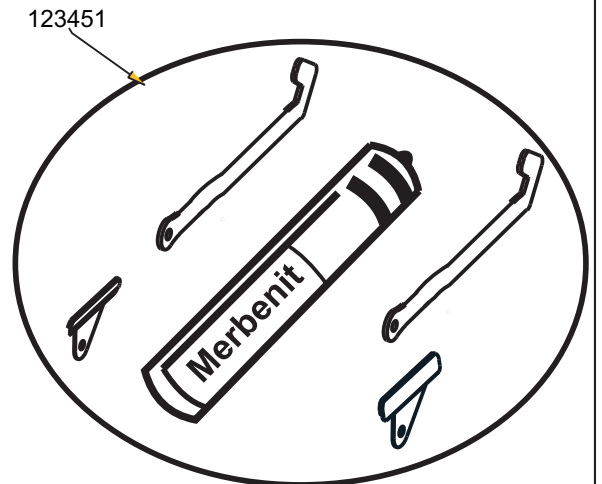

109828

109770

93400

93414

113967

93412

TUBI/HOSE/TUYAU/SCHLAUCH			
TYPE	CODE	N.POS.	Qt./Mt.
Nw	758975477	119569	5
Gw	758975183	111580	5
Nt	758975181	111513	5
B	758975033	109144	5
Nd	758975036	109178	5
Np	758975035	109177	5
Wt	758975034	109176	5
Az	758975317	114953	5
Rs	758975318	114954	5