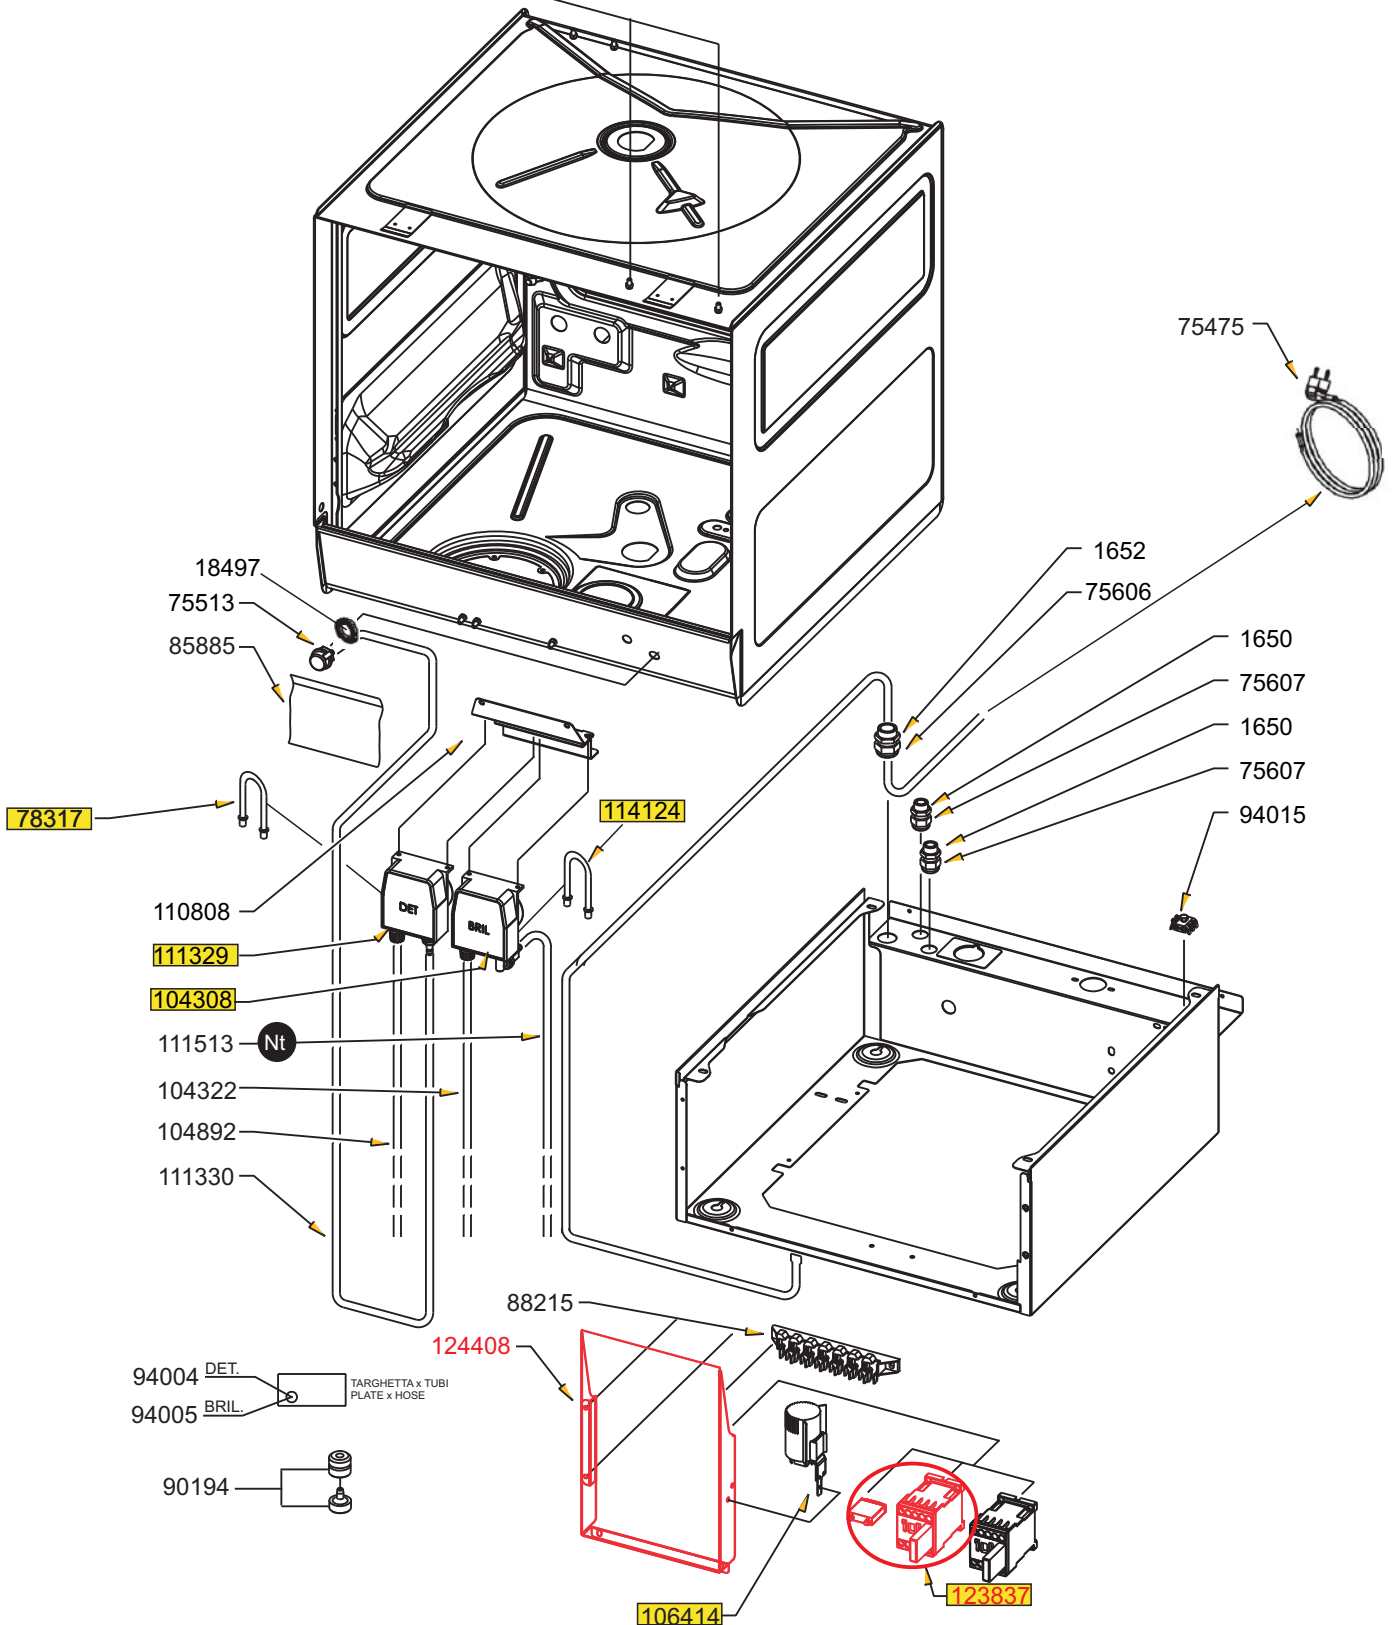

PORTA NUOVA

VERSIONE ECO 2016

103229
 (pro.) 114345
 (gen.) 109985
 103227
 75240

it.	en.	fr.
(gen.)	generic	générique
(pro.)	programmed	programmée

POMPA DI LAVAGGIO WASH PUMP

110795

110804

110805

109828

109770

93400

93414

113967

93412

TUBI/HOSE/TUYAU/SCHLAUCH			
TYPE	CODE	N.POS.	Qt./Mt.
Nw	758975477	119569	5
Gw	758975183	111580	5
Nt	758975181	111513	5
B	758975033	109144	5
Nd	758975036	109178	5
Np	758975035	109177	5
Wt	758975034	109176	5
Az	758975317	114953	5
Rs	758975318	114954	5