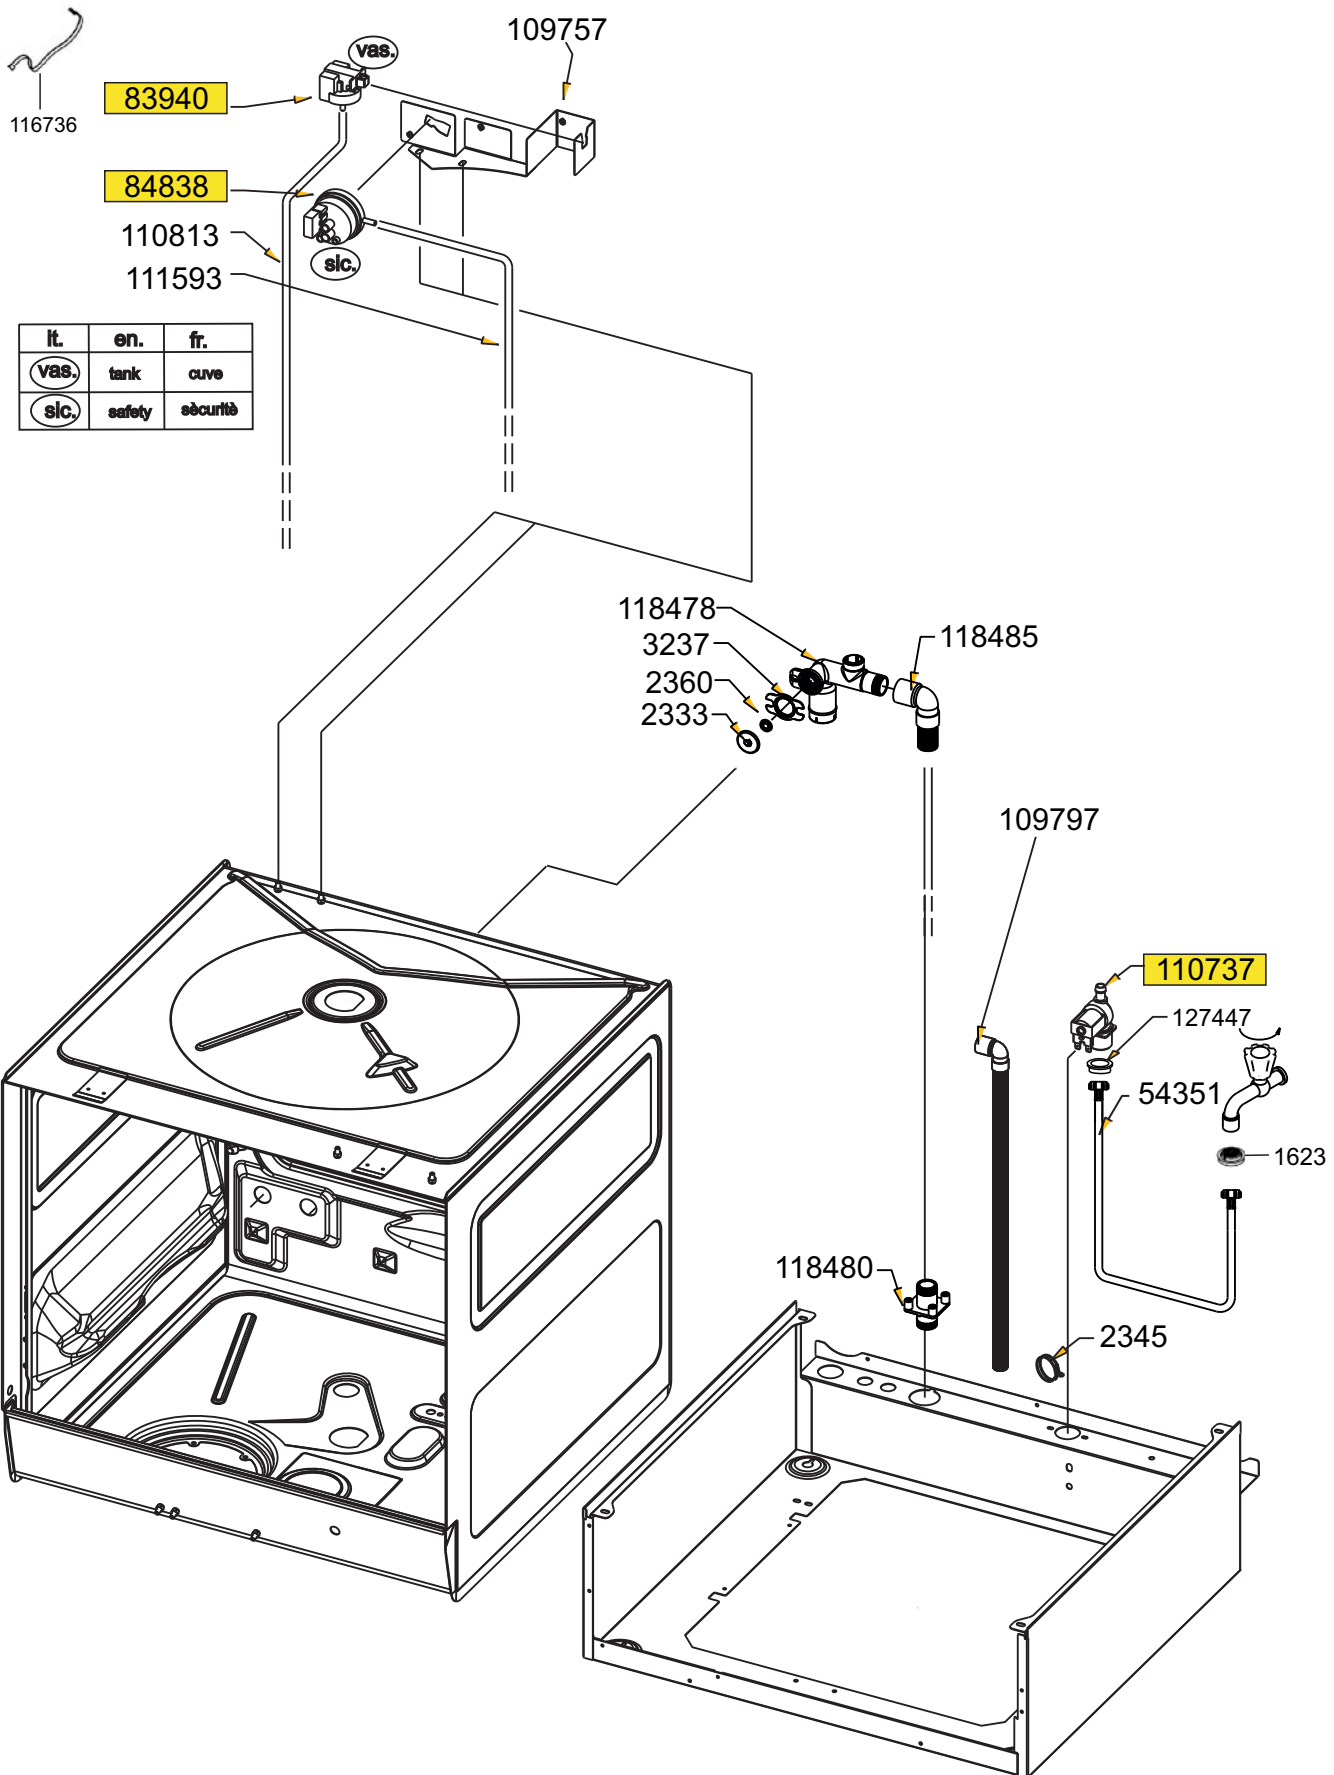

PORTA NUOVA

VERSIONE ECO 2016

103229
 (pro.) 114345
 (gen.) 109985
 103227
 75240

it.	en.	fr.
(gen.)	generic	générique
(pro.)	programmed	programmée

POMPA DI LAVAGGIO WASH PUMP

110795

110804

110805

109828

109770

93400

93414

113967

93412

TUBI/HOSE/TUYAU/SCHLAUCH			
TYPE	CODE	N.POS.	Qt./Mt.
Nw	758975477	119569	5
Gw	758975183	111580	5
Nt	758975181	111513	5
B	758975033	109144	5
Nd	758975036	109178	5
Np	758975035	109177	5
Wt	758975034	109176	5
Az	758975317	114953	5
Rs	758975318	114954	5