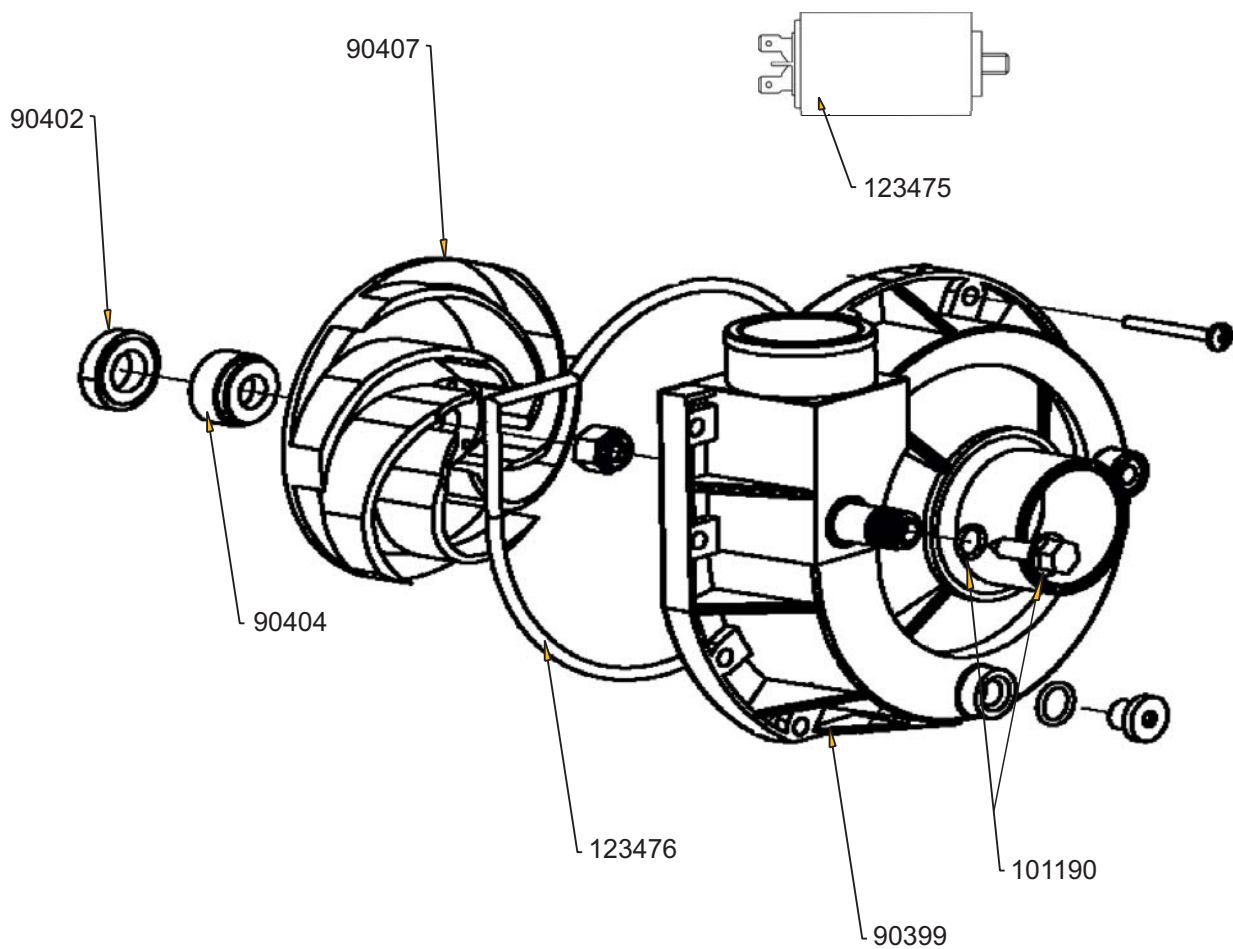

PORTA NUOVA

VERSIONE ECO 2016

103229
 (pro.) 114345
 (gen.) 109985
 103227
 75240

it.	en.	fr.
(gen.)	generic	générique
(pro.)	programmed	programmée

POMPA DI LAVAGGIO WASH PUMP

110795

110804

110805

109828

109770

93400

93414

113967

93412

TUBI/HOSE/TUYAU/SCHLAUCH			
TYPE	CODE	N.POS.	Qt./Mt.
Nw	758975477	119569	5
Gw	758975183	111580	5
Nt	758975181	111513	5
B	758975033	109144	5
Nd	758975036	109178	5
Np	758975035	109177	5
Wt	758975034	109176	5
Az	758975317	114953	5
Rs	758975318	114954	5