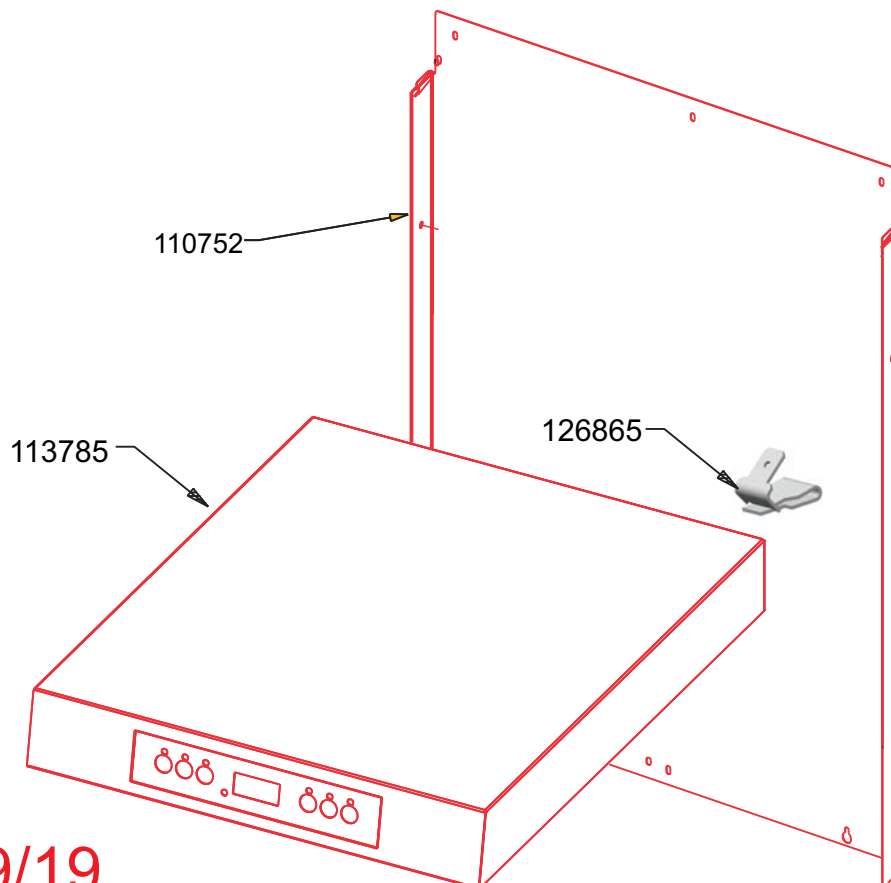

RICAMBI CONSIGLIATI

RECOMMENDED PARTS

PIECES DE RECHANGE
RECOMMANDEES

EMPFOHLENE ERSATZEILE

VECCHIA CONFIGURAZIONE

NUOVA CONFIGURAZIONE

17/09/19

PORTA VECCHIA

PORTA NUOVA

VERSIONE ECO 2016

103229
 (pro.) 114345
 (gen.) 109985
 103227
 75240

it.	en.	fr.
(gen.)	generic	générique
(pro.)	programmed	programmée

POMPA DI LAVAGGIO WASH PUMP

110795

110804

110805