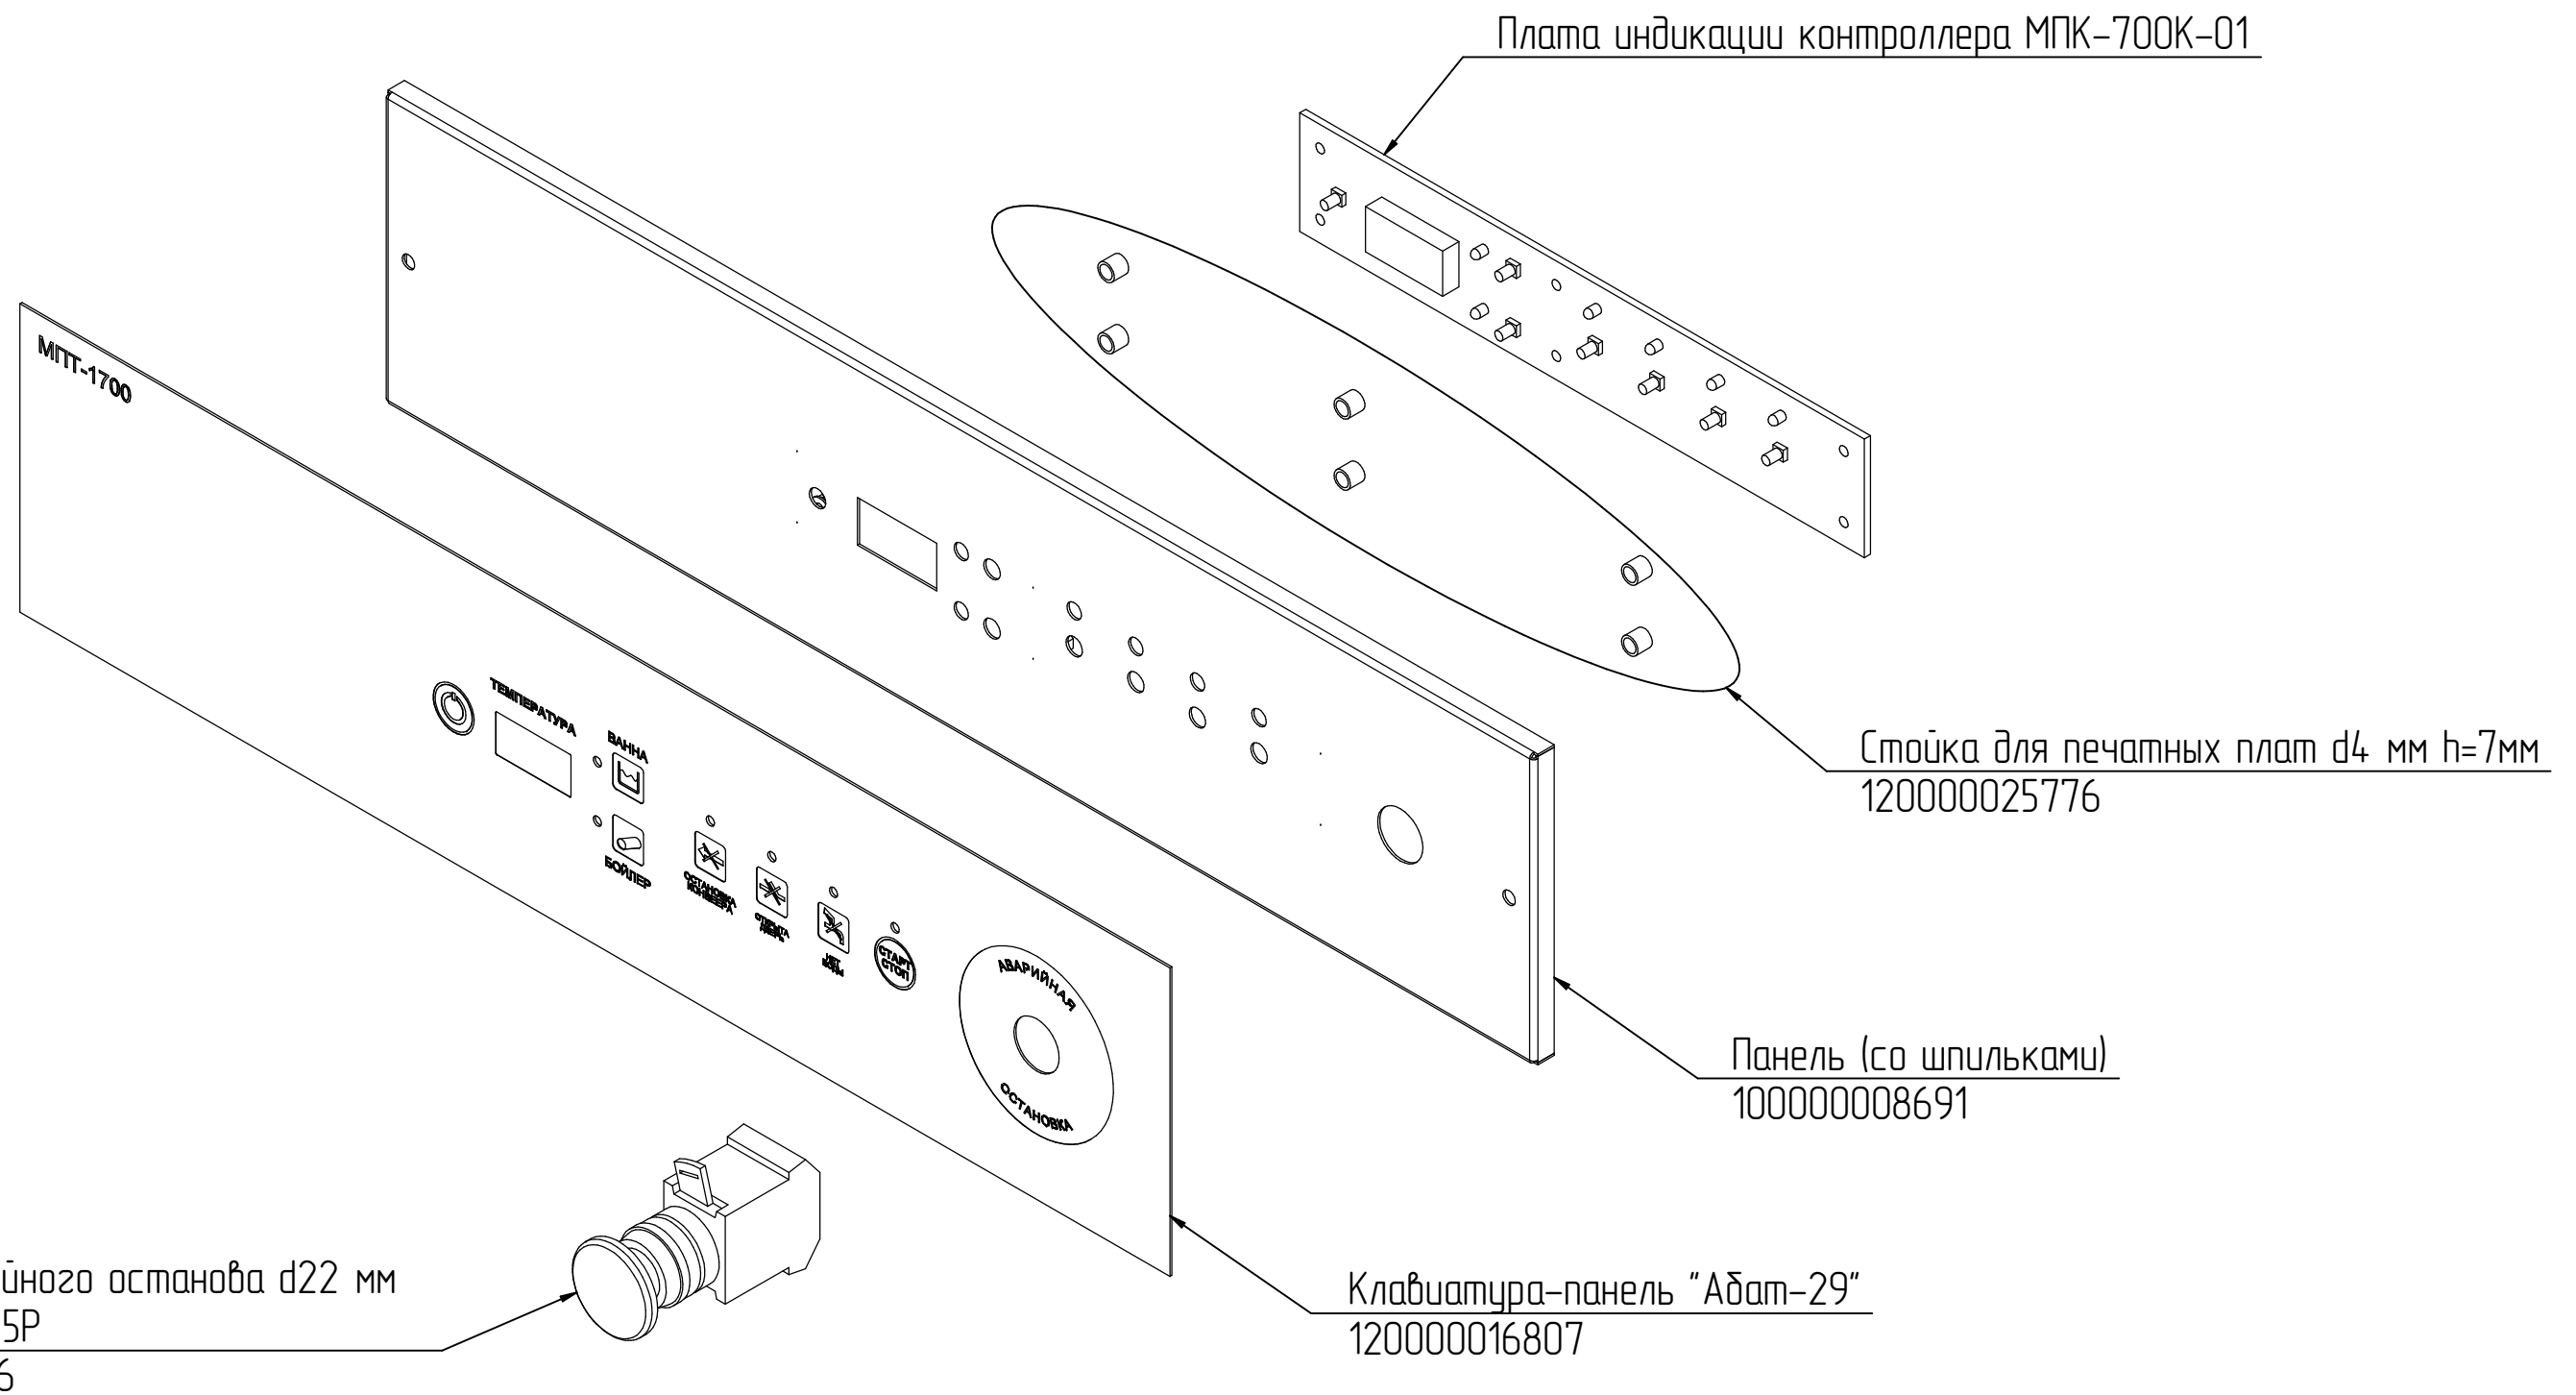

МПТ-1700.004РС

Машины посудомоечные
МПТ-1700, МПТ-1700л

Примечание.
Контроллер МПК-700К-01 состоит из
релейной платы (см. МПТ-1700.003РС)
и платы индикации (изображена).
Код на контроллер – 120000060578