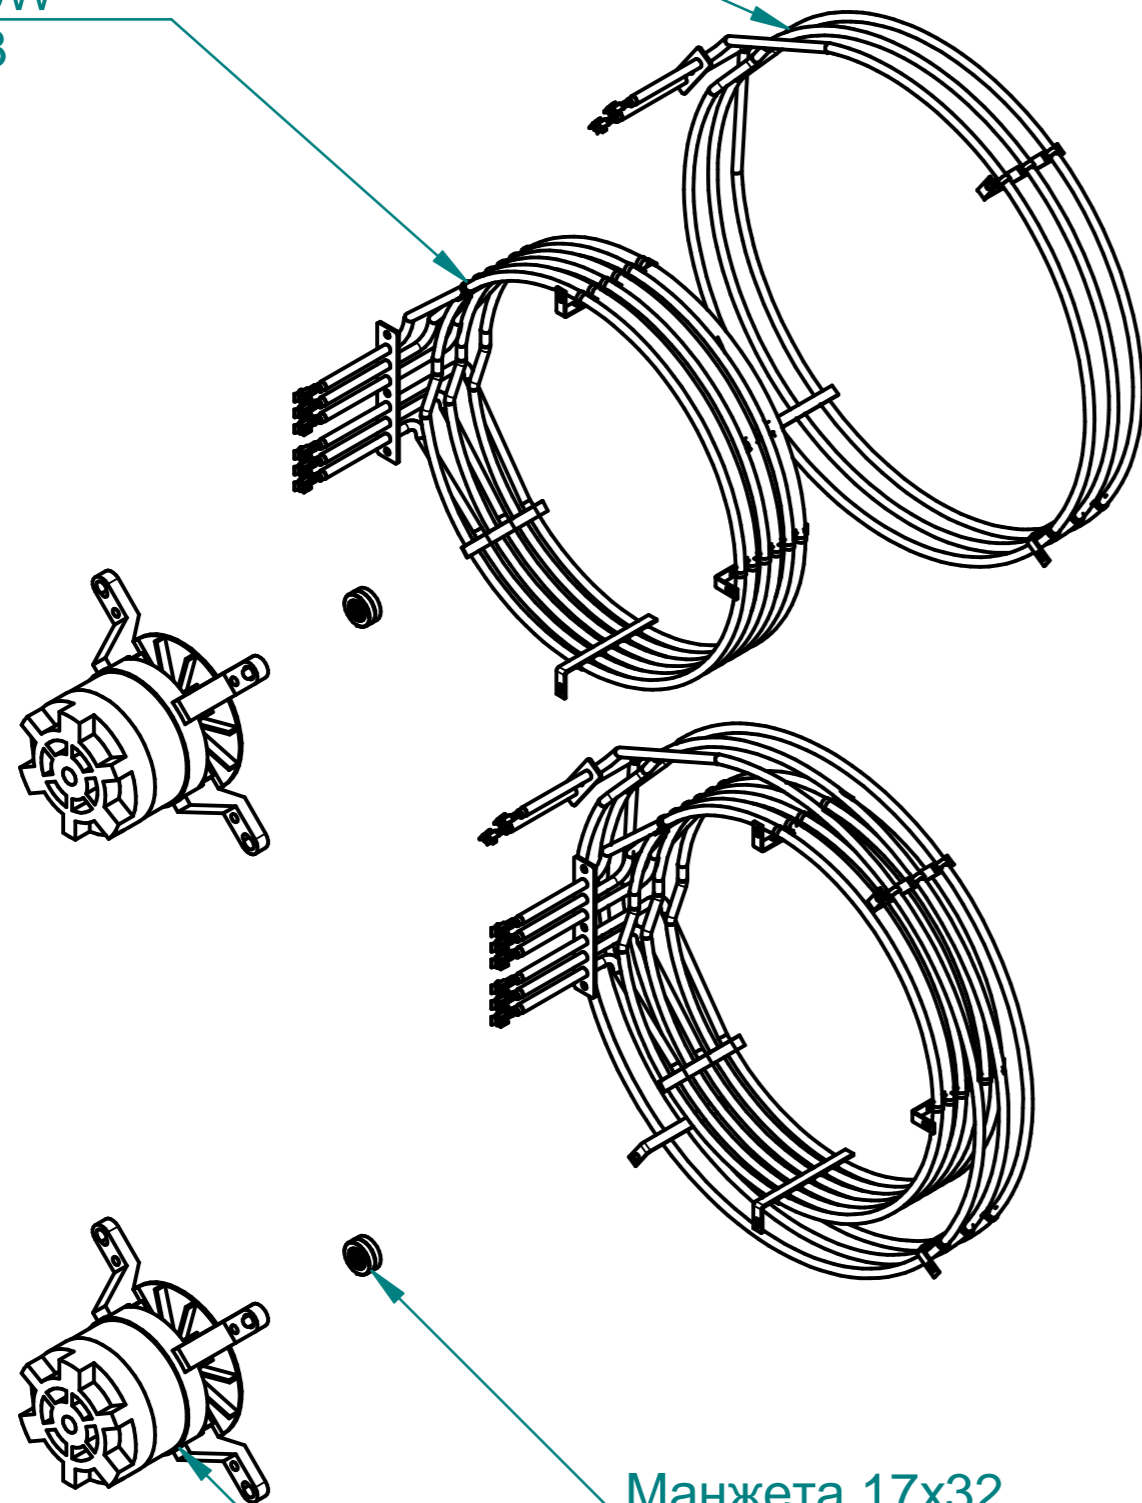

ПКА20-11ПП2.5228.004РС

Пароконвектомат  
ПКА20-1/1ПП2

ТЭН 537-С-8,5/5,0К230  
120000060476

ТЭН БЗ-12000W  
120000060113

Манжета 17x32  
120000020011

Двигатель  
120000060635

Лампочка  
120000060475

Корпус светильника  
120000060440

Прокладка светильника  
120000060604

Стекло светильника  
120000020235

Рамка светильника  
100000005508

Щуп (5 точек, 3000 мм)  
120000061090

Вентилятор 120x120x38  
120000060429

Уплотнитель  
100000008076