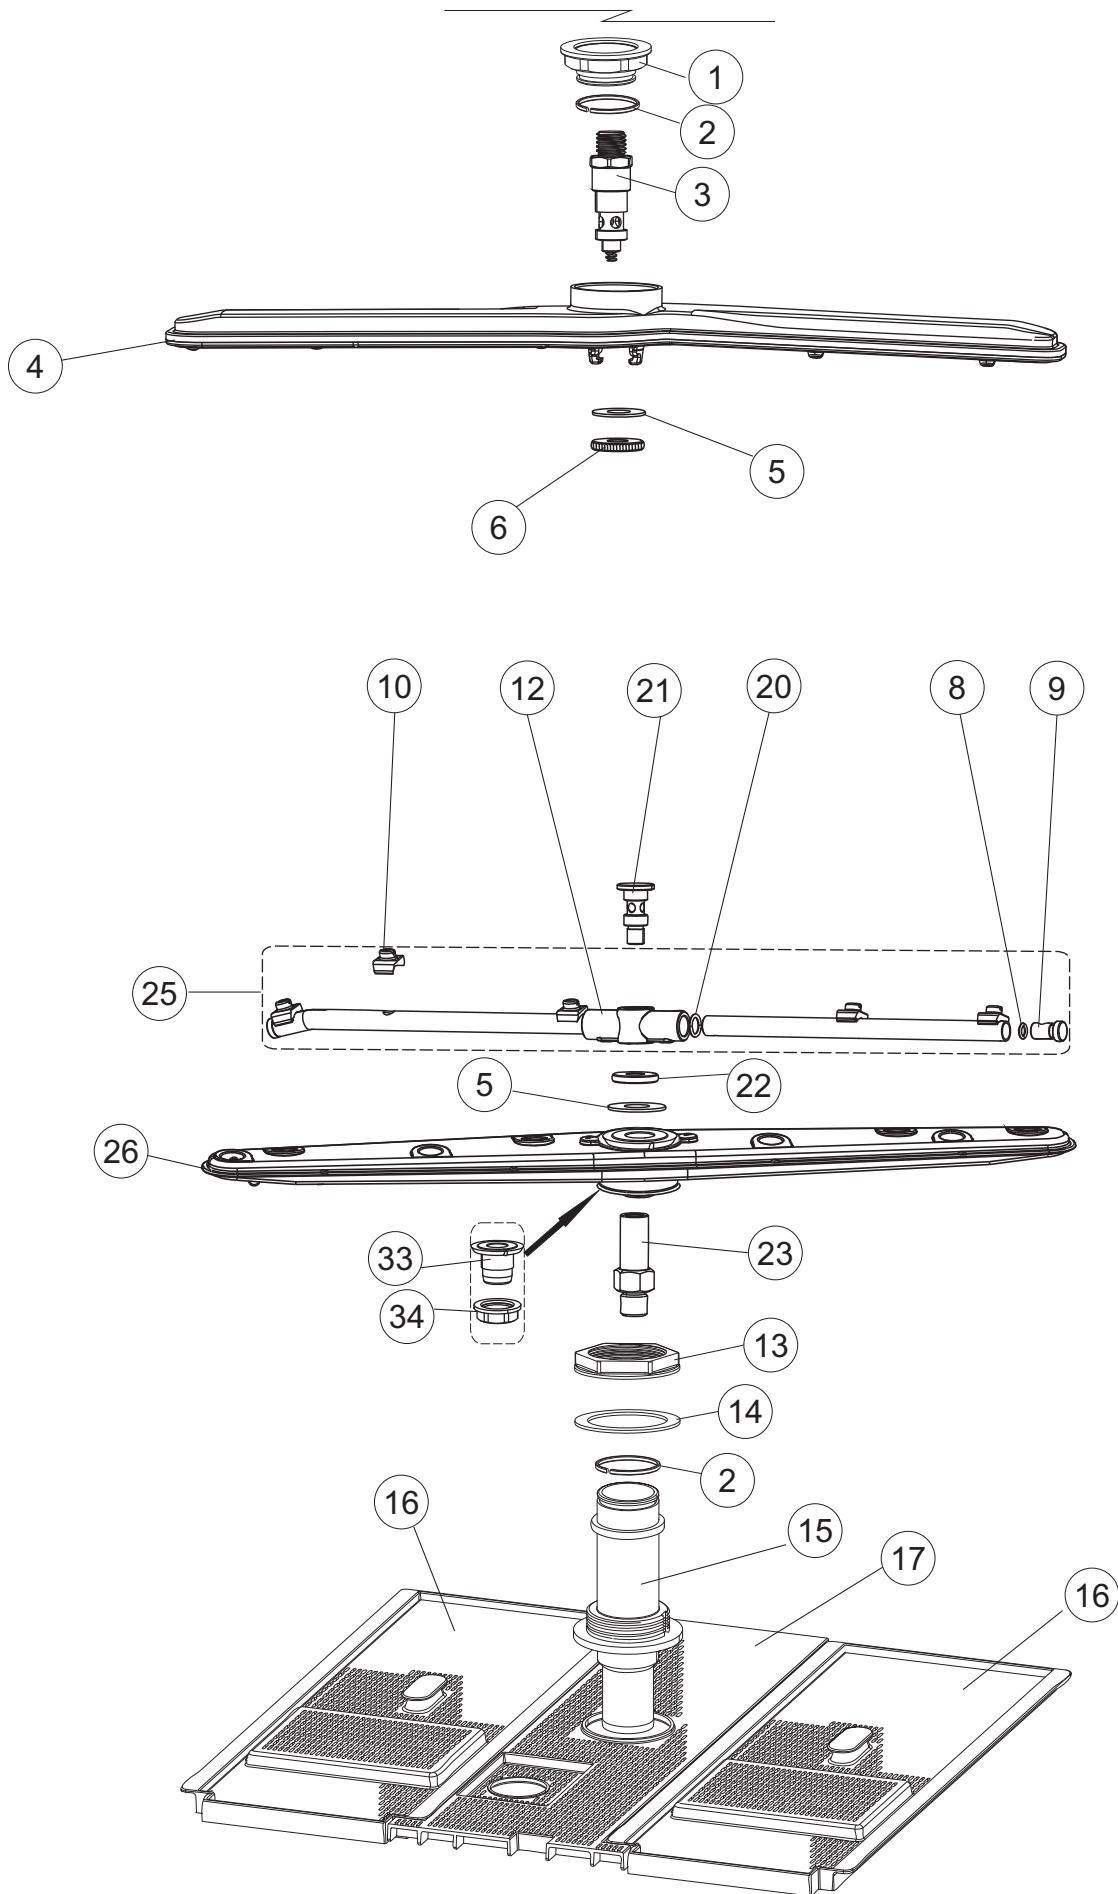

Spare parts catalogue
valid from serial no. 3026297 up today (19/08/2020)

Catálogo de peças de reposição
válido do número de série 3026297 até hoje (19/08/2020)

AF500DIG

1

Drain Pump(Optional)

AF 500DIG

6

(*) Recommended spare part.

(*) Recommended spare part.

Page	Spare part position	Spare part code no.	Old code number	Description	U.m.
2	15	69871		PROBE HOLDER	NR
2	16	028105		FIXING PLATE	NR
2	17	231016		TEMPERATURE PROBE	NR
2	18	80871		MAGNETIC DOOR SWITCH	NR
2	19	214114		TRANSPARENT PROTECTION FOR ELECTRIC INSTALLATION FOR DISHWASHER	NR
2	20	121993		FILTER AID DISPENSER	NR
2	21	143194	REB143194	PIPE	MT
2	22	143258		"SANTOPRENE" PIPE	NR
2	23	209043		DETERGENT DOSING PUMP	NR
2	24	999348		DETERGENT TANK FITTING	NR
2	25	984007		CONTROL GROUP THE LEVEL OF WATER	NR
2	26	437019	REB437019	PACKING FOR AIR TRAP OF PRESSURE SWITCH	NR
2	27	456020	REB456020	O-RING	NR
2	28	468029	REB468029	AIR TRAP CONNECTION OF PRESSURE SWITCH	NR
2	30	056051		NOT IN PRICE-LIST	
2	31	211013		FLAT WIRE	NR
2	32	80945		PUSH BUTTONS ASSEMBLY	NR
2	33	417119		NUT	NR
2	34	419036		INTERFACE BOARD DISTANCE KEEPERS	NR
2	35	215042-1		MAIN BOARD GET50.2	NR
2	36	228010		FUSE	NR
2	39	229042		AUXILIARY CONTACT	NR
2	40	461028		FOOT BOARD SUPPORT	NR
2	44	999351		GROUP STOPPED TANK HEATER	NR
2	47	229029	REB229029	RELAY	NR
2	49	214108		PVC CURTAIN FOR ELECTRIC PROTECTION	NR
2	58	236052		THERMOSTAT 90+/-3C	NR
3	1	143263		PIPE	NR
3	2	144030		NO RETURN VALVE	NR
3	3	143004	REB143004	PIPE	MT
3	4	437041	REB437041	GASKET	NR
3	5	240011	REB240011	FILL VALVE	NR