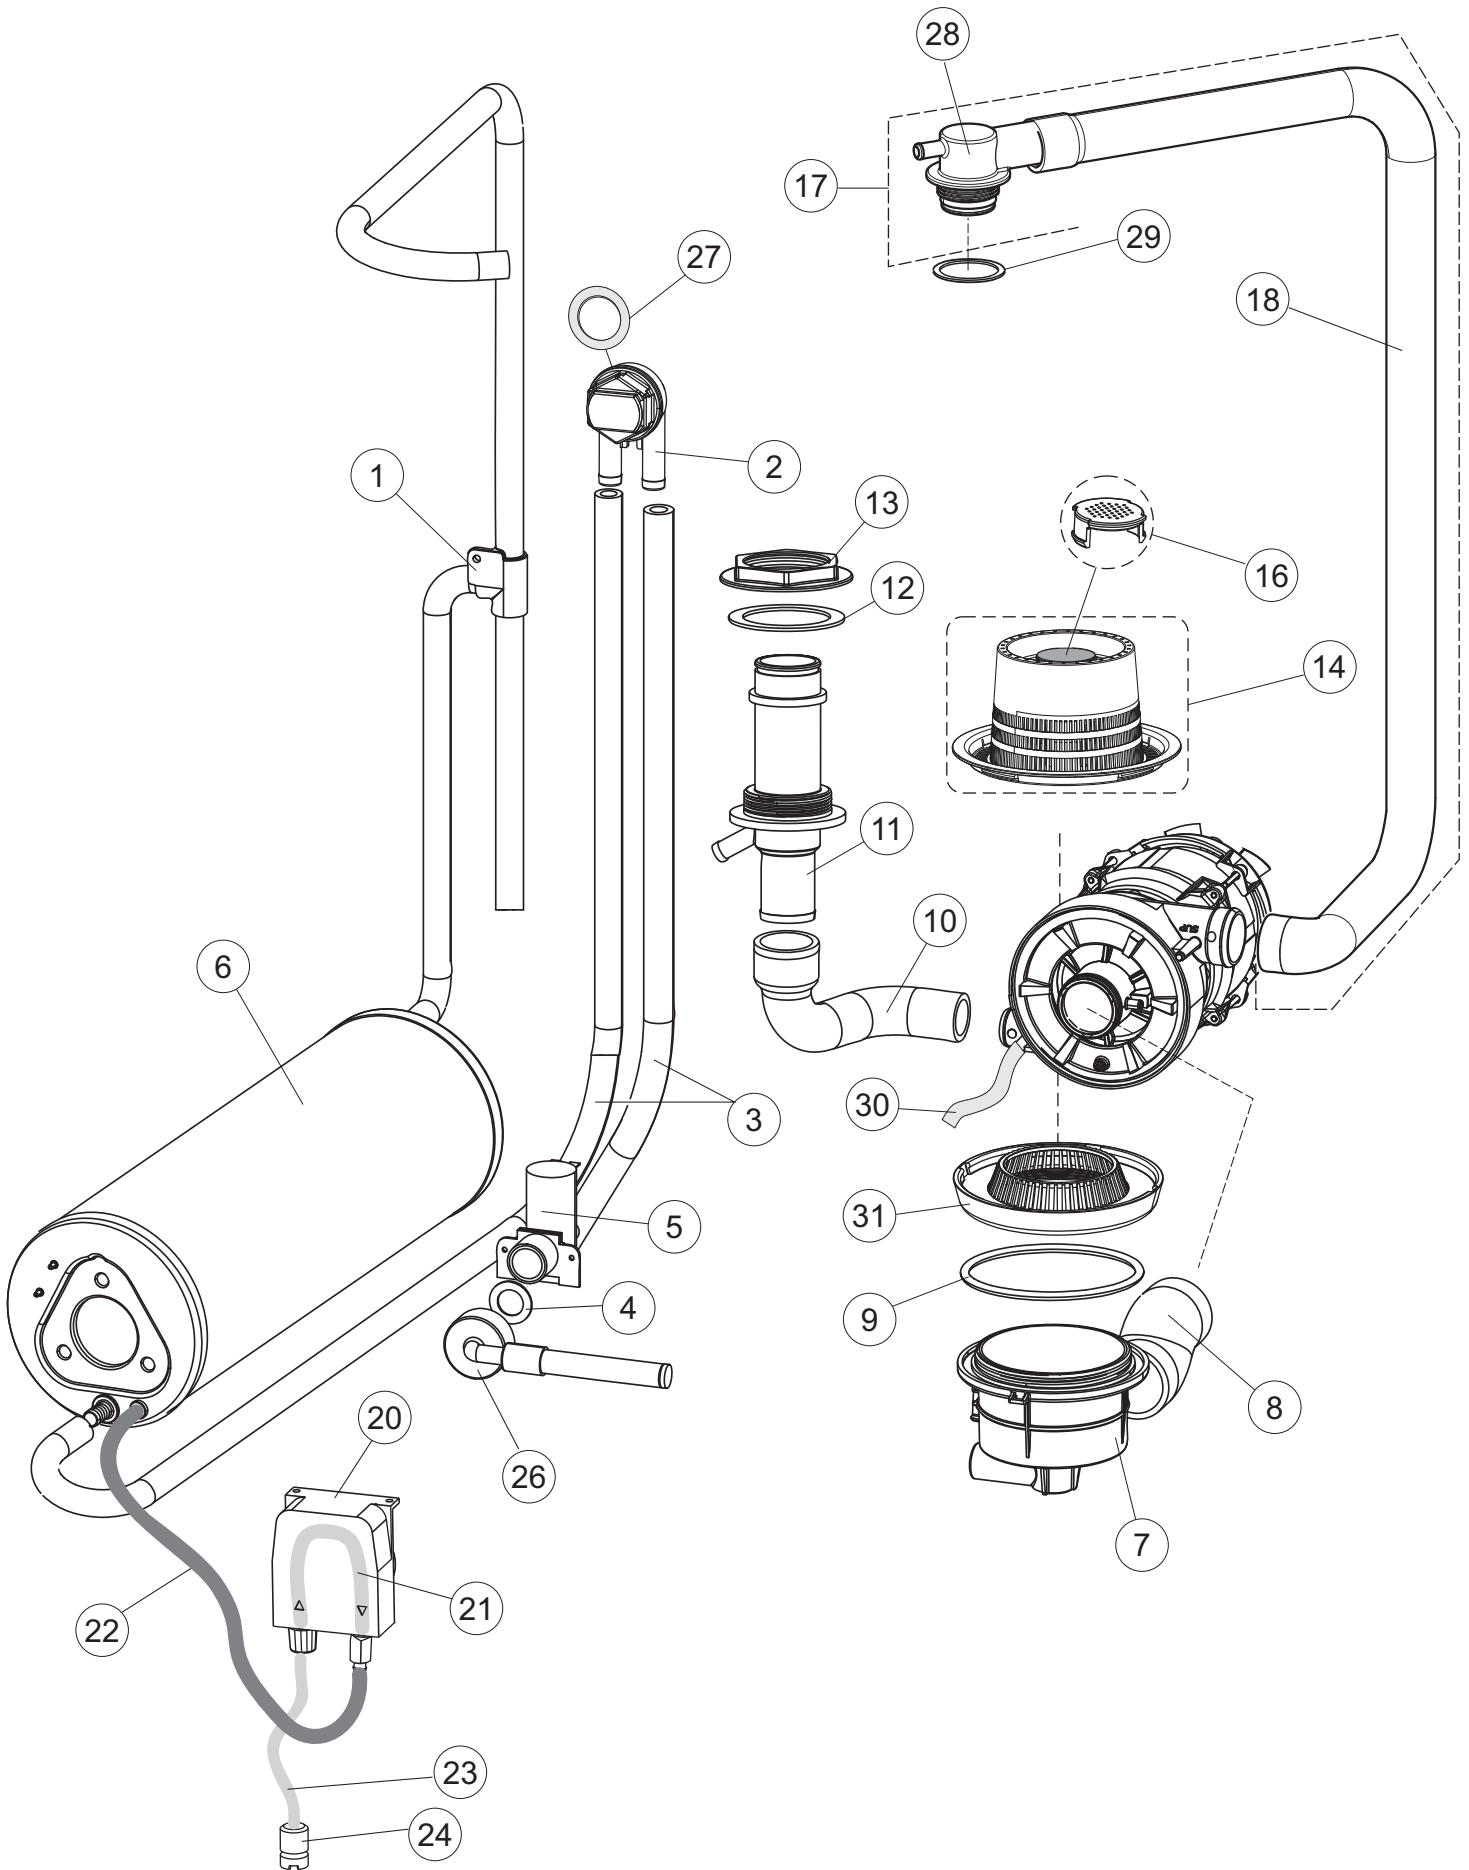

Spare parts catalogue
valid from serial no. 3026297 up today (19/08/2020)

Catálogo de peças de reposição
válido do número de série 3026297 até hoje (19/08/2020)

AF500DIG

1

Drain Pump(Optional)

AF 500DIG

6

(*) Recommended spare part.

(*) Recommended spare part.

Page	Spare part position	Spare part code no.	Old code number	Description	U.m.
2	15	69871		PROBE HOLDER	NR
2	16	028105		FIXING PLATE	NR
2	17	231016		TEMPERATURE PROBE	NR
2	18	80871		MAGNETIC DOOR SWITCH	NR
2	19	214114		TRANSPARENT PROTECTION FOR ELECTRIC INSTALLATION FOR DISHWASHER	NR
2	20	121993		FILTER AID DISPENSER	NR
2	21	143194	REB143194	PIPE	MT
2	22	143258		"SANTOPRENE" PIPE	NR
2	23	209043		DETERGENT DOSING PUMP	NR
2	24	999348		DETERGENT TANK FITTING	NR
2	25	984007		CONTROL GROUP THE LEVEL OF WATER	NR
2	26	437019	REB437019	PACKING FOR AIR TRAP OF PRESSURE SWITCH	NR
2	27	456020	REB456020	O-RING	NR
2	28	468029	REB468029	AIR TRAP CONNECTION OF PRESSURE SWITCH	NR
2	30	056051		NOT IN PRICE-LIST	
2	31	211013		FLAT WIRE	NR
2	32	80945		PUSH BUTTONS ASSEMBLY	NR
2	33	417119		NUT	NR
2	34	419036		INTERFACE BOARD DISTANCE KEEPERS	NR
2	35	215042-1		MAIN BOARD GET50.2	NR
2	36	228010		FUSE	NR
2	39	229042		AUXILIARY CONTACT	NR
2	40	461028		FOOT BOARD SUPPORT	NR
2	44	999351		GROUP STOPPED TANK HEATER	NR
2	47	229029	REB229029	RELAY	NR
2	49	214108		PVC CURTAIN FOR ELECTRIC PROTECTION	NR
2	58	236052		THERMOSTAT 90+/-3C	NR
3	1	143263		PIPE	NR
3	2	144030		NO RETURN VALVE	NR
3	3	143004	REB143004	PIPE	MT
3	4	437041	REB437041	GASKET	NR
3	5	240011	REB240011	FILL VALVE	NR