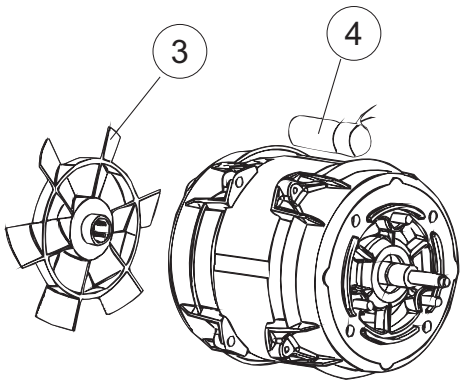

Spare parts catalogue
valid from serial no. 3026297 up today (19/08/2020)

Catálogo de peças de reposição
válido do número de série 3026297 até hoje (19/08/2020)

AF500DIG

1

Drain Pump(Optional)

AF 500DIG

6

(*) Recommended spare part.

Page	Spare part position	Spare part code no.	Old code number	Description	U.m.
1	1	004262		TOP PANEL	NR
1	2	022159		BACK PANEL	NR
1	3	035113		SUPPORT BRACKET	NR
1	4	437081	REB437081	DOOR GASKET 50/505	NR
1	5	994012	DWS30	DOOR LOCK FOR DISHWASHERS	NR
1	6	417041	REB417041	DOOR CLOSING CONTACT BETA 50 (S6198)	NR
1	7	307003	REB307003	NUT OF TOP DOOR-STOP BAR	NR
1	8	029697		DOOR	NR
1	9	325066	REB325066	DOOR CLOSURE STAKE FOR GLASSWASHERS	NR
1	10	311019	REB311019	DOOR HINGE D18/G25 (S6662)	NR
1	11	325036	REB325036	PIVOT	NR
1	12	304021	REB304021	DOOR TIE ROD FOR DISHWASHER (S6323)	NR
1	13	035112		WIRING PANEL	NR
1	14	012338		FRONT PANEL	NR
1	15	030195		UNDERPROTECTION FOR BASIS OF GLASS- WASHER	NR
1	16	040123		BASE FRAME LA500	NR
1	17	461019	REB461019	HEXAGONAL FOOT ADJUSTABLE FOR DISHWASHER	NR
1	18	480153		PLUG	NR
1	19	459006	REB459006	CHOCK D INT 9 EST 16	NR
1	20	459004	REB459004	DRAIN PUMP CHOCK	NR
2	1	224031		PRESSURE SWITCH	NR
2	4	143235		PIPE	MT
2	5	220011	REB220011	TERMINAL BLOCK	NR
2	6	299040	REB299040	PLUG SCHUCKO 90- CABLE 1=2,5 MT	NR
2	7	459005	REB459005	CABLE-RETAINER	NR
2	8	74169		HEATING ELEMENT 2100W 230V	NR
2	9	437086	REB437086	PACKING OF THE TANK RESISTANCE	NR
2	10	236047	REB236047	SAFETY TANK THERMOSTAT 95C	NR
2	11	236061		THERMOSTAT 127	NR
2	12	456002	REB456002	O-RING	NR
2	13	230116		BOILER HEATING ELEMENT	NR
2	14	69870		BOILER HEATING ELEMENT PROTECTION	NR