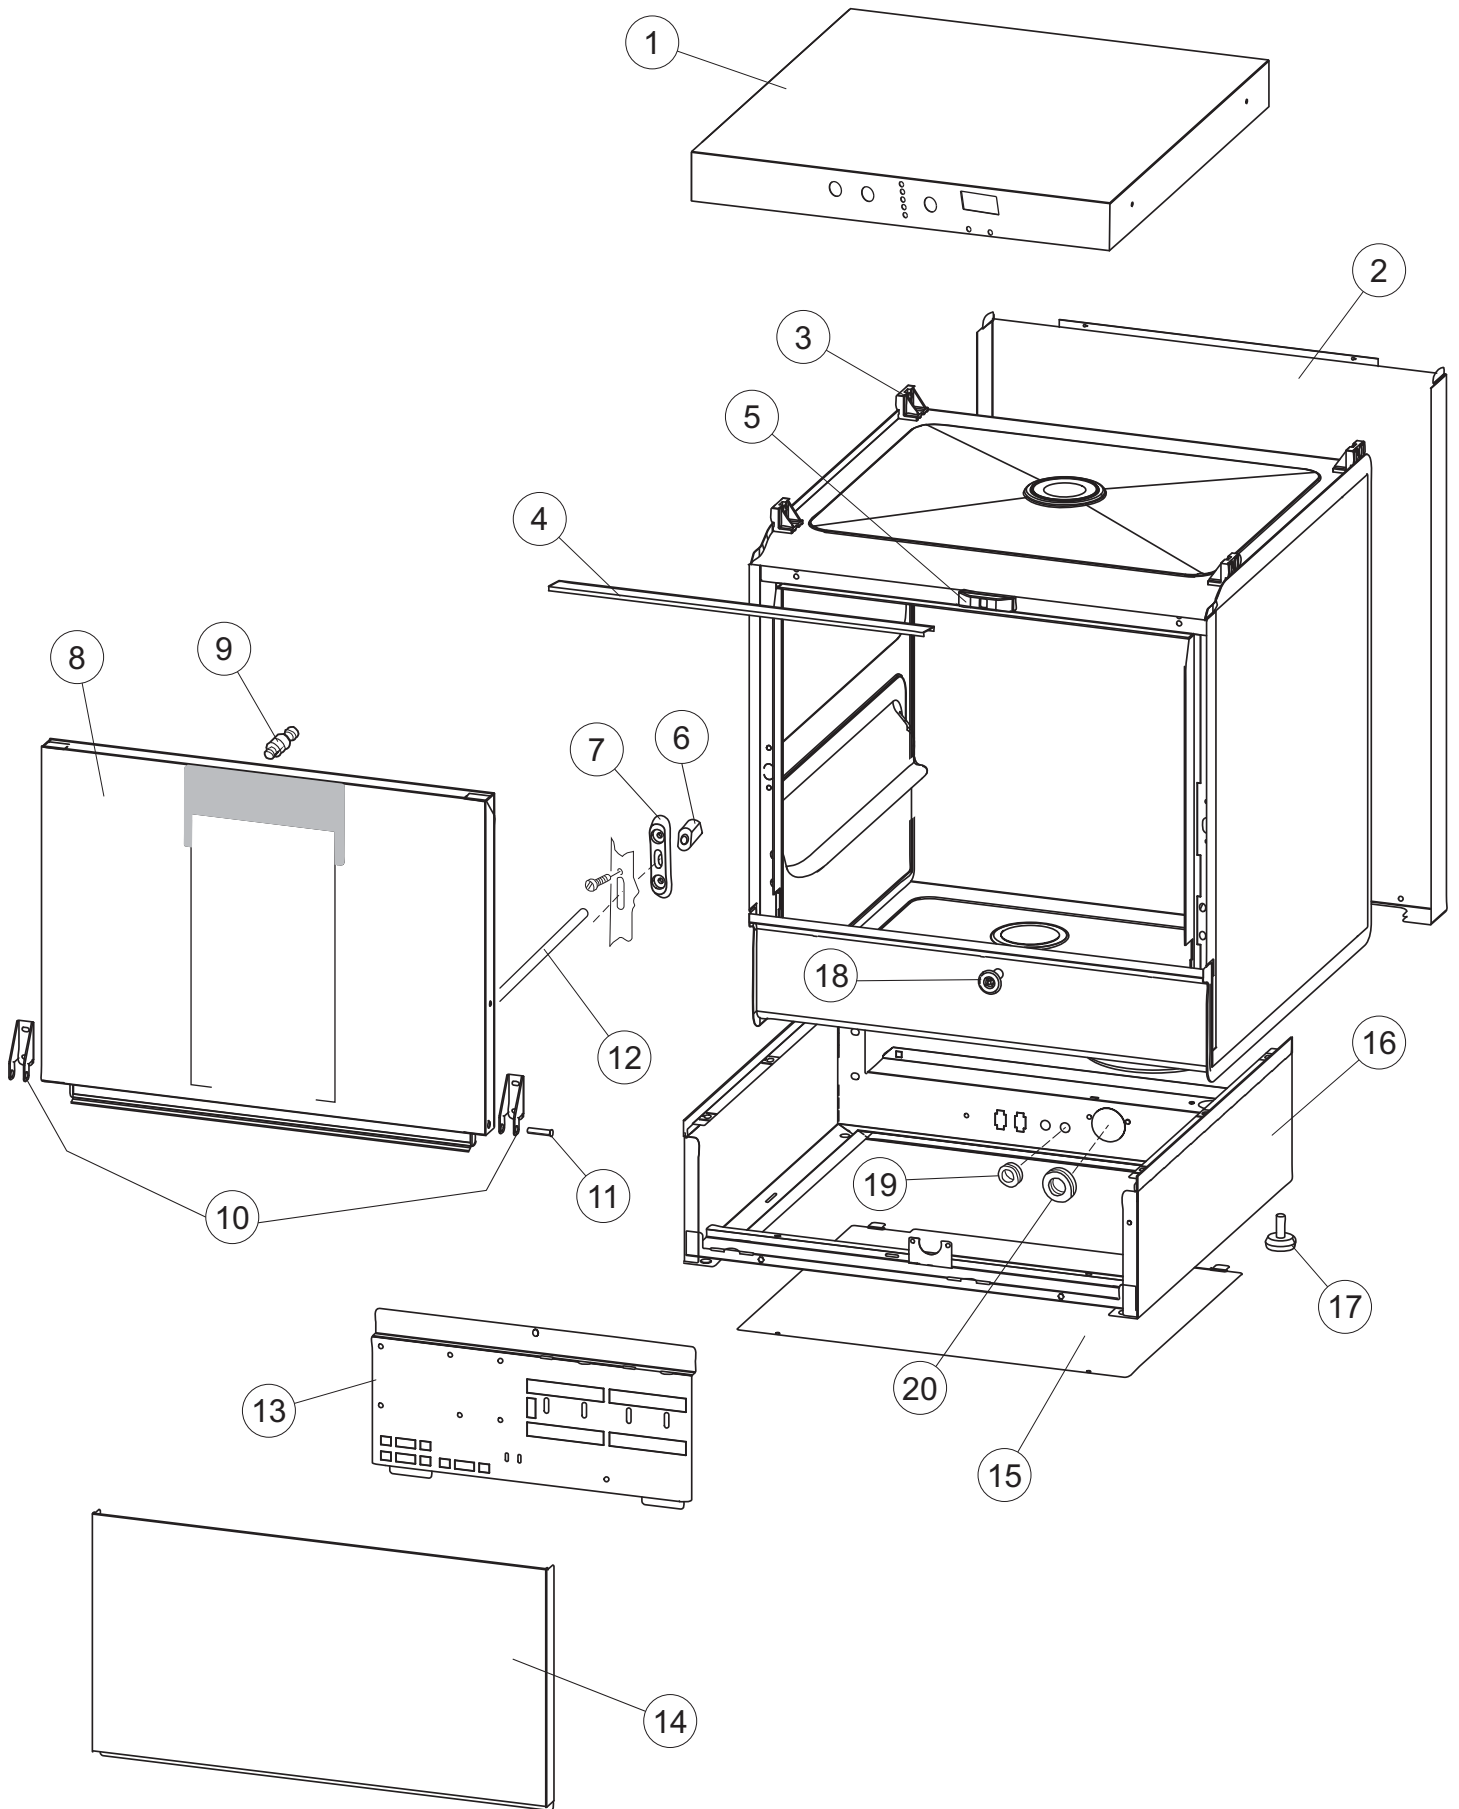

Spare parts catalogue
valid from serial no. 3026297 up today (19/08/2020)

Catálogo de peças de reposição
válido do número de série 3026297 até hoje (19/08/2020)

AF500DIG

1

Drain Pump(Optional)

AF 500DIG

6

(*) Recommended spare part.