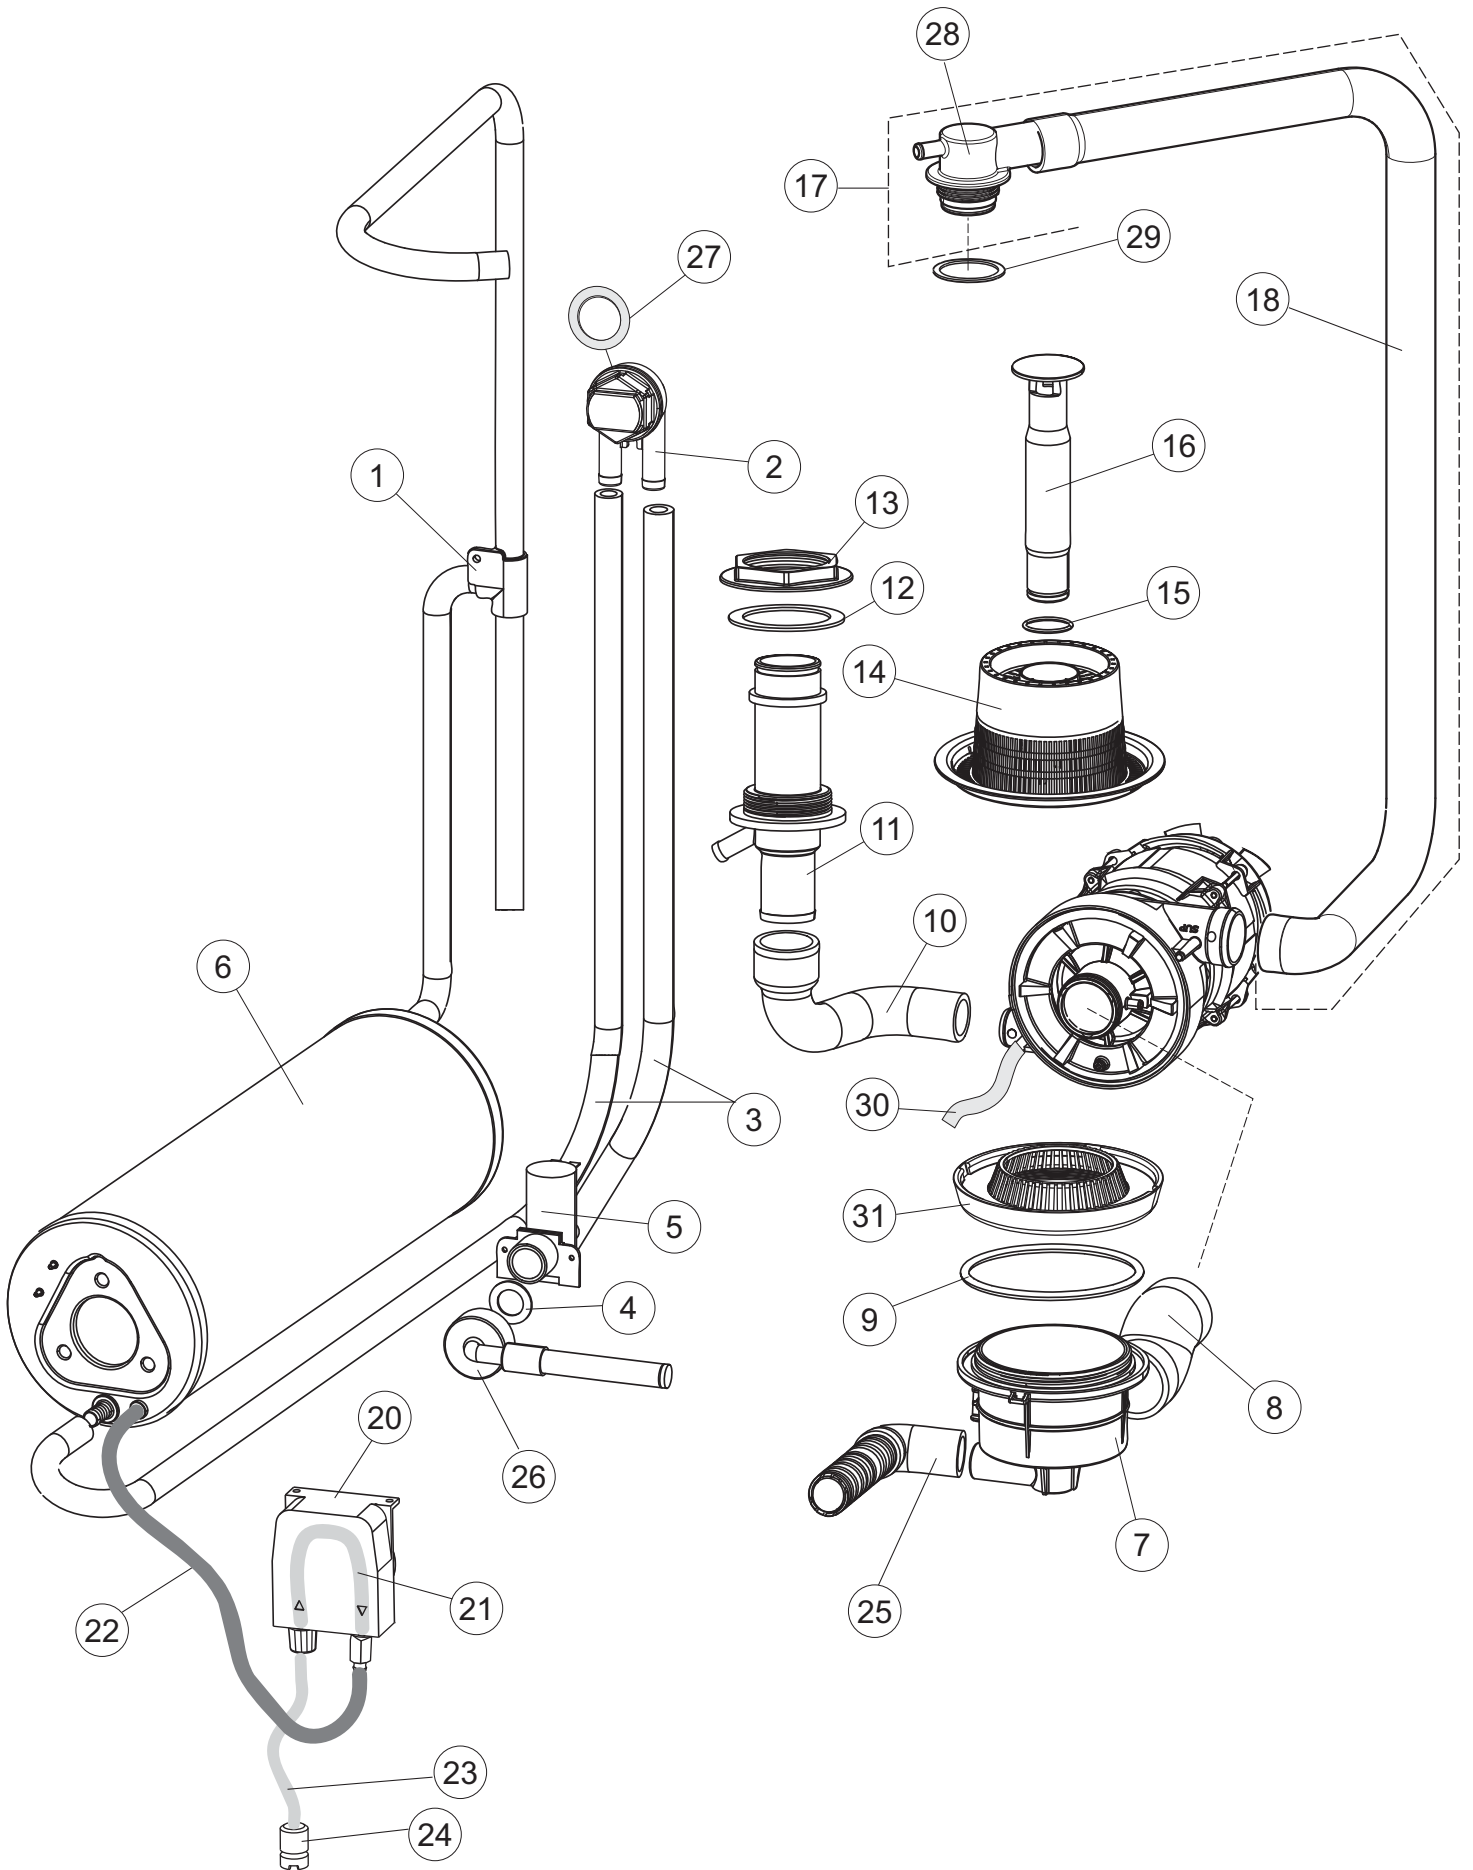

Spare parts catalogue
valid from serial no. 3026297 up today (19/08/2020)

Catálogo de peças de reposição
válido do número de série 3026297 até hoje (19/08/2020)

AF500DIG

1

Drain Pump(Optional)

AF 500DIG

6

(*) Recommended spare part.

(*) Recommended spare part.

Page	Spare part position	Spare part code no.	Old code number	Description	U.m.
2	15	69871		PROBE HOLDER	NR
2	16	028105		FIXING PLATE	NR
2	17	231016		TEMPERATURE PROBE	NR
2	18	80871		MAGNETIC DOOR SWITCH	NR
2	19	214114		TRANSPARENT PROTECTION FOR ELECTRIC INSTALLATION FOR DISHWASHER	NR
2	20	121993		FILTER AID DISPENSER	NR
2	21	143194	REB143194	PIPE	MT
2	22	143258		"SANTOPRENE" PIPE	NR
2	23	209043		DETERGENT DOSING PUMP	NR
2	24	999348		DETERGENT TANK FITTING	NR
2	25	984007		CONTROL GROUP THE LEVEL OF WATER	NR
2	26	437019	REB437019	PACKING FOR AIR TRAP OF PRESSURE SWITCH	NR
2	27	456020	REB456020	O-RING	NR
2	28	468029	REB468029	AIR TRAP CONNECTION OF PRESSURE SWITCH	NR
2	30	056051		NOT IN PRICE-LIST	
2	31	211013		FLAT WIRE	NR
2	32	80945		PUSH BUTTONS ASSEMBLY	NR
2	33	417119		NUT	NR
2	34	419036		INTERFACE BOARD DISTANCE KEEPERS	NR
2	35	215042-1		MAIN BOARD GET50.2	NR
2	36	228010		FUSE	NR
2	39	229042		AUXILIARY CONTACT	NR
2	40	461028		FOOT BOARD SUPPORT	NR
2	44	999351		GROUP STOPPED TANK HEATER	NR
2	47	229029	REB229029	RELAY	NR
2	49	214108		PVC CURTAIN FOR ELECTRIC PROTECTION	NR
2	58	236052		THERMOSTAT 90+/-3C	NR
3	1	143263		PIPE	NR
3	2	144030		NO RETURN VALVE	NR
3	3	143004	REB143004	PIPE	MT
3	4	437041	REB437041	GASKET	NR
3	5	240011	REB240011	FILL VALVE	NR