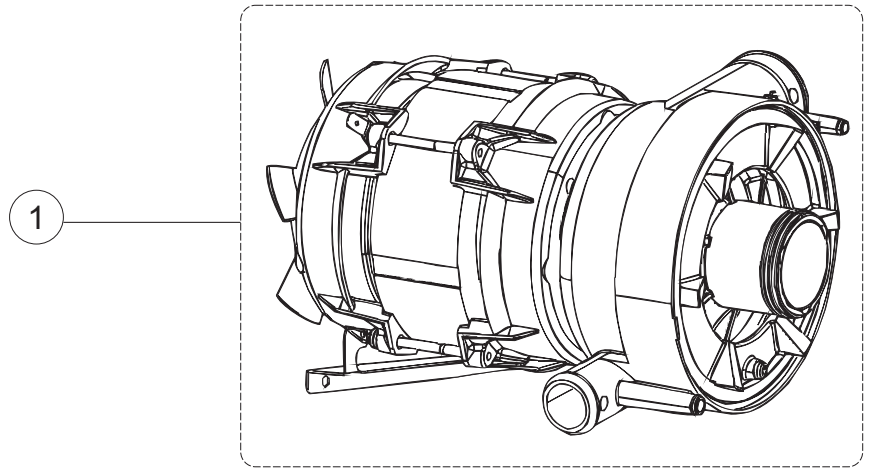

Spare parts catalogue
valid from serial no. 3026297 up today (19/08/2020)

Catálogo de peças de reposição
válido do número de série 3026297 até hoje (19/08/2020)

AF500DIG

1

Drain Pump(Optional)

AF 500DIG

6

(*) Recommended spare part.