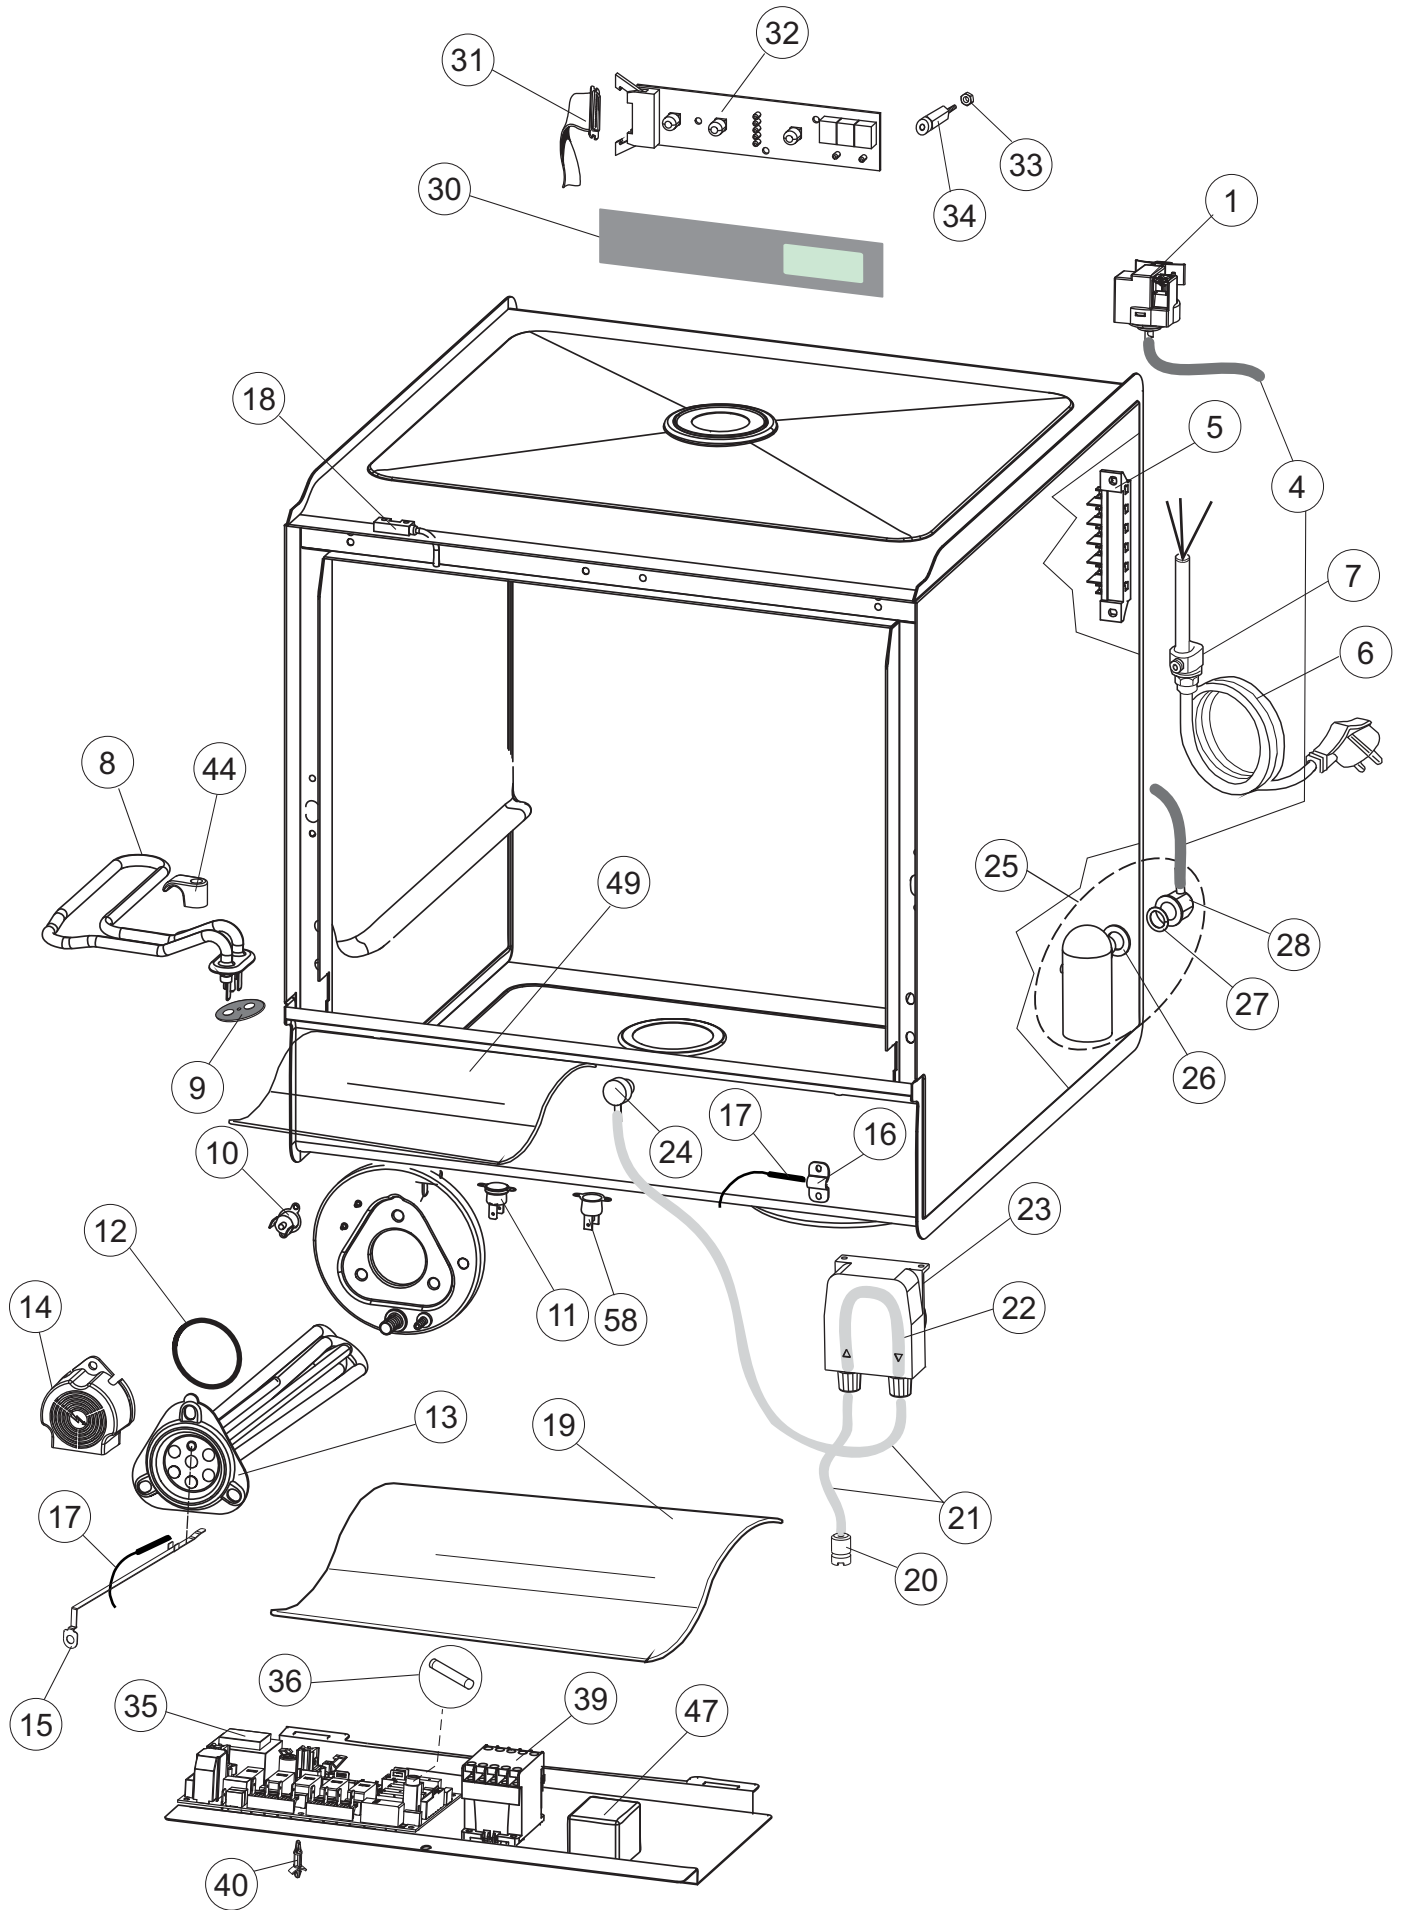

Spare parts catalogue
valid from serial no. 3026297 up today (19/08/2020)

Catálogo de peças de reposição
válido do número de série 3026297 até hoje (19/08/2020)

AF500DIG

1

Drain Pump(Optional)

AF 500DIG

6

(*) Recommended spare part.

(*) Recommended spare part.

Page	Spare part position	Spare part code no.	Old code number	Description	U.m.
2	15	69871		PROBE HOLDER	NR
2	16	028105		FIXING PLATE	NR
2	17	231016		TEMPERATURE PROBE	NR
2	18	80871		MAGNETIC DOOR SWITCH	NR
2	19	214114		TRANSPARENT PROTECTION FOR ELECTRIC INSTALLATION FOR DISHWASHER	NR
2	20	121993		FILTER AID DISPENSER	NR
2	21	143194	REB143194	PIPE	MT
2	22	143258		"SANTOPRENE" PIPE	NR
2	23	209043		DETERGENT DOSING PUMP	NR
2	24	999348		DETERGENT TANK FITTING	NR
2	25	984007		CONTROL GROUP THE LEVEL OF WATER	NR
2	26	437019	REB437019	PACKING FOR AIR TRAP OF PRESSURE SWITCH	NR
2	27	456020	REB456020	O-RING	NR
2	28	468029	REB468029	AIR TRAP CONNECTION OF PRESSURE SWITCH	NR
2	30	056051		NOT IN PRICE-LIST	
2	31	211013		FLAT WIRE	NR
2	32	80945		PUSH BUTTONS ASSEMBLY	NR
2	33	417119		NUT	NR
2	34	419036		INTERFACE BOARD DISTANCE KEEPERS	NR
2	35	215042-1		MAIN BOARD GET50.2	NR
2	36	228010		FUSE	NR
2	39	229042		AUXILIARY CONTACT	NR
2	40	461028		FOOT BOARD SUPPORT	NR
2	44	999351		GROUP STOPPED TANK HEATER	NR
2	47	229029	REB229029	RELAY	NR
2	49	214108		PVC CURTAIN FOR ELECTRIC PROTECTION	NR
2	58	236052		THERMOSTAT 90+/-3C	NR
3	1	143263		PIPE	NR
3	2	144030		NO RETURN VALVE	NR
3	3	143004	REB143004	PIPE	MT
3	4	437041	REB437041	GASKET	NR
3	5	240011	REB240011	FILL VALVE	NR