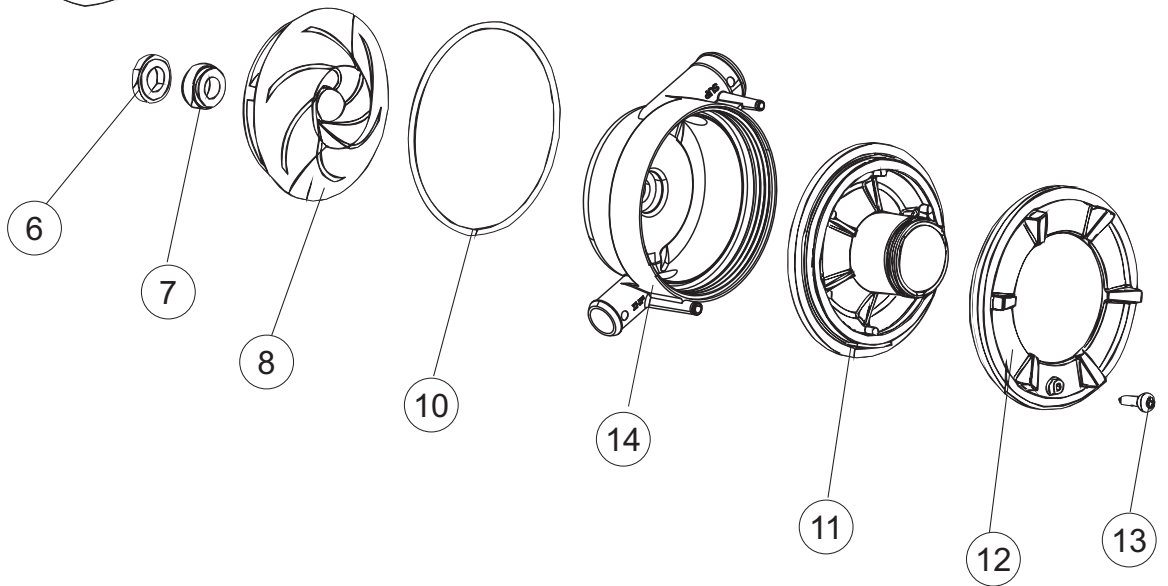

Spare parts catalogue
valid from serial no. 3026297 up today (19/08/2020)

Catálogo de peças de reposição
válido do número de série 3026297 até hoje (19/08/2020)

AF500DIG

1

Drain Pump(Optional)

AF 500DIG

6

(*) Recommended spare part.

(*) Recommended spare part.

Page	Spare part position	Spare part code no.	Old code number	Description	U.m.
6	21	80700		PIVOT	NR
6	22	80697		RING NUT	NR
6	23	325070		EXTENSION FOR STUD	NR
6	25	993069		RINSE ASSEMBLY	NR
6	26	80345		WASH ASSEMBLY	NR
6	33	417111		UNION NUT WASH/RINSE ARM	NR
6	34	308031		RING NUT	NR
7	1	130977		WASH-BODY UNIT AND PUMP (130174)LA500 50HZ	NR
7	3	335015		WASHPUMP FUN	NR
7	4	206015		NOT IN PRICE-LIST	
7	6	141008		WASHPUMP SHAFT SEAL	NR
7	7	141009		WASHPUMP SHAFT SEAL	NR
7	8	124057		ELECTROPUMP IMPELLER	NR
7	10	456078		O-RING	NR
7	11	480159		PLUG	NR
7	12	429074		RING NUT	NR
7	13	486242		SCREW	NR
7	14	116032		ELECTROPUMP HOUSING	NR