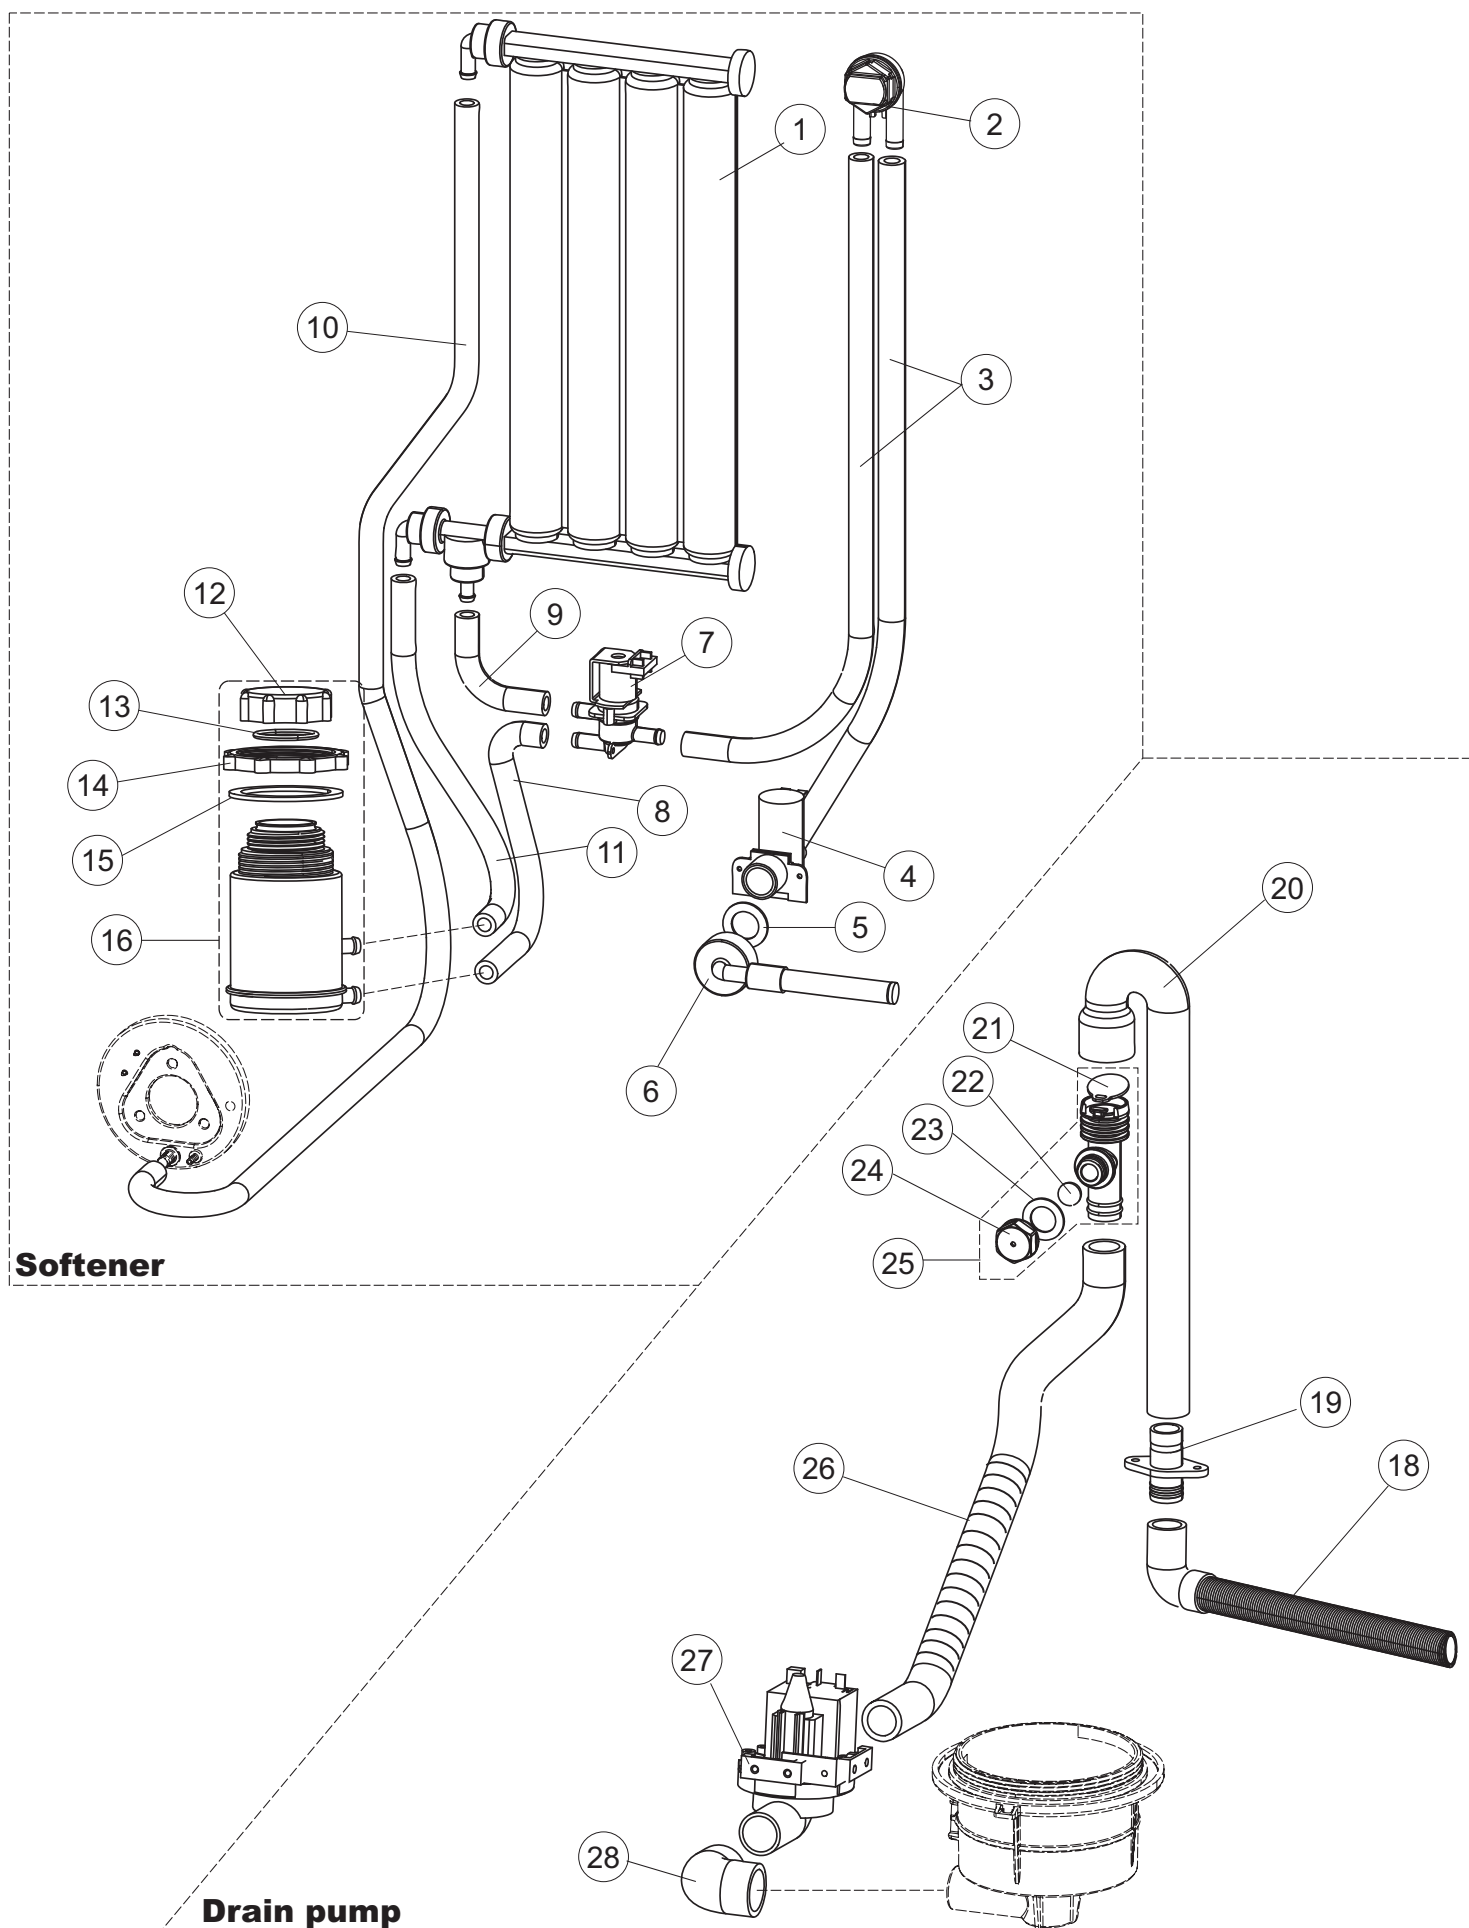

Spare parts catalogue
valid from serial no. 3026297 up today (19/08/2020)

Catálogo de peças de reposição
válido do número de série 3026297 até hoje (19/08/2020)

AF500DIG

1

Drain Pump(Optional)

AF 500DIG

6

(*) Recommended spare part.

(*) Recommended spare part.

Page	Spare part position	Spare part code no.	Old code number	Description	U.m.
2	15	69871		PROBE HOLDER	NR
2	16	028105		FIXING PLATE	NR
2	17	231016		TEMPERATURE PROBE	NR
2	18	80871		MAGNETIC DOOR SWITCH	NR
2	19	214114		TRANSPARENT PROTECTION FOR ELECTRIC INSTALLATION FOR DISHWASHER	NR
2	20	121993		FILTER AID DISPENSER	NR
2	21	143194	REB143194	PIPE	MT
2	22	143258		"SANTOPRENE" PIPE	NR
2	23	209043		DETERGENT DOSING PUMP	NR
2	24	999348		DETERGENT TANK FITTING	NR
2	25	984007		CONTROL GROUP THE LEVEL OF WATER	NR
2	26	437019	REB437019	PACKING FOR AIR TRAP OF PRESSURE SWITCH	NR
2	27	456020	REB456020	O-RING	NR
2	28	468029	REB468029	AIR TRAP CONNECTION OF PRESSURE SWITCH	NR
2	30	056051		NOT IN PRICE-LIST	
2	31	211013		FLAT WIRE	NR
2	32	80945		PUSH BUTTONS ASSEMBLY	NR
2	33	417119		NUT	NR
2	34	419036		INTERFACE BOARD DISTANCE KEEPERS	NR
2	35	215042-1		MAIN BOARD GET50.2	NR
2	36	228010		FUSE	NR
2	39	229042		AUXILIARY CONTACT	NR
2	40	461028		FOOT BOARD SUPPORT	NR
2	44	999351		GROUP STOPPED TANK HEATER	NR
2	47	229029	REB229029	RELAY	NR
2	49	214108		PVC CURTAIN FOR ELECTRIC PROTECTION	NR
2	58	236052		THERMOSTAT 90+/-3C	NR
3	1	143263		PIPE	NR
3	2	144030		NO RETURN VALVE	NR
3	3	143004	REB143004	PIPE	MT
3	4	437041	REB437041	GASKET	NR
3	5	240011	REB240011	FILL VALVE	NR