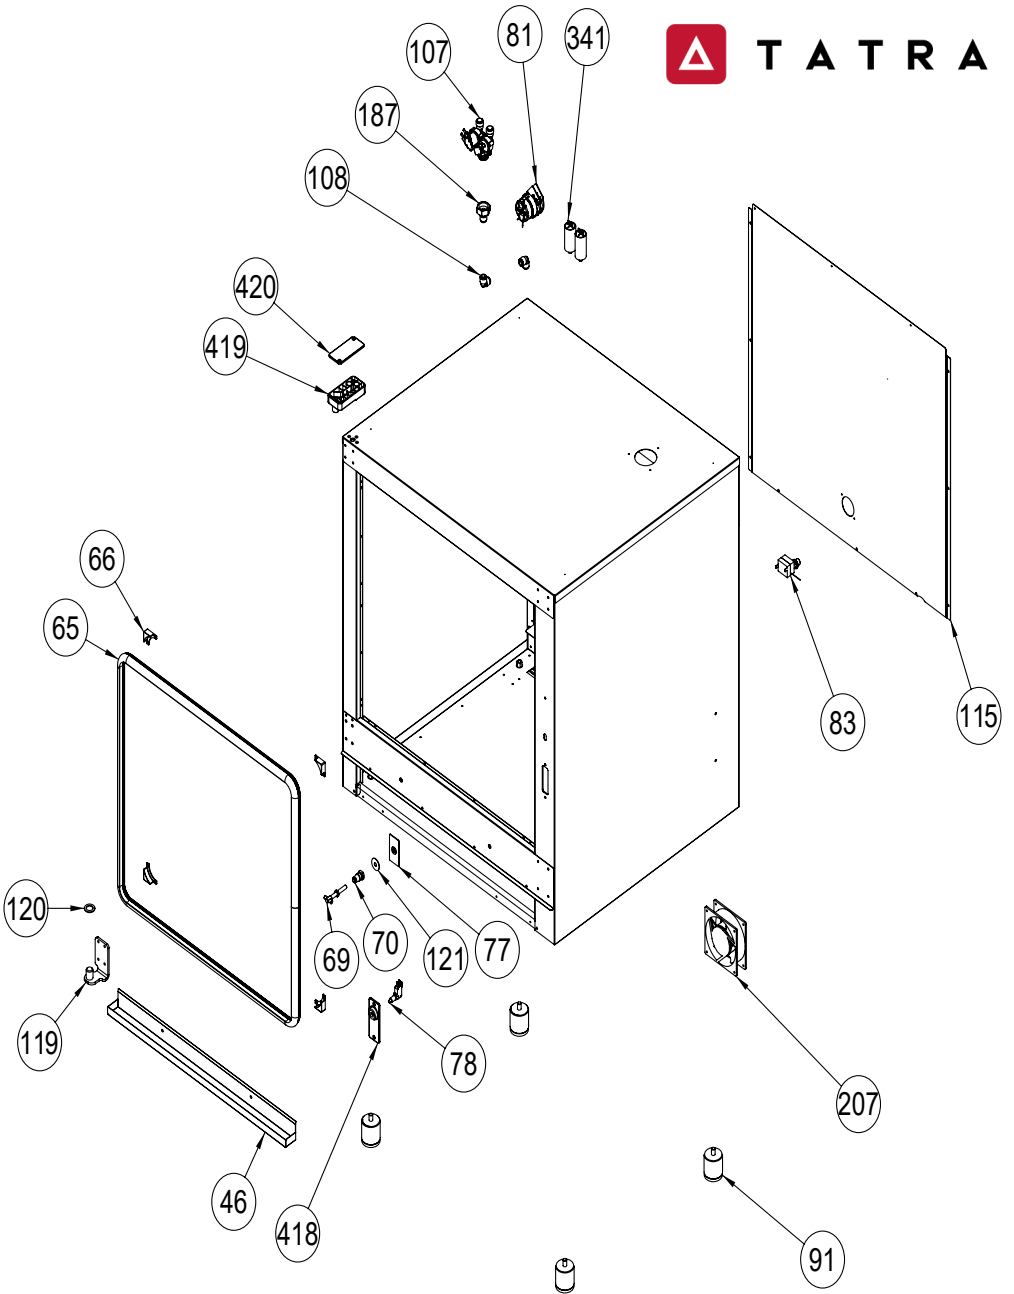

Lista ricambi / Spare parts list

Parte n° Part n°	Codice / Code	Descrizione / Description
46	10VAS025	VASCHETTA RACCOGLI CONDENZA / <i>Condensing tray</i>
→ 65	***	GUARNIZIONE PORTA / <i>Door gasket</i>
66	040ANG00002	SUPPORTO GUARNIZIONE / <i>Gasket support</i>
69	60NASAI001	NASELLO PORTA / <i>Door lock</i>
70	60PERAI003	PERNO NASELLO / <i>Door lock pivot</i>
77	85PIA00002	PIASTRINA NASELLO / <i>Door lock plate</i>
78	020PUL0002	MICRO PORTA/ <i>Micri door</i>
81	020PRC0001	PROGRAMMATORE A CAMME/ <i>Camprogrammer</i>
→ 83	020TER0007	TERMOSTATO SICUREZZA / <i>Safety thermostat</i>
91	50PIEPL001	PIEDINI / <i>Feets</i>
107	020ELE0002	ELETTROVALVOLA / <i>Solenoid valve</i>
108	040RAC00001	RACCORDO A GOMITO CON CODOLO / <i>Elbow fitting with tang</i>
115	10SCE00010	PANNELLO POSTERIORE / <i>Rear panel</i>
119	85CER00008	CERNIERA INFERIORE / <i>Bottom hinge</i>
120	10PIAA20NAA010	ANELLO SPESSORAMENTO PORTA / <i>Door spacer ring</i>
121	10PIAA10SAA013	PIASTRINA NASELLO / <i>Door lock plate</i>
187	040RAC00006	RACCORDO A GOMITO CON CODOLO / <i>Elbow fitting with tangt</i>
→ 207	020MOT0009	VENTILATORE POSTERIORE / <i>Rear fan</i>
→ 341	***	CONDENSATORE / <i>Capacitor</i>
418	40DIS00013	PIASTRINA NASELLO / <i>Door lock plate</i>
419	40CER00001	CERNIERA SUPERIORE / <i>Top hinge</i>
420	40CER00002	CERNIERA INFERIORE / <i>Bottom hinge</i>

*** IL CODICE VARIA A SECONDA DELLA VERSIONE, COMUNICARE NUMERO DI SERIE
PART NUMBER ACCORDING TO UNIT VERSION, PLEASE COMMUNICATE THE SERIAL NUMBER

→ Parti di ricambio consigliate / *Recommended spare parts*