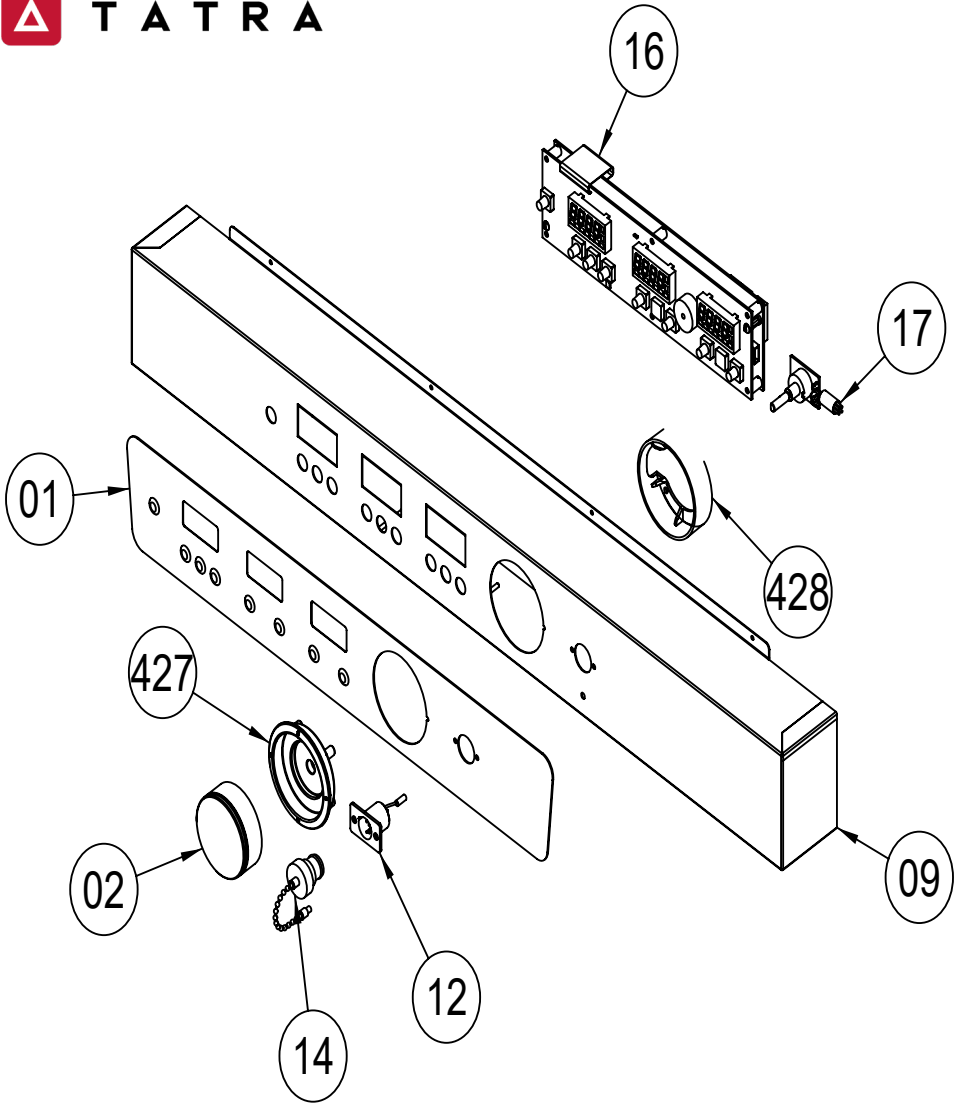

Date :	02/08/2018		Description :	OVEN EXPLODED VIEW	
Model :		Name:	CP06DC, CP07DC	

Scale :
1:15

Reserved property :
A3

Drawing by:
REND

..

Lista ricambi / Spare parts list

Parte n° Part n°	Codice / Code	Descrizione / Description
01	***	FRONTALINO / <i>Front cover</i>
→ 02	040MAN00002	MANOPOLA ENCODER / <i>Encoder</i>
09	85CRU00048	CRUSCOTTO / <i>Front panel</i>
12	020CNT0001	CONNETTORE 5 POLI / <i>5 poles connector</i>
14	040TAP00012	TAPPO CONNETTORE / <i>Connector plug</i>
→ 16	***	SCHEDA DI CONTROLLO / <i>Control board</i>
17	020SCH0006	SCHEDA ENCODER/ <i>Control board</i>
427	40MAN00017	ALLOGGIAMENTO MANOPOLA ENCODER/ <i>Encoder Knob housing</i>
428	40MAN00018	PROTEZIONE ENCODER/ <i>Encoder guard</i>

79

82

455

438

Lista ricambi / Spare parts list

Parte n° Part n°	Codice / Code	Descrizione / Description
79	020MOR0002	MORSETTIERA / <i>Power socket</i>
→ 82	020TEL0004	TELERUTTORI / <i>Contactors</i>
455	020MOR0008	MORSETTIERA 10 POLI KOERNER/ <i>Power socket 10 poli koerner</i>
438	20MOR00011	MORSETTIERA 2 POLI KOERNER/ <i>Power socket 2 poli koerner</i>

Lista ricambi / Spare parts list

Parte n° Part n°	Codice / Code	Descrizione / Description
38	85AVE00037	PORTA ESTERNA / <i>External door</i>
37	85AVI00003	VETRO INTERNO / <i>Inner glass</i>
40	040TAP00001	TAPPO / <i>Upper door cap</i>
41	040TAP00002	TAPPO / <i>Upper door cap</i>
42	70VIT029	VITE / <i>Screw</i>
45	***	MANIGLIA PORTA / <i>Door handle</i>
47	10PIAA10SAA012	PIASTRINA TELAIO PORTA / <i>Door frame plate</i>
48	10VAS032	VASCHETTA RACCOGLI GOCCE / <i>Drops collector tray</i>
269	040MAN00010	MANOPOLA BLOCCA VETRO / <i>Glass locking handle</i>
360	70VIT037	VITE / <i>Screw</i>