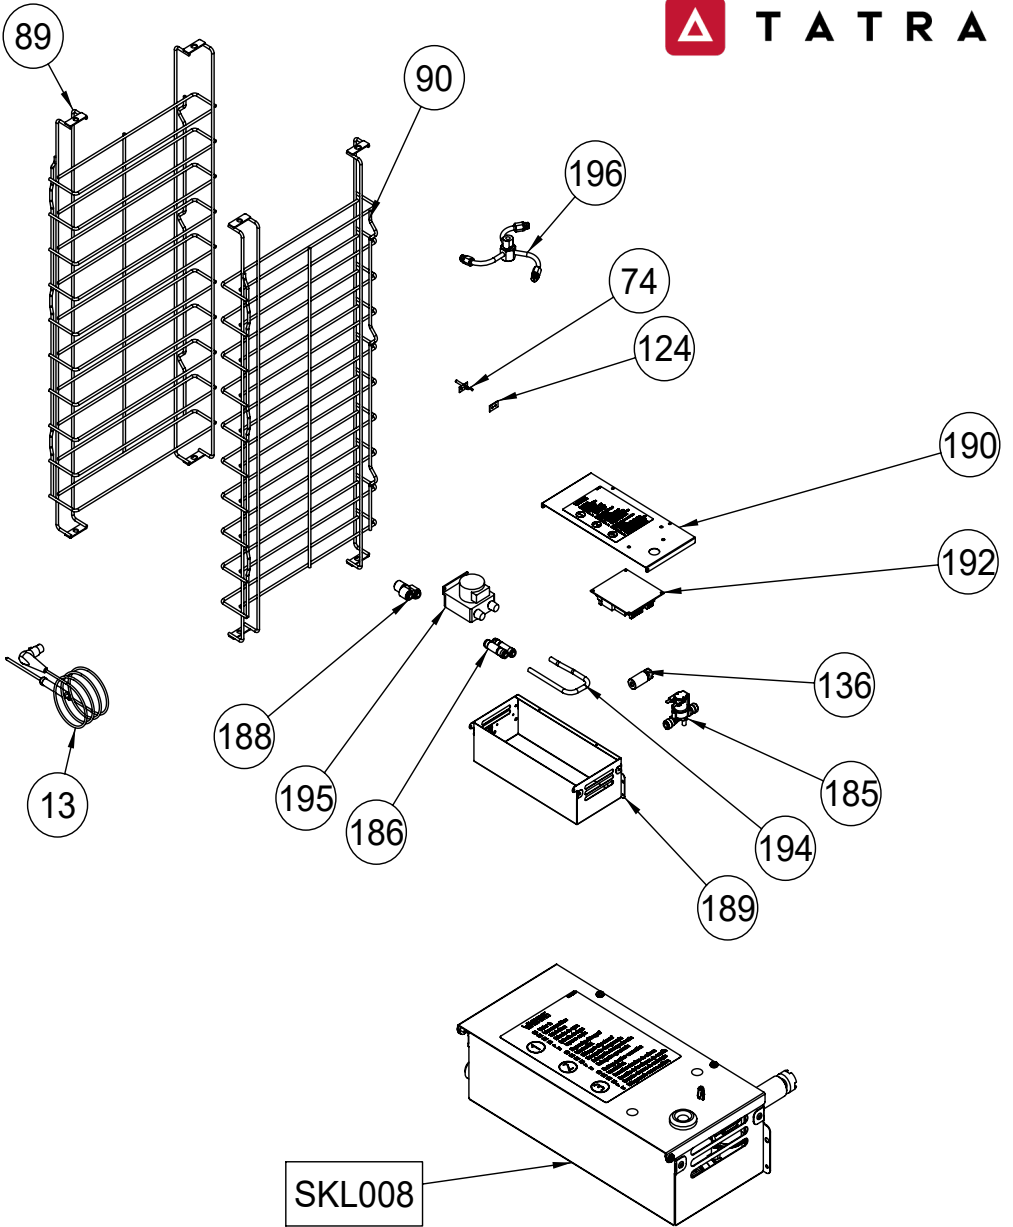

Lista ricambi / Spare parts list

Parte n° Part n°	Codice / Code	Descrizione / Description
13	020SON0003	SONDA AL CUORE / <i>Core probe</i>
74	020SON0002	SONDA TEMPERATURA / <i>Temperature probe</i>
89	***	GRIGLIA PORTATEGLIE SINISTRA / <i>Left tray grid</i>
90	***	GRIGLIA PORTATEGLIE DESTRA / <i>Right tray grid</i>
124	040GUA00007	GUARNIZIONE / <i>Gasket</i>
136	50FFO0001	FILTRO + PESO / <i>Filter and weight</i>
185	020ELE0004	ELETTROVALVOLA / <i>Solenoid valve</i>
186	040RAC00005	VALVOLA NON RITORNO / <i>Non-return valve</i>
188	040RAC00003	RACCORDO A TRE VIE / <i>Three way fitting</i>
189	10SCB00020	SCATOLA KIT LAVAGGIO / <i>Washing kit box</i>
190	10SCB00021	COPERCHIO SCATOLA KIT LAVAGGIO / <i>Washing kit box cover</i>
192	020SCH0007	SCHEDA POTENZA LAVAGGIO / <i>Washing kit power board</i>
194	30TUBP80006	TUBO POMPA LAVAGGIO / <i>Washing pump pipe</i>
195	020PMP0002	POMPA LAVAGGIO / <i>Washing pump</i>
196	60S2	GIRANTE LAVAGGIO / <i>Washing impeller</i>
SKL008		KIT LAVAGGIO COMPLETO / <i>Complete washing kit</i>

*** IL CODICE VARIA A SECONDA DELLA VERSIONE, COMUNICARE NUMERO DI SERIE
PART NUMBER ACCORDING TO UNIT VERSION, PLEASE COMMUNICATE THE SERIAL NUMBER

➔ Parti di ricambio consigliate / *Recommended spare parts*