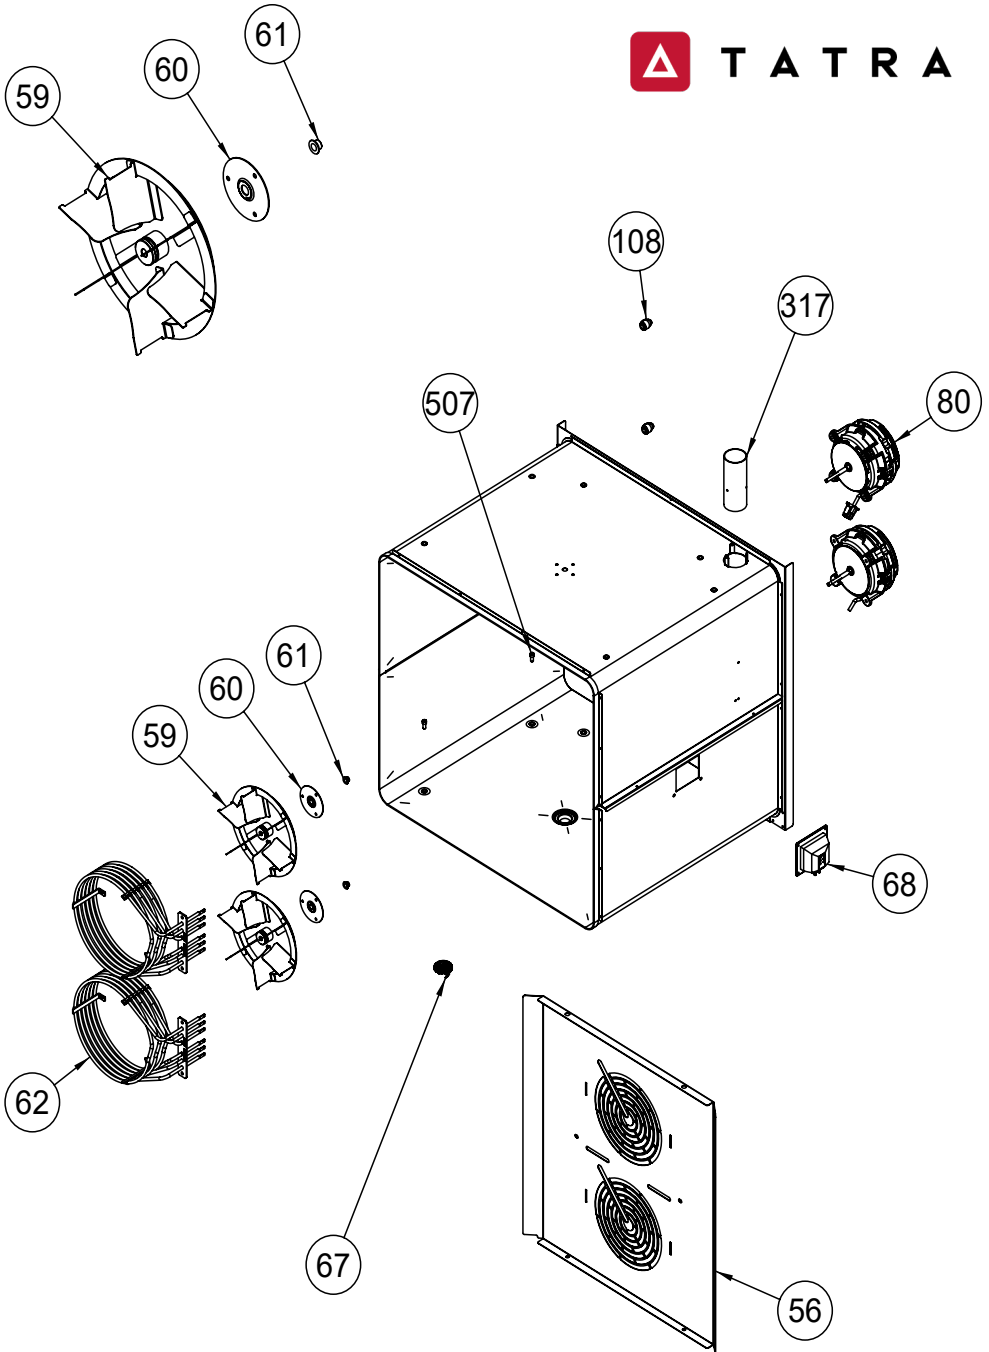

Date :	02/08/2018		Description :	OVEN EXPLODED VIEW	
Model :		Name:	CP06DC, CP07DC	

Scale :
1:15

Reserved property :
A3

Drawing by:
REND

..

Lista ricambi / Spare parts list

Parte n° Part n°	Codice / Code	Descrizione / Description
01	***	FRONTALINO / <i>Front cover</i>
→ 02	040MAN00002	MANOPOLA ENCODER / <i>Encoder</i>
09	85CRU00048	CRUSCOTTO / <i>Front panel</i>
12	020CNT0001	CONNETTORE 5 POLI / <i>5 poles connector</i>
14	040TAP00012	TAPPO CONNETTORE / <i>Connector plug</i>
→ 16	***	SCHEDA DI CONTROLLO / <i>Control board</i>
17	020SCH0006	SCHEDA ENCODER/ <i>Control board</i>
427	40MAN00017	ALLOGGIAMENTO MANOPOLA ENCODER/ <i>Encoder Knob housing</i>
428	40MAN00018	PROTEZIONE ENCODER/ <i>Encoder guard</i>

Lista ricambi / Spare parts list

Parte n° Part n°	Codice / Code	Descrizione / Description
38	85AVE00037	PORTA ESTERNA / <i>External door</i>
37	85AVI00003	VETRO INTERNO / <i>Inner glass</i>
40	040TAP00001	TAPPO / <i>Upper door cap</i>
41	040TAP00002	TAPPO / <i>Upper door cap</i>
42	70VIT029	VITE / <i>Screw</i>
45	***	MANIGLIA PORTA / <i>Door handle</i>
47	10PIAA10SAA012	PIASTRINA TELAIO PORTA / <i>Door frame plate</i>
48	10VAS032	VASCHETTA RACCOGLI GOCCE / <i>Drops collector tray</i>
269	040MAN00010	MANOPOLA BLOCCA VETRO / <i>Glass locking handle</i>
360	70VIT037	VITE / <i>Screw</i>

Lista ricambi / Spare parts list

Parte n° Part n°	Codice / Code	Descrizione / Description
56	10DEF00005	DEFLETTORE / <i>Deflector</i>
59	60VENAI013	VENTOLA / <i>Fan</i>
61	040BOC00006	BOCCOLA MOTORE/ <i>Engine bush</i>
→ 62	020RES50230232613	RESISTENZA / <i>Heater</i>
67	85PIA00003	GRIGLIA SCARICO / <i>Drain grid</i>
68	020LAM00004	LAMPADA FORNO/ <i>lamp</i>
→ 80	***	MOTORE VENTILATORE / <i>Fan motor</i>
108	040RAC00001	RACCORDO A GOMITO / <i>Elbow fitting</i>
317	30TBA00010	CAMINO/ <i>chimney</i>
507	70VIT00067	VITE / <i>Screw</i>