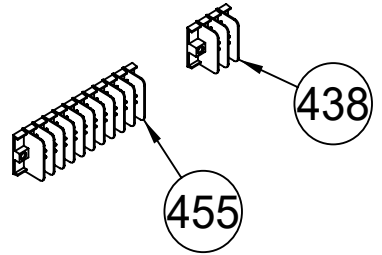

Date :	02/08/2018		Description :	OVEN EXPLODED VIEW	
Model :		Name:	CP06DC, CP07DC	

Scale :
1:15

Reserved property :
A3

Drawing by:
REND

..

Lista ricambi / Spare parts list

Parte n° Part n°	Codice / Code	Descrizione / Description
01	***	FRONTALINO / <i>Front cover</i>
→ 02	040MAN00002	MANOPOLA ENCODER / <i>Encoder</i>
09	85CRU00048	CRUSCOTTO / <i>Front panel</i>
12	020CNT0001	CONNETTORE 5 POLI / <i>5 poles connector</i>
14	040TAP00012	TAPPO CONNETTORE / <i>Connector plug</i>
→ 16	***	SCHEDA DI CONTROLLO / <i>Control board</i>
17	020SCH0006	SCHEDA ENCODER/ <i>Control board</i>
427	40MAN00017	ALLOGGIAMENTO MANOPOLA ENCODER/ <i>Encoder Knob housing</i>
428	40MAN00018	PROTEZIONE ENCODER/ <i>Encoder guard</i>

79

82

455

438

Lista ricambi / Spare parts list

Parte n° Part n°	Codice / Code	Descrizione / Description
79	020MOR0002	MORSETTIERA / <i>Power socket</i>
→ 82	020TEL0004	TELERUTTORI / <i>Contactors</i>
455	020MOR0008	MORSETTIERA 10 POLI KOERNER/ <i>Power socket 10 poli koerner</i>
438	20MOR00011	MORSETTIERA 2 POLI KOERNER/ <i>Power socket 2 poli koerner</i>