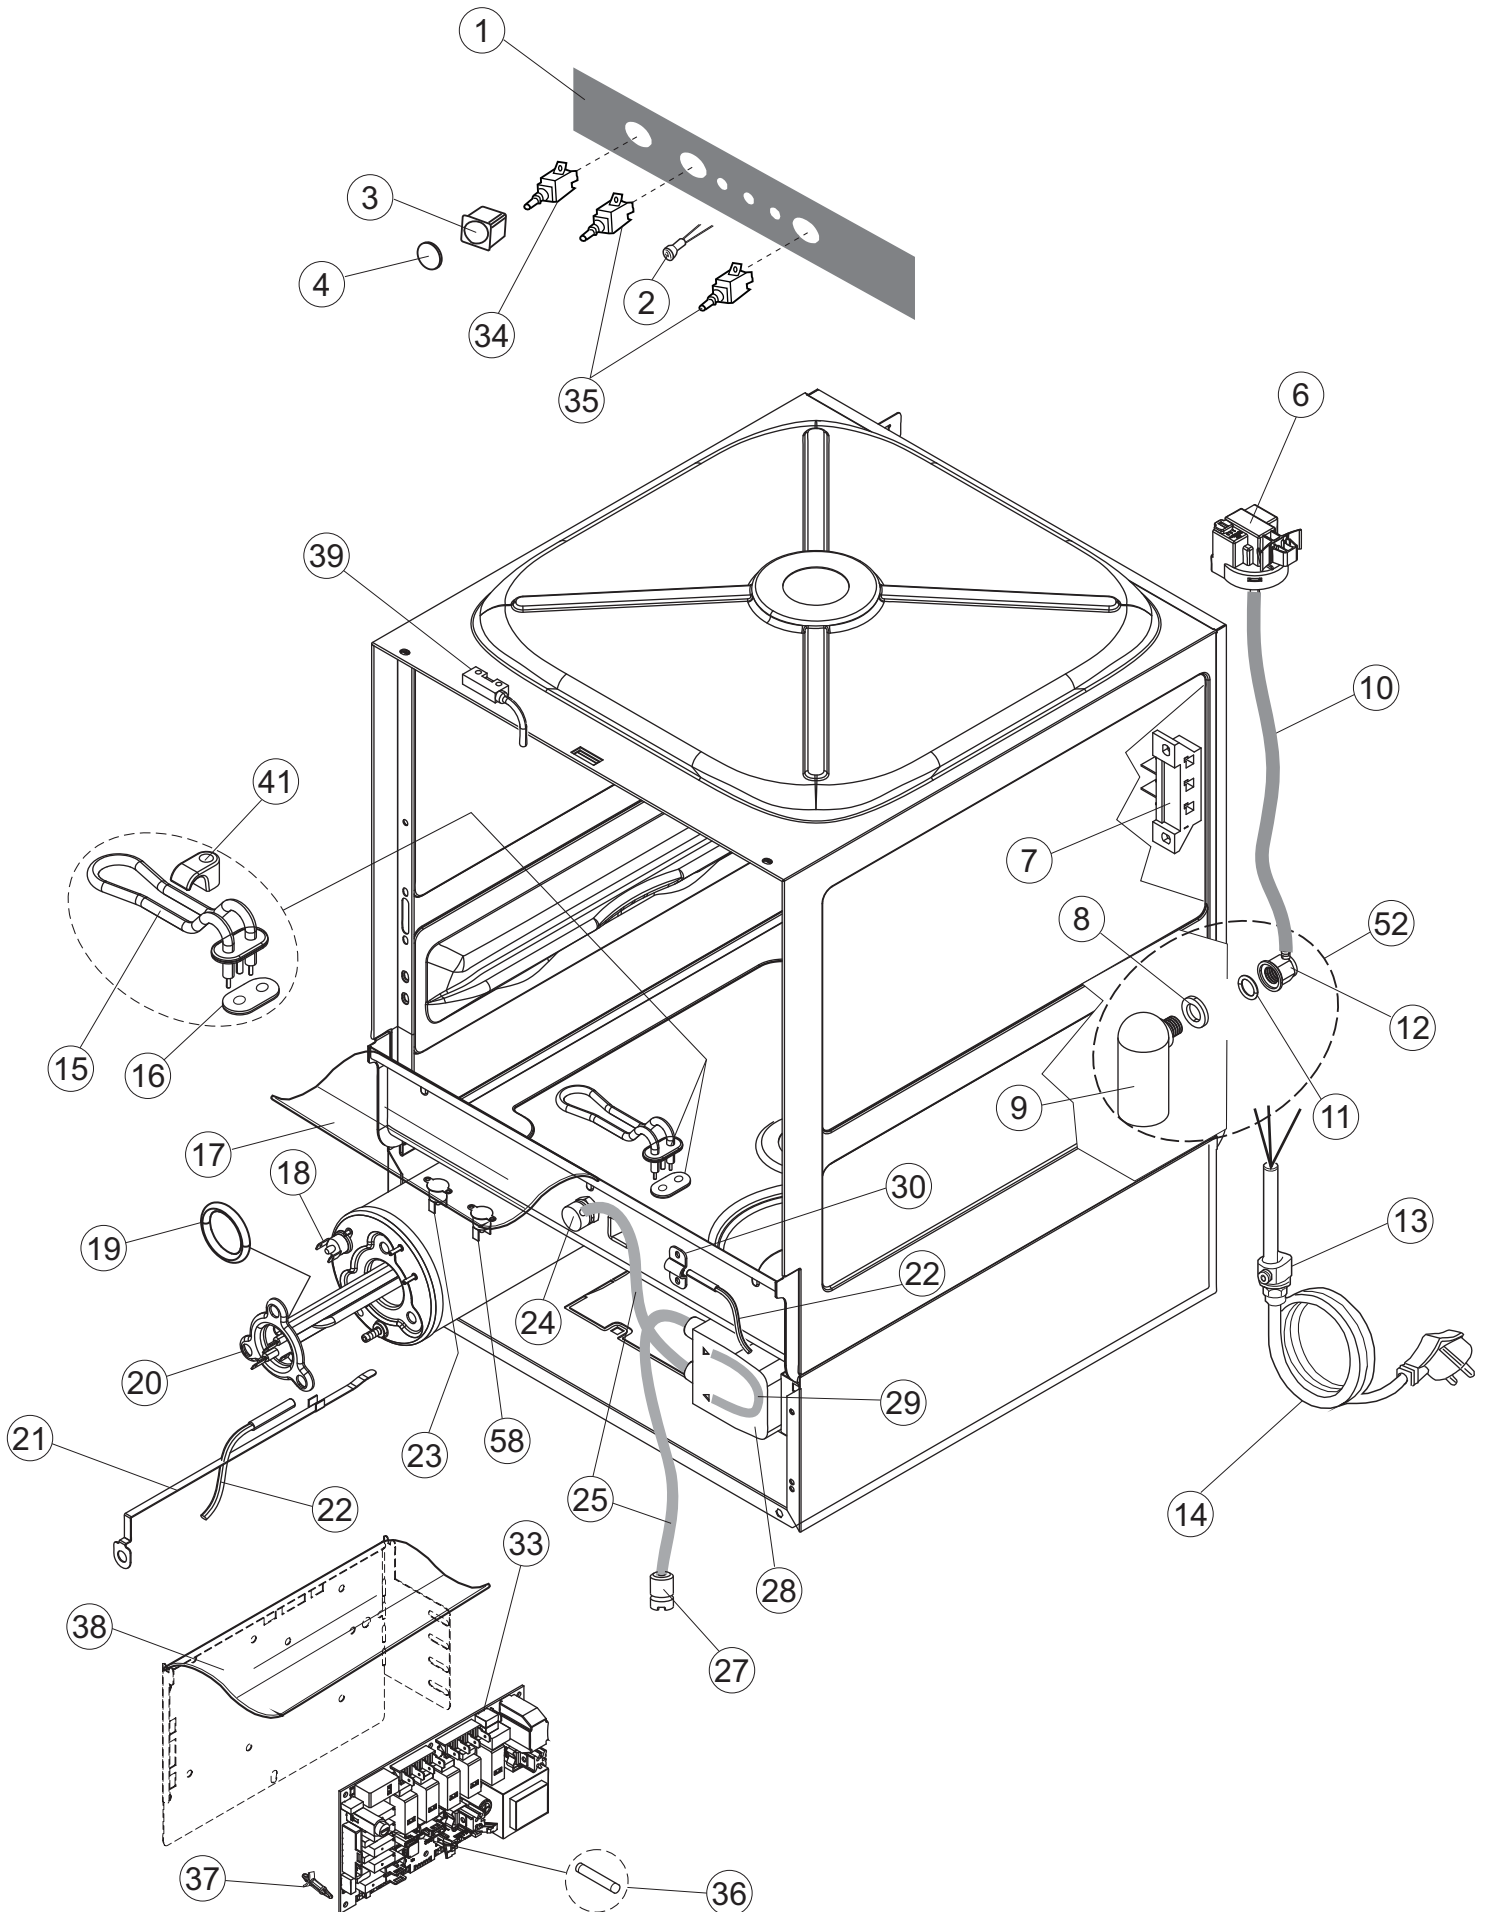

Spare parts catalogue
valid from serial no. 1 up today (19/08/2020)

Catálogo de peças de reposição
válido do número de série 1 até hoje (19/08/2020)

AF400DD

1

Drain Pump(Optional)

Softener

Drain pump

6

(*) Recommended spare part.

Page	Spare part position	Spare part code no.	Old code number	Description	U.m.
1	1	004335		COVER	NR
1	2	022165		BACK PANNEL LA400	NR
1	3	307005	REB307005	ROD OF TOP DOOR-STOP BAR	NR
1	4	028078	REB028078	DOOR SHOULDER PLATE FOR GLASSWASHER	NR
1	5	311009	REB311009	RIGHT DOOR HINGE FOR GLASSWASHERS	NR
1	6	311008	REB311008	RIGHT DOOR HINGE FOR GLASSWASHERS	NR
1	7	325034	REB325034	PIVOT	NR
1	8	437058	REB437058	DOOR GASKET FOR GLASSWASHER	NR
1	9	449036	REB449036	DOOR LOCK SPRING FOR GLASSWASHERS	NR
1	10	329012	REB329012	DOOR LOCK FOR GLASSWASHERS	NR
1	11	029807		COMPLETE DOOR LA400 CD	NR
1	12	480153		PLUG	NR
1	13	035126		BRACKET	NR
1	14	012350		FRONT PANEL LA400	NR
1	15	461031		HEXAGONAL FOOT FOR GLASSWASHER	NR
1	16	459006	REB459006	CHOCK D INT 9 EST 16	NR
1	17	030202		BASE PROTECTION LA400	NR
1	20	459022		CABLEHOSE	NR
1	25	480164		PLUG	NR
1	27	480084		PLUG	NR
1	29	015071		RACK SLIDE DX.	NR
1	30	015072		RACK SLIDE SX.	NR
2	1	056048		NOT IN PRICE-LIST	
2	2	216032		LAMP	NR
2	3	226126		PUSH BUTTON CASE	NR
2	4	227064		BUTTON	NR
2	6	224031		PRESSURE SWITCH	NR
2	7	220010	REB220010	TERMINAL BLOCK	NR
2	8	437019	REB437019	PACKING FOR AIR TRAP OF PRESSURE SWITCH	NR
2	9	107017		AIR TRAP FOR PRESSURE SWITCH	NR
2	10	143235		PIPE	MT
2	11	456020	REB456020	O-RING	NR