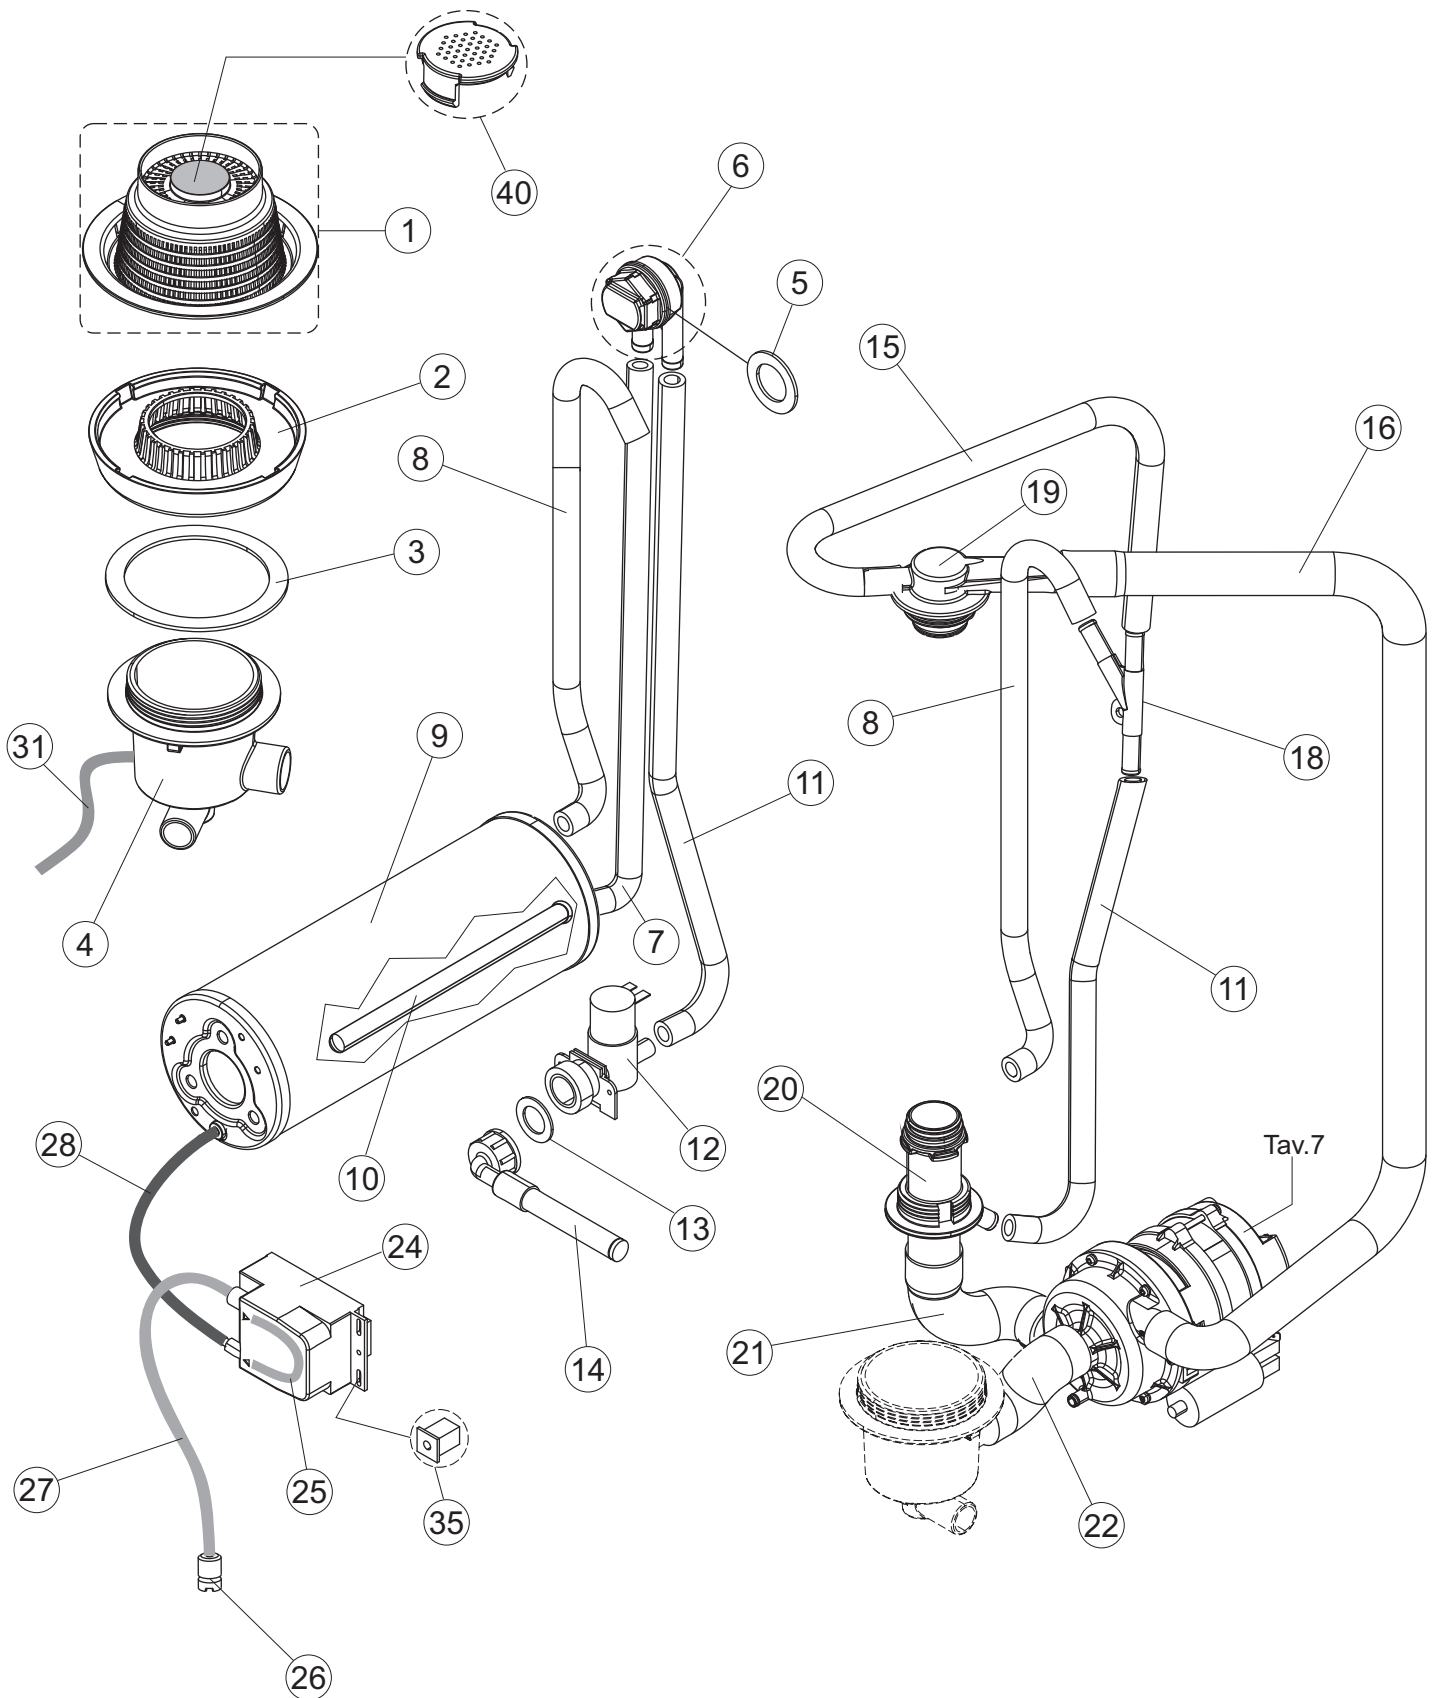

Drain Pump(Optional)