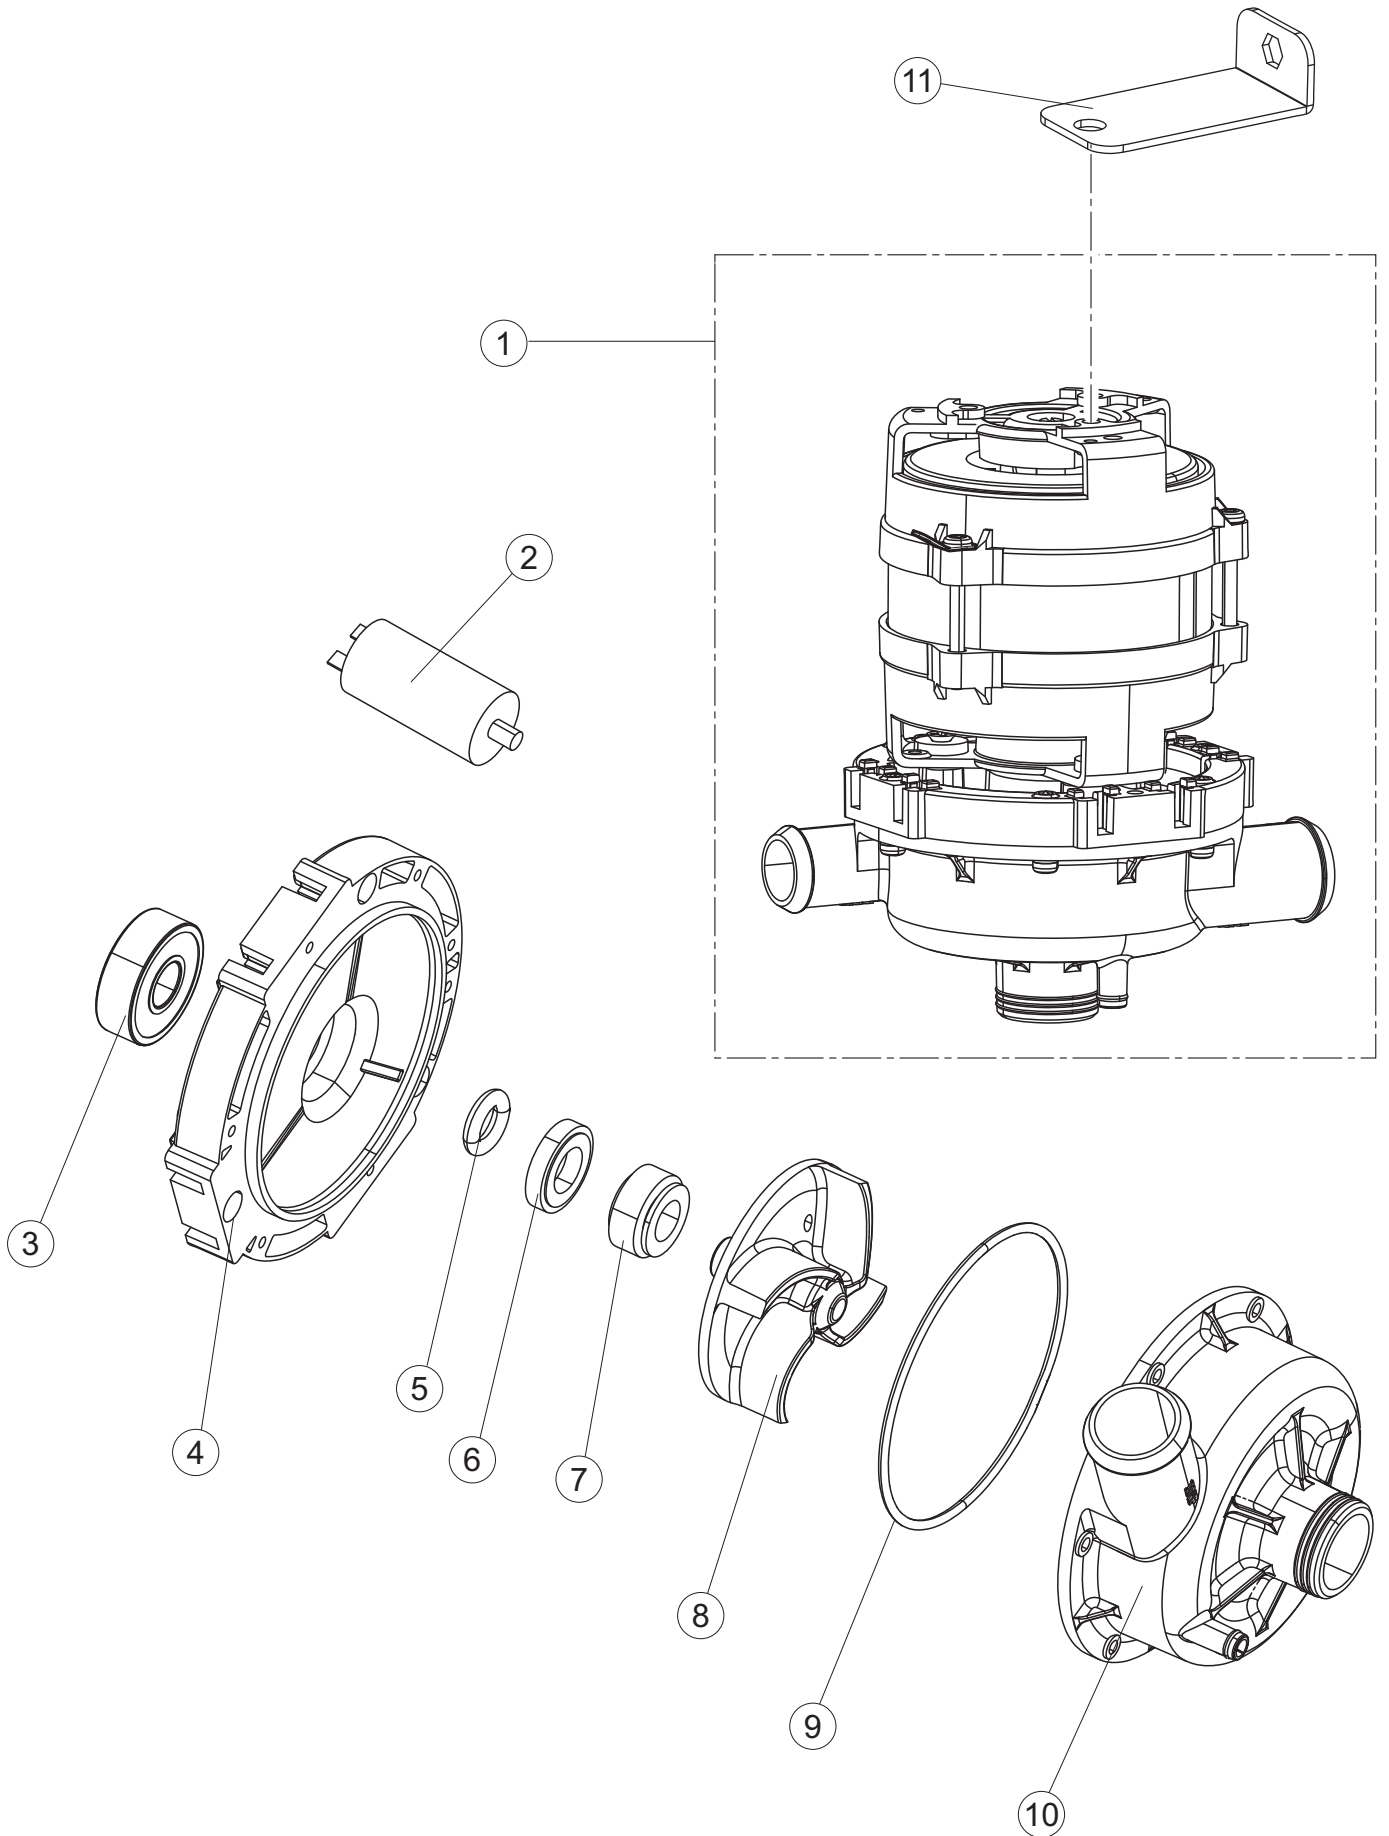

(*) Recommended spare part.

Page	Spare part position	Spare part code no.	Old code number	Description	U.m.
1	1	004335		COVER	NR
1	2	022165		BACK PANNEL LA400	NR
1	3	307005	REB307005	ROD OF TOP DOOR-STOP BAR	NR
1	4	028078	REB028078	DOOR SHOULDER PLATE FOR GLASSWASHER	NR
1	5	311009	REB311009	RIGHT DOOR HINGE FOR GLASSWASHERS	NR
1	6	311008	REB311008	RIGHT DOOR HINGE FOR GLASSWASHERS	NR
1	7	325034	REB325034	PIVOT	NR
1	8	437058	REB437058	DOOR GASKET FOR GLASSWASHER	NR
1	9	449036	REB449036	DOOR LOCK SPRING FOR GLASSWASHERS	NR
1	10	329012	REB329012	DOOR LOCK FOR GLASSWASHERS	NR
1	11	029807		COMPLETE DOOR LA400 CD	NR
1	12	480153		PLUG	NR
1	13	035126		BRACKET	NR
1	14	012350		FRONT PANEL LA400	NR
1	15	461031		HEXAGONAL FOOT FOR GLASSWASHER	NR
1	16	459006	REB459006	CHOCK D INT 9 EST 16	NR
1	17	030202		BASE PROTECTION LA400	NR
1	20	459022		CABLEHOSE	NR
1	25	480164		PLUG	NR
1	27	480084		PLUG	NR
1	29	015071		RACK SLIDE DX.	NR
1	30	015072		RACK SLIDE SX.	NR
2	1	056048		NOT IN PRICE-LIST	
2	2	216032		LAMP	NR
2	3	226126		PUSH BUTTON CASE	NR
2	4	227064		BUTTON	NR
2	6	224031		PRESSURE SWITCH	NR
2	7	220010	REB220010	TERMINAL BLOCK	NR
2	8	437019	REB437019	PACKING FOR AIR TRAP OF PRESSURE SWITCH	NR
2	9	107017		AIR TRAP FOR PRESSURE SWITCH	NR
2	10	143235		PIPE	MT
2	11	456020	REB456020	O-RING	NR