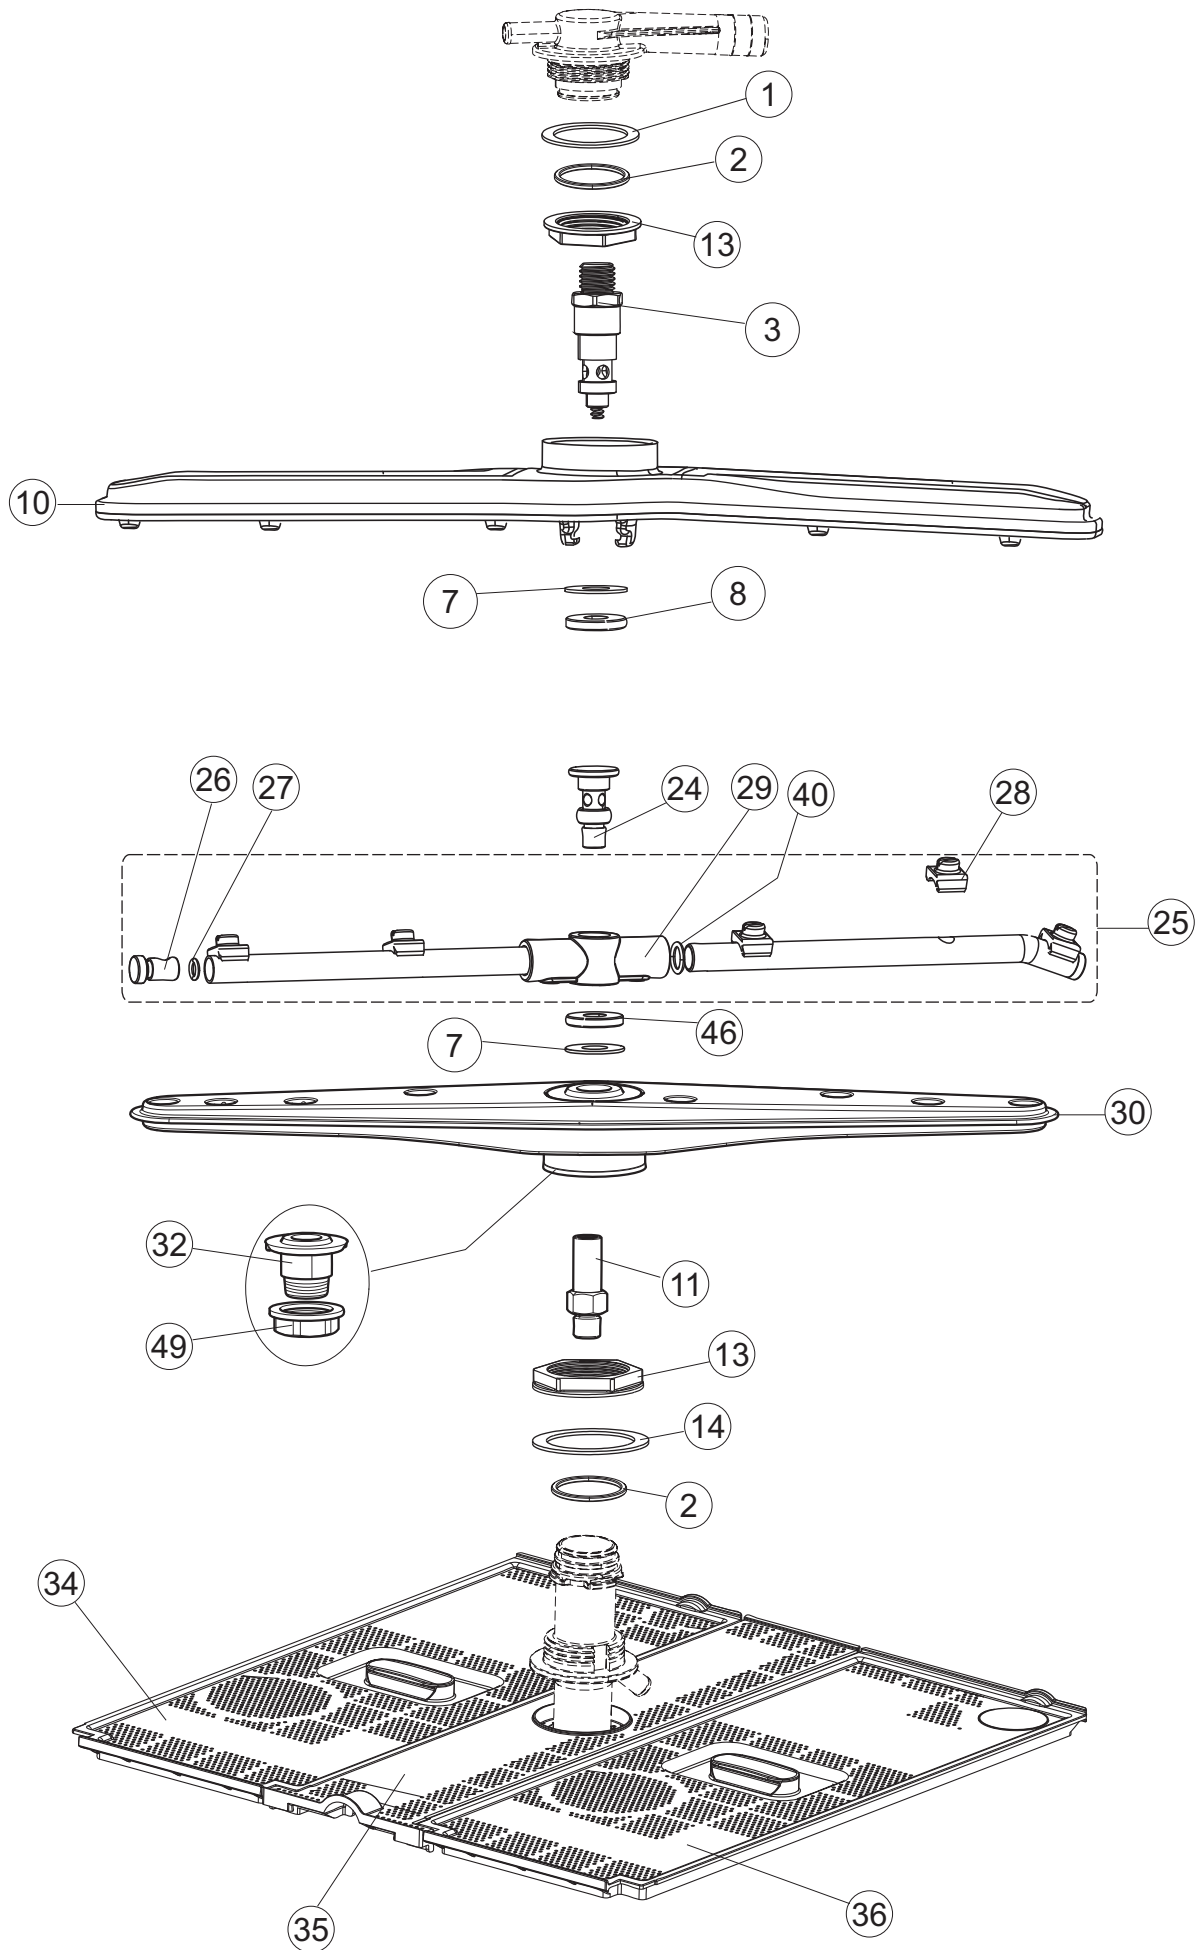

(*) Recommended spare part.

Page	Spare part position	Spare part code no.	Old code number	Description	U.m.
1	1	004335		COVER	NR
1	2	022165		BACK PANNEL LA400	NR
1	3	307005	REB307005	ROD OF TOP DOOR-STOP BAR	NR
1	4	028078	REB028078	DOOR SHOULDER PLATE FOR GLASSWASHER	NR
1	5	311009	REB311009	RIGHT DOOR HINGE FOR GLASSWASHERS	NR
1	6	311008	REB311008	RIGHT DOOR HINGE FOR GLASSWASHERS	NR
1	7	325034	REB325034	PIVOT	NR
1	8	437058	REB437058	DOOR GASKET FOR GLASSWASHER	NR
1	9	449036	REB449036	DOOR LOCK SPRING FOR GLASSWASHERS	NR
1	10	329012	REB329012	DOOR LOCK FOR GLASSWASHERS	NR
1	11	029807		COMPLETE DOOR LA400 CD	NR
1	12	480153		PLUG	NR
1	13	035126		BRACKET	NR
1	14	012350		FRONT PANEL LA400	NR
1	15	461031		HEXAGONAL FOOT FOR GLASSWASHER	NR
1	16	459006	REB459006	CHOCK D INT 9 EST 16	NR
1	17	030202		BASE PROTECTION LA400	NR
1	20	459022		CABLEHOSE	NR
1	25	480164		PLUG	NR
1	27	480084		PLUG	NR
1	29	015071		RACK SLIDE DX.	NR
1	30	015072		RACK SLIDE SX.	NR
2	1	056048		NOT IN PRICE-LIST	
2	2	216032		LAMP	NR
2	3	226126		PUSH BUTTON CASE	NR
2	4	227064		BUTTON	NR
2	6	224031		PRESSURE SWITCH	NR
2	7	220010	REB220010	TERMINAL BLOCK	NR
2	8	437019	REB437019	PACKING FOR AIR TRAP OF PRESSURE SWITCH	NR
2	9	107017		AIR TRAP FOR PRESSURE SWITCH	NR
2	10	143235		PIPE	MT
2	11	456020	REB456020	O-RING	NR