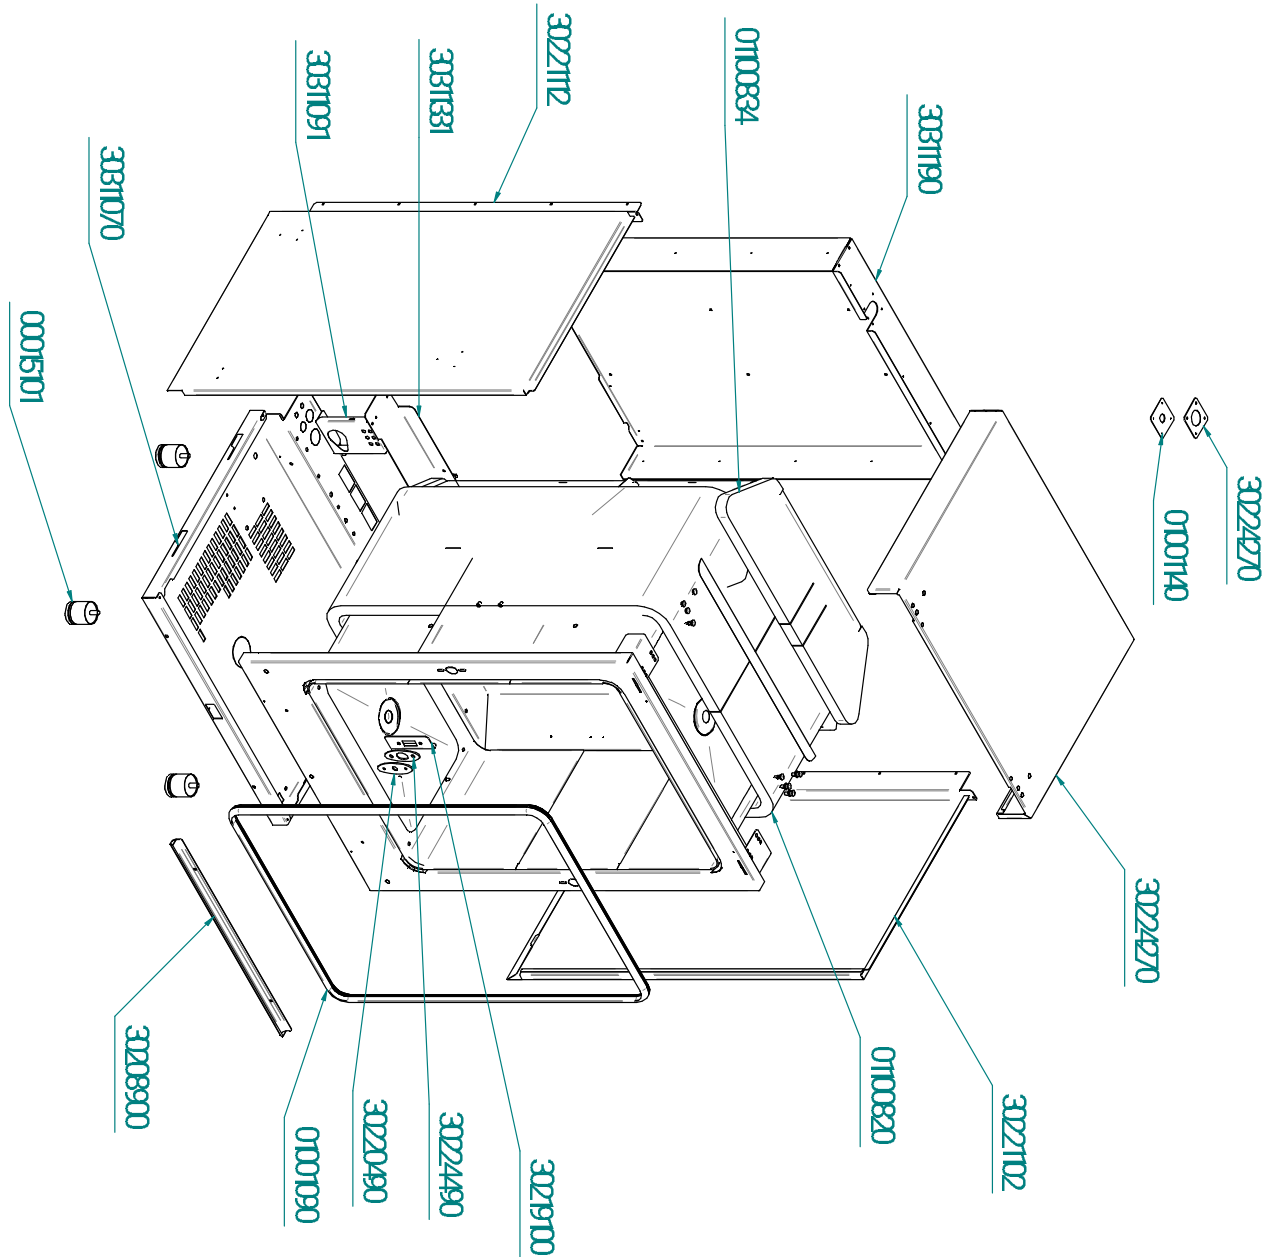

tipo documento:

ESPLOSO - EXPLODED VIEW – VUE ECLATEE –
EXPLOSIONPLAN – VISTA EXPLODIDA -

В РАЗОБРАННОМ ВИДЕ

cod. identificazione

X:\Sgq\PRODOTTI\1 -
FORNI\FORNO
ELETTRICO\LEka\ESP
LOSI - Forno Elettrico
40 60 90 - LEka\Linea
MKFExploded view
MKF1111S rev.0

titolo documento/identificazione::

MKF1111S

revisione:

Rev. 0

tipo documento:

ESPLOSO - EXPLODED VIEW - VUE ECLATEE -
EXPLOSIONPLAN - VISTA EXPLODIDA -

В РАЗОБРАННОМ ВИДЕ

cod. identificazione

X:\Sgq\PRODOTTI\1 -
FORNI\FORNO
ELETTRICO\LEka\ESP
LOSI - Forno Elettrico
40 60 90 - LEka\Linea
MKFExploded view
MKF1111S rev.0

titolo documento/identificazione::

MKF1111S

revisione:

Rev. 0

tipo documento:

ESPLOSO - EXPLODED VIEW - VUE ECLATEE -
EXPLOSIONPLAN - VISTA EXPLODIDA -

В РАЗОБРАННОМ ВИДЕ

titolo documento/identificazione:

MKF1111S

revisione:

Rev. 0

cod. identificazione

X:\Sgq\PRODOTTI\1 -
FORNIFORMO
ELETTTRICO\LEka\ESP
LOSI - Forno Elettrico
40 60 90 - LEka\Linea
MKFExploded view
MKF1111S rev.0