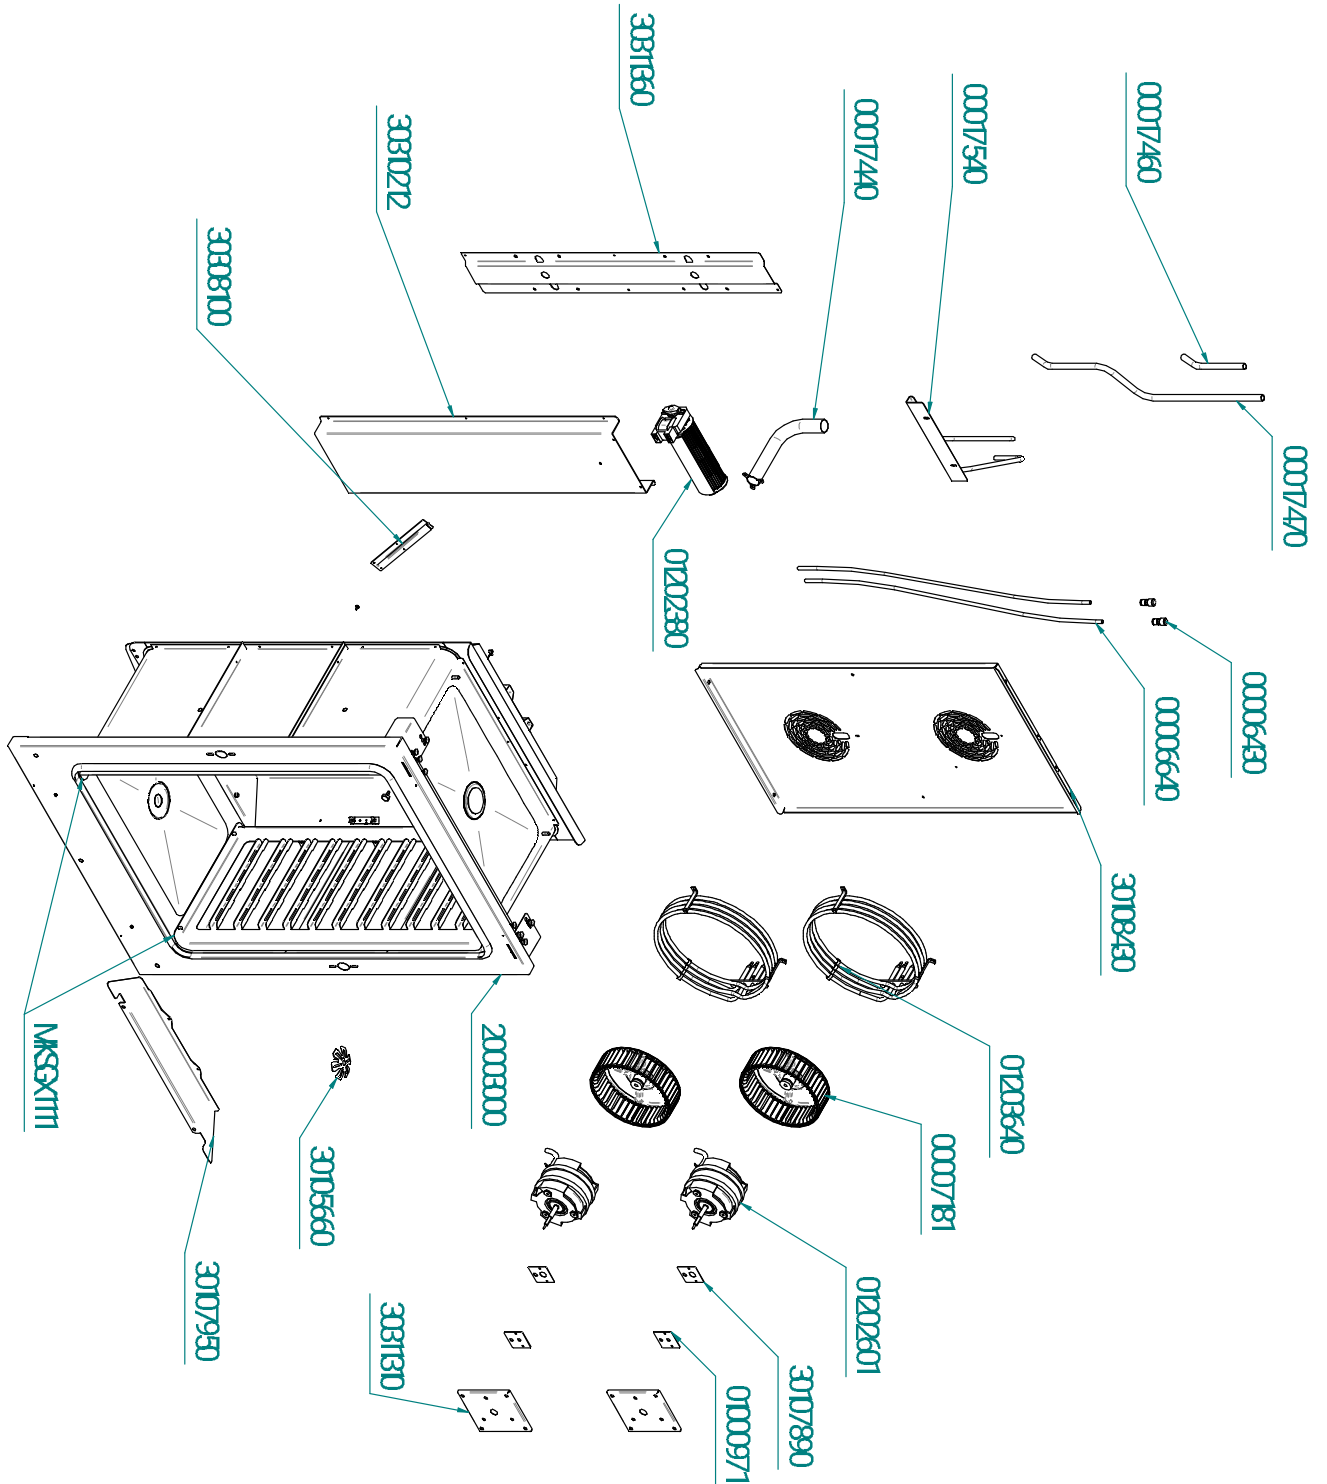

tipo documento:

ESPLOSO - EXPLODED VIEW – VUE ECLATEE –
EXPLOSIONPLAN – VISTA EXPLODIDA -

В РАЗОБРАННОМ ВИДЕ

cod. identificazione

X:\Sgq\PRODOTTI\1 -
FORNI\FORNO
ELETTRICO\LEka\ESP
LOSI - Forno Elettrico
40 60 90 - LEka\Linea
MKFExploded view
MKF1111S rev.0

titolo documento/identificazione::

MKF1111S

revisione:

Rev. 0

tipo documento:

ESPLOSO - EXPLODED VIEW - VUE ECLATEE -
EXPLOSIONPLAN - VISTA EXPLODIDA -

В РАЗОБРАННОМ ВИДЕ

cod. identificazione

X:\Sgq\PRODOTTI\1 -
FORNI\FORNO
ELETTRICO\LEka\ESP
LOSI - Forno Elettrico
40 60 90 - LEka\Linea
MKFExploded view
MKF1111S rev.0

titolo documento/identificazione::

MKF1111S

revisione:

Rev. 0

tipo documento:

ESPLOSO - EXPLODED VIEW - VUE ECLATEE -
EXPLOSIONPLAN - VISTA EXPLODIDA -

В РАЗОБРАННОМ ВИДЕ

titolo documento/identificazione:

MKF1111S

revisione:

Rev. 0

cod. identificazione

X:\Sgq\PRODOTTI\1 -
FORNIFORMO
ELETTTRICO\LEka\ESP
LOSI - Forno Elettrico
40 60 90 - LEka\Linea
MKFExploded view
MKF1111S rev.0